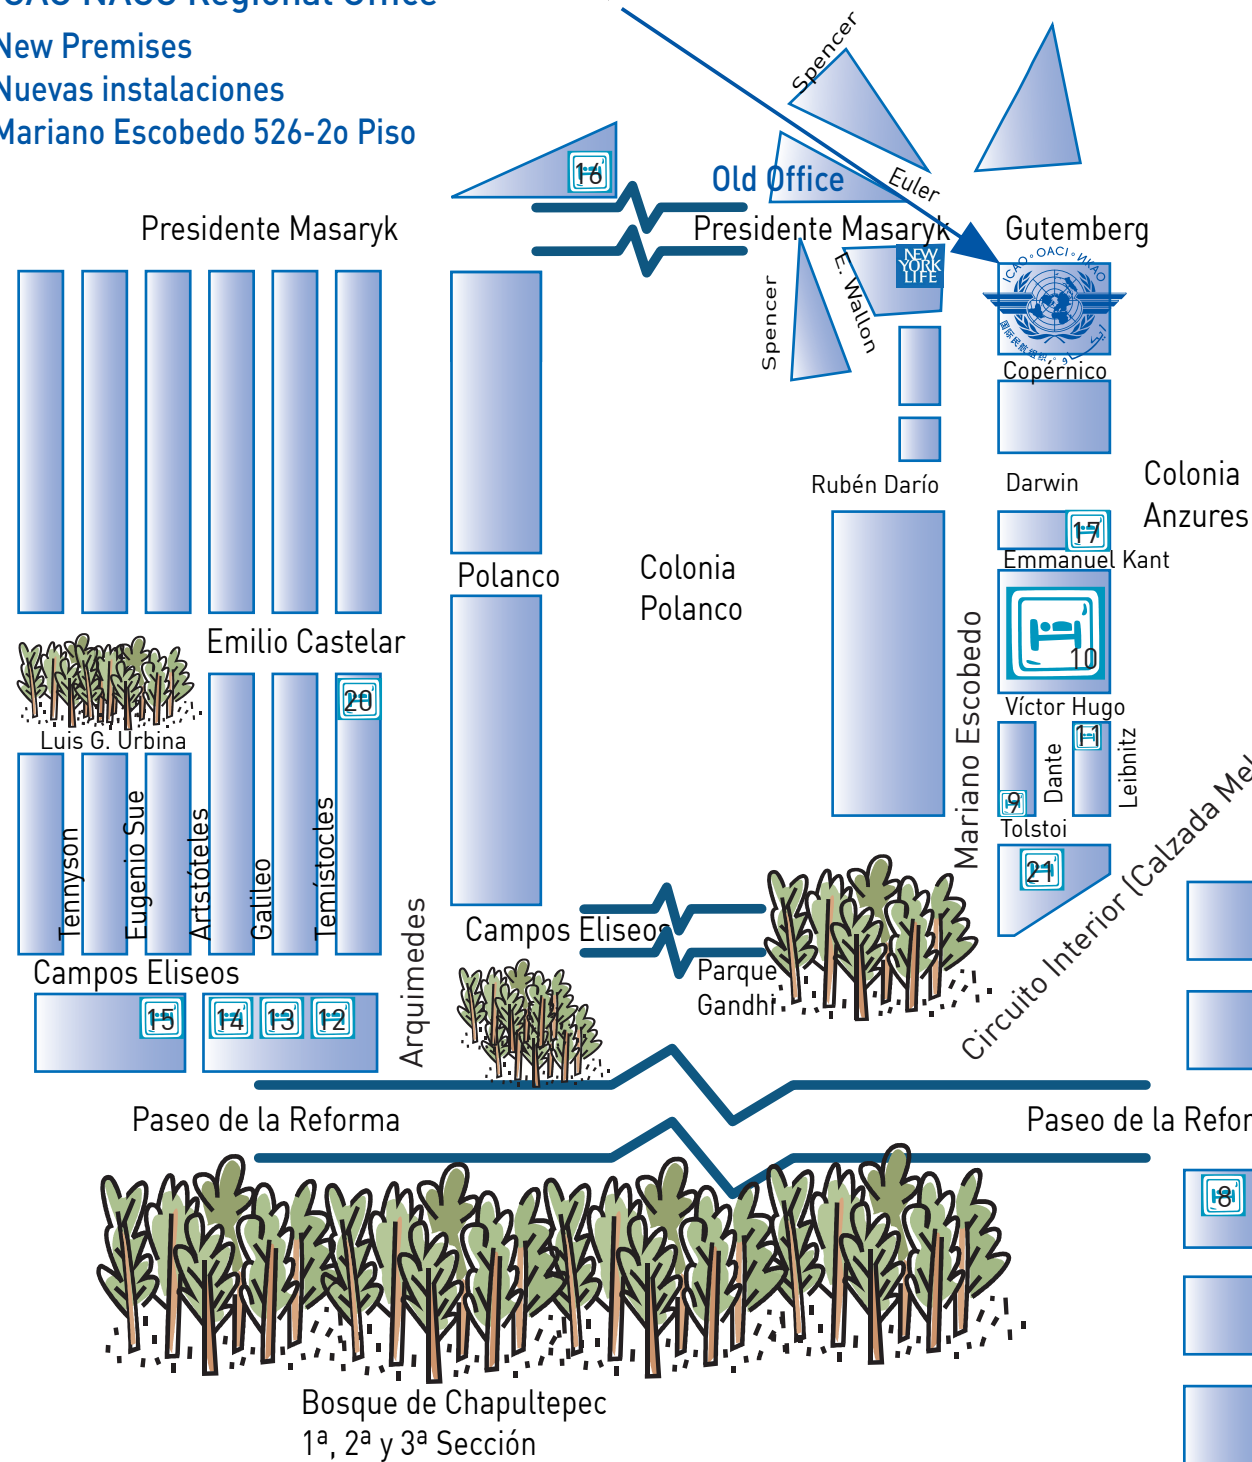

## Map of Suggested Hotels / Mapa de hoteles sugeridos

Torre Concreta, Av. Mariano Escobedo 526 - 2o Piso, Col. Anzures  
 Ciudad de México, 11590, Miguel Hidalgo, México  
 e-mail: icaonacc@icao.int  
 www.icao.int/nacc

Oficina Regional NACC de la OACI  
 ICAO NACC Regional Office

New Premises  
 Nuevas instalaciones  
 Mariano Escobedo 526-2o Piso

- 1 Hotel Sheraton María Isabel
- 2 Hotel María Cristina
- 3 Hotel Bristol
- 4 Hotel Casa Inn
- 5 Suites del Ángel
- 6 Hotel Marqués Reforma
- 7 Hotel Galería Plaza Ciudad de México
- 8 Four Seasons Hotel
- 9 Hotel Fiesta Americana Grand Chapultepec
- 10 Hotel Camino Real
- 11 Lombardo Suites
- 12 Hotel Nikko Mexico
- 13 Hotel Presidente Intercontinental
- 14 JW Marriott Hotel Mexico City
- 15 W Mexico City
- 16 Habita Hotel
- 17 City Suites Darwin Hotel
- 18 The St. Regis Mexico City
- 19 Hotel Marriott
- 20 Suites Masaryk
- 21 Wyndham Garden Hotel Mexico City
- 22 Hotel Geneve

Zona Hotelera Polanco  
 Polanco Hotel Sector

Zona Hotelera Zona Rosa  
 Zona Rosa Hotel Sector