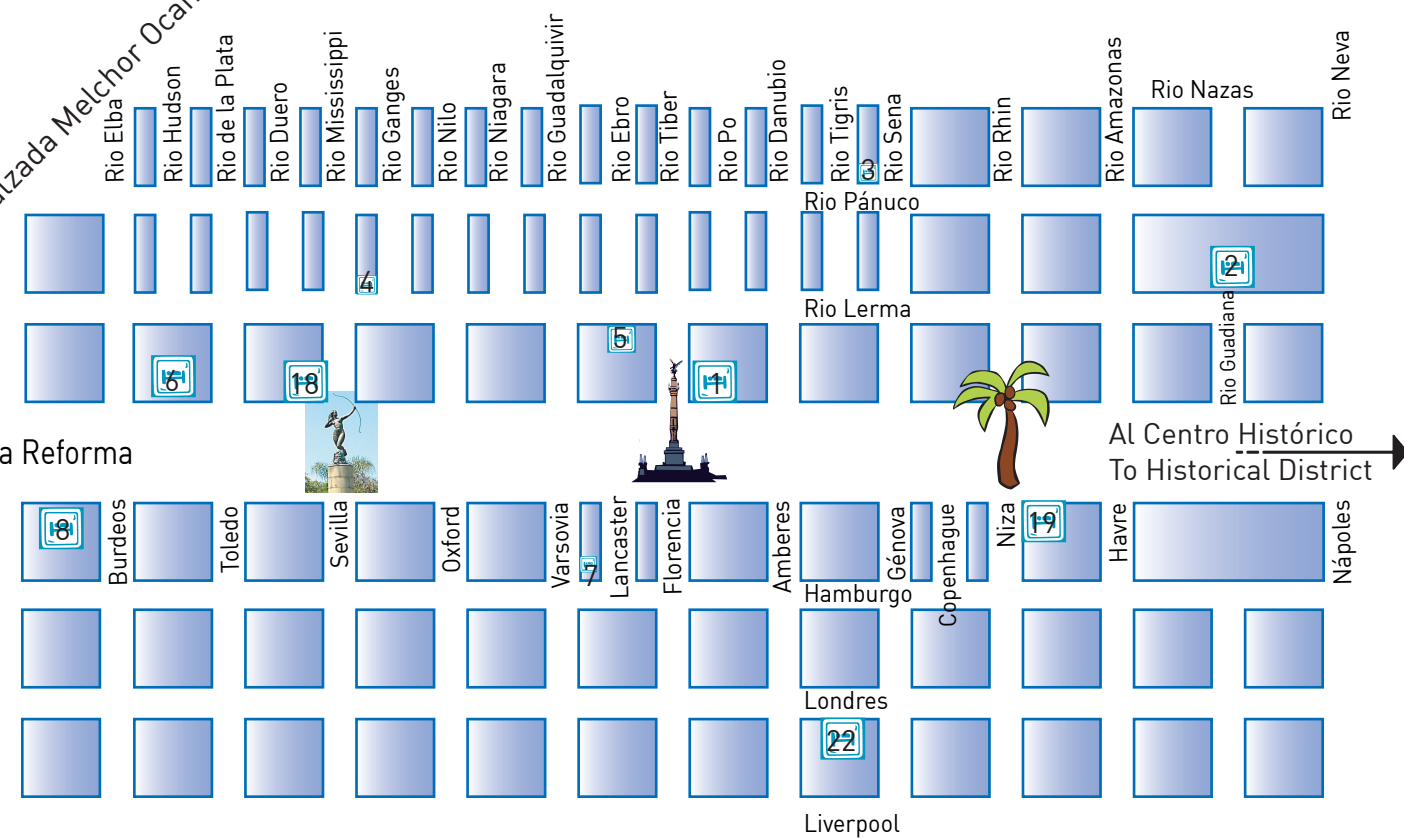

## Map of Suggested Hotels / Mapa de hoteles sugeridos

Torre Concreta, Av. Mariano Escobedo 526 - 2o Piso, Col. Anzures  
 Ciudad de México, 11590, Miguel Hidalgo, México  
 e-mail: icaonacc@icao.int  
 www.icao.int/nacc

Oficina Regional NACC de la OACI  
 ICAO NACC Regional Office

New Premises  
 Nuevas instalaciones  
 Mariano Escobedo 526-2o Piso

- 1 Hotel Sheraton María Isabel
- 2 Hotel María Cristina
- 3 Hotel Bristol
- 4 Hotel Casa Inn
- 5 Suites del Ángel
- 6 Hotel Marqués Reforma
- 7 Hotel Galería Plaza Ciudad de México
- 8 Four Seasons Hotel
- 9 Hotel Fiesta Americana Grand Chapultepec
- 10 Hotel Camino Real
- 11 Lombardo Suites
- 12 Hotel Nikko Mexico
- 13 Hotel Presidente Intercontinental
- 14 JW Marriott Hotel Mexico City
- 15 W Mexico City
- 16 Habita Hotel
- 17 City Suites Darwin Hotel
- 18 The St. Regis Mexico City
- 19 Hotel Marriott
- 20 Suites Masaryk
- 21 Wyndham Garden Hotel Mexico City
- 22 Hotel Geneve

Zona Hotelera Polanco  
 Polanco Hotel Sector

Zona Hotelera Zona Rosa  
 Zona Rosa Hotel Sector