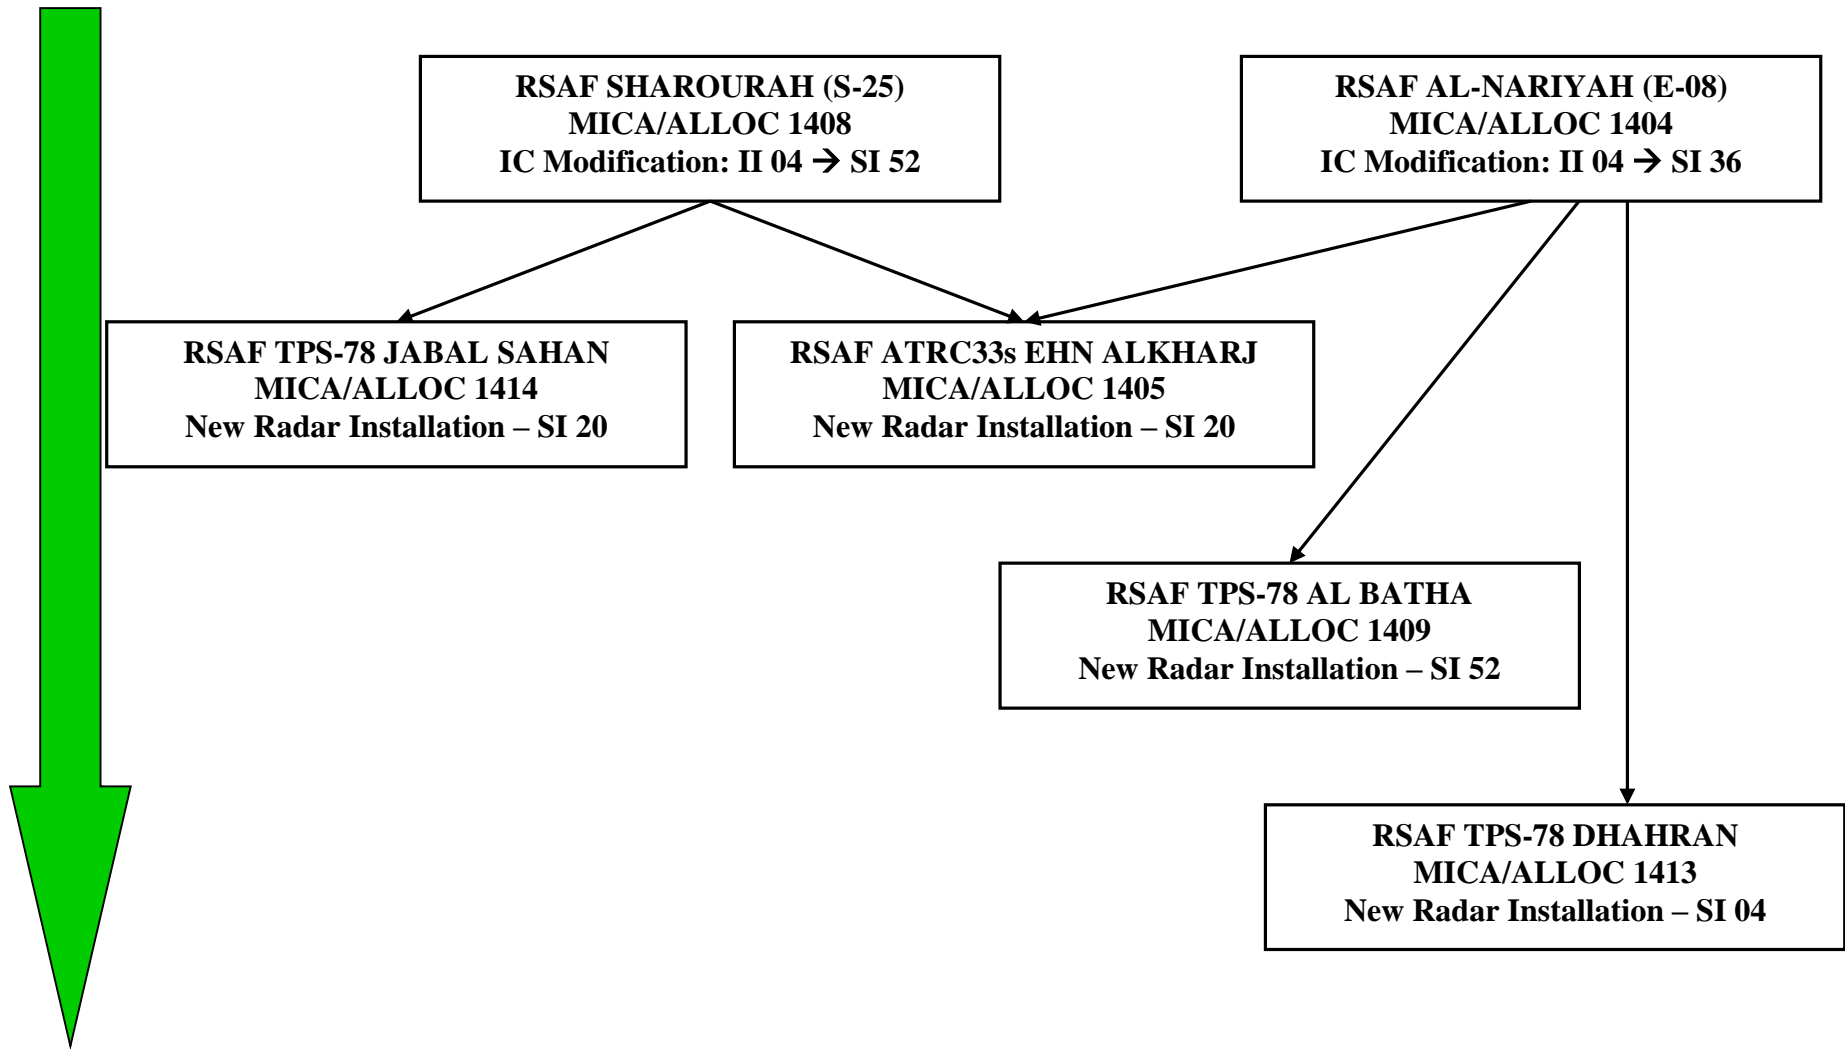

**ENAIRE Alicante (LEAC)
MICA/ALLOC 1387
Coverage reduction on II 04**

**NAV Portugal LPPR
MICA/ALLOC 1399
New Radar Installation – II 04**

ENAIRE Monflorite (LEMI)
MICA/ALLOC 1389
II/SI Code Operation enabled on II 07

ENAIRE Barcelona (RLEBN)
MICA/ALLOC 1388
New Radar Installation – SI 55

skeyes Brussels
MICA/ALLOC 1419
II/SI Code Operation enabled on II 08

skyguide LAGS
MICA/ALLOC 1420
II/SI Code Operation enabled on II 08

RNLAF SMART-L GB Waadhoeke
MICA/ALLOC 1403
New Radar Installation – SI 08

**Dubai ANS DWC Thales
MICA/ALLOC 1421
IC Modification: II 06 → SI 06**

**IRAN CAA OIKB ASR
MICA/ALLOC 1422
New Radar Installation – SI 22**