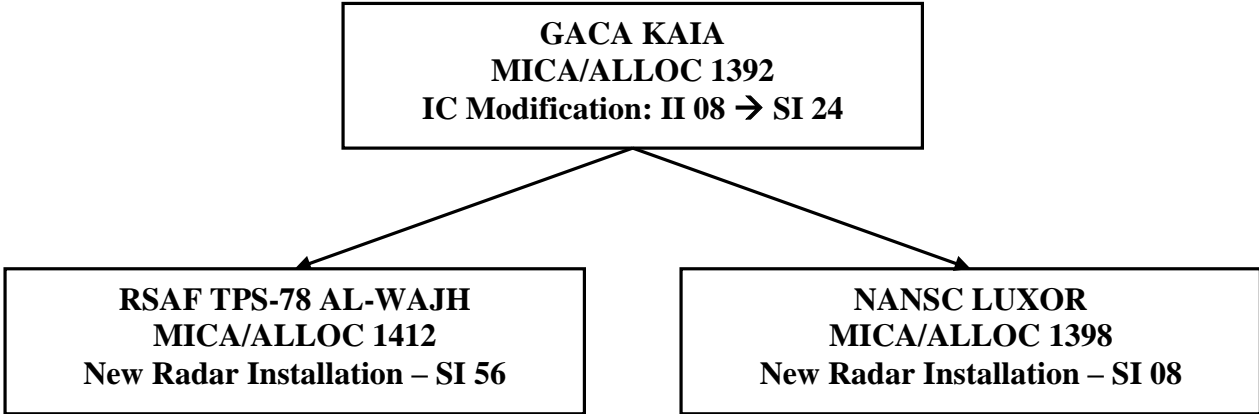

**ENAIRE Alicante (LEAC)
MICA/ALLOC 1387
Coverage reduction on II 04**

**NAV Portugal LPPR
MICA/ALLOC 1399
New Radar Installation – II 04**

ENAIRE Monflorite (LEMI)
MICA/ALLOC 1389
II/SI Code Operation enabled on II 07

RNLAF SMART-L GB Waadhoeke
MICA/ALLOC 1403
New Radar Installation – SI 08

**Dubai ANS DWC Thales
MICA/ALLOC 1421
IC Modification: II 06 → SI 06**

**IRAN CAA OIKB ASR
MICA/ALLOC 1422
New Radar Installation – SI 22**