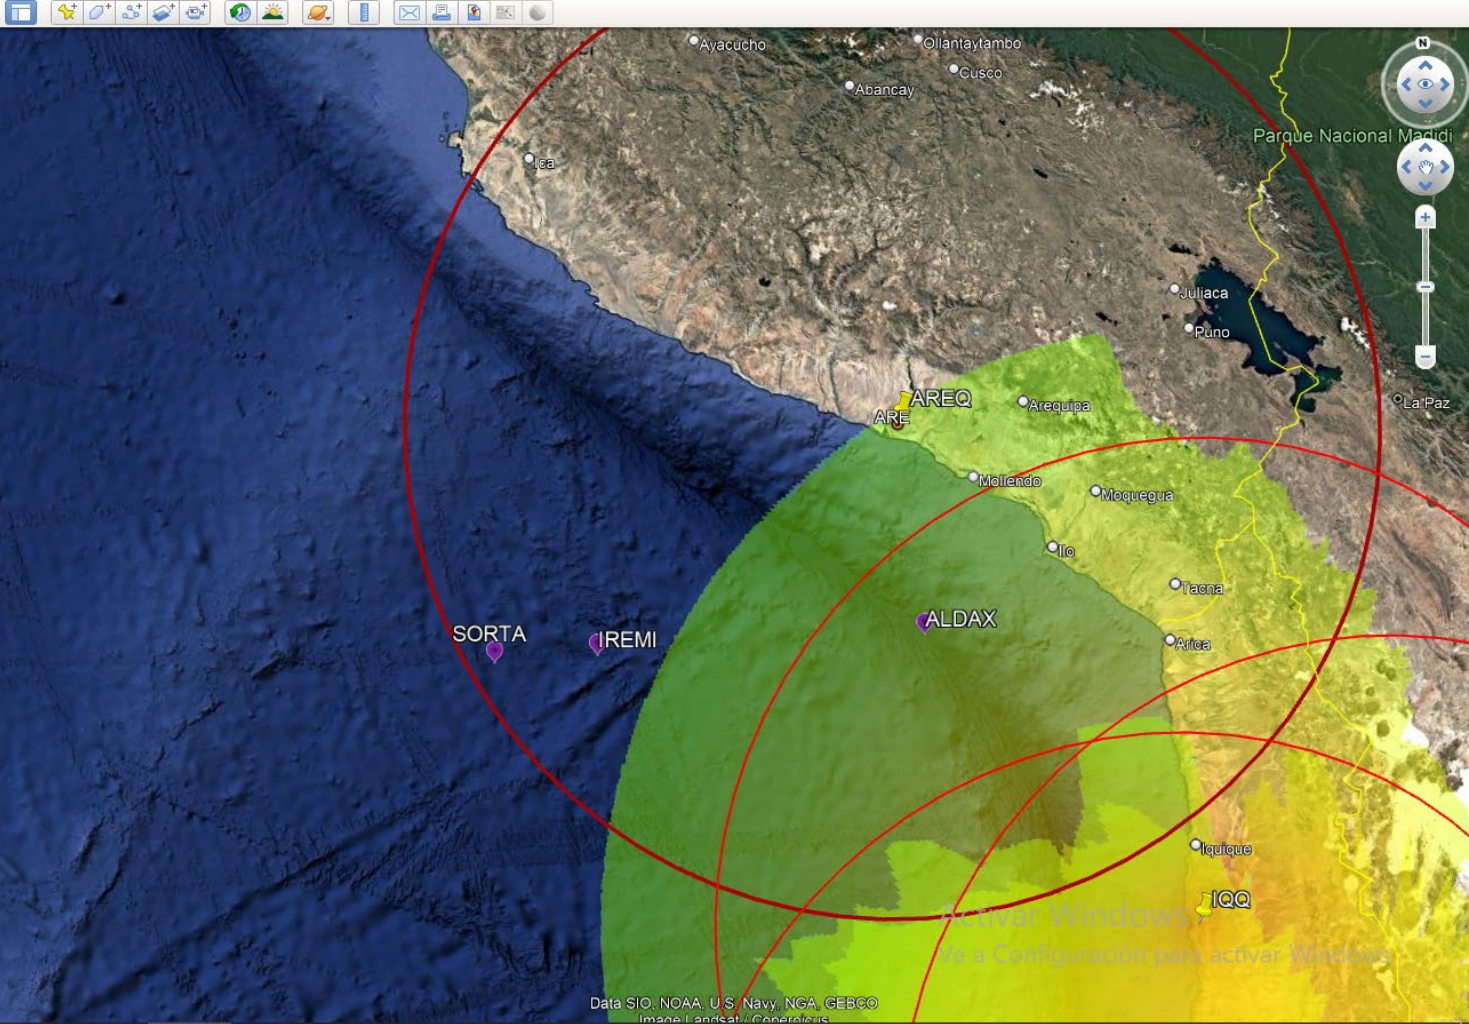

▼ **Buscar**

ejemplo: Pizza cerca de Lima, Perú

Obtener instrucciones Historial

▼ **Lugares**

- ✓ ☒ CON
- ✓ ☒ AREQ
- ✓ ☒ CAL
- ✓ ☒ UMKAL
- ✓ ☒ KADAT
- ✓ ☒ KONRI
- ✓ ☒ SORTA
- ✓ ☒ IREMI
- ✓ ☒ ALDAX
- ▼ Saved Regions
  - ▼ ARE
    - ✓ ☒ ARE
    - ☐ 1 nmi
    - ☐ 51 nmi
    - ☐ 101 nmi
    - ☐ 151 nmi
    - ☐ 201 nmi
    - ☒ 251 nmi
  - ▼ Range Rinas

▼ **Uso de capas**

- ▼ Base de datos principal
  - ☐ Anuncios
  - ☒ Fronteras y etiquetas
  - ☒ Lugares
  - ☐ Fotografías
  - ☒ Carreteras
  - ☐ Edificios 3D
  - ☐ Tiempo
  - ☐ Galería
  - ☐ Otros
  - ☒ Relieve