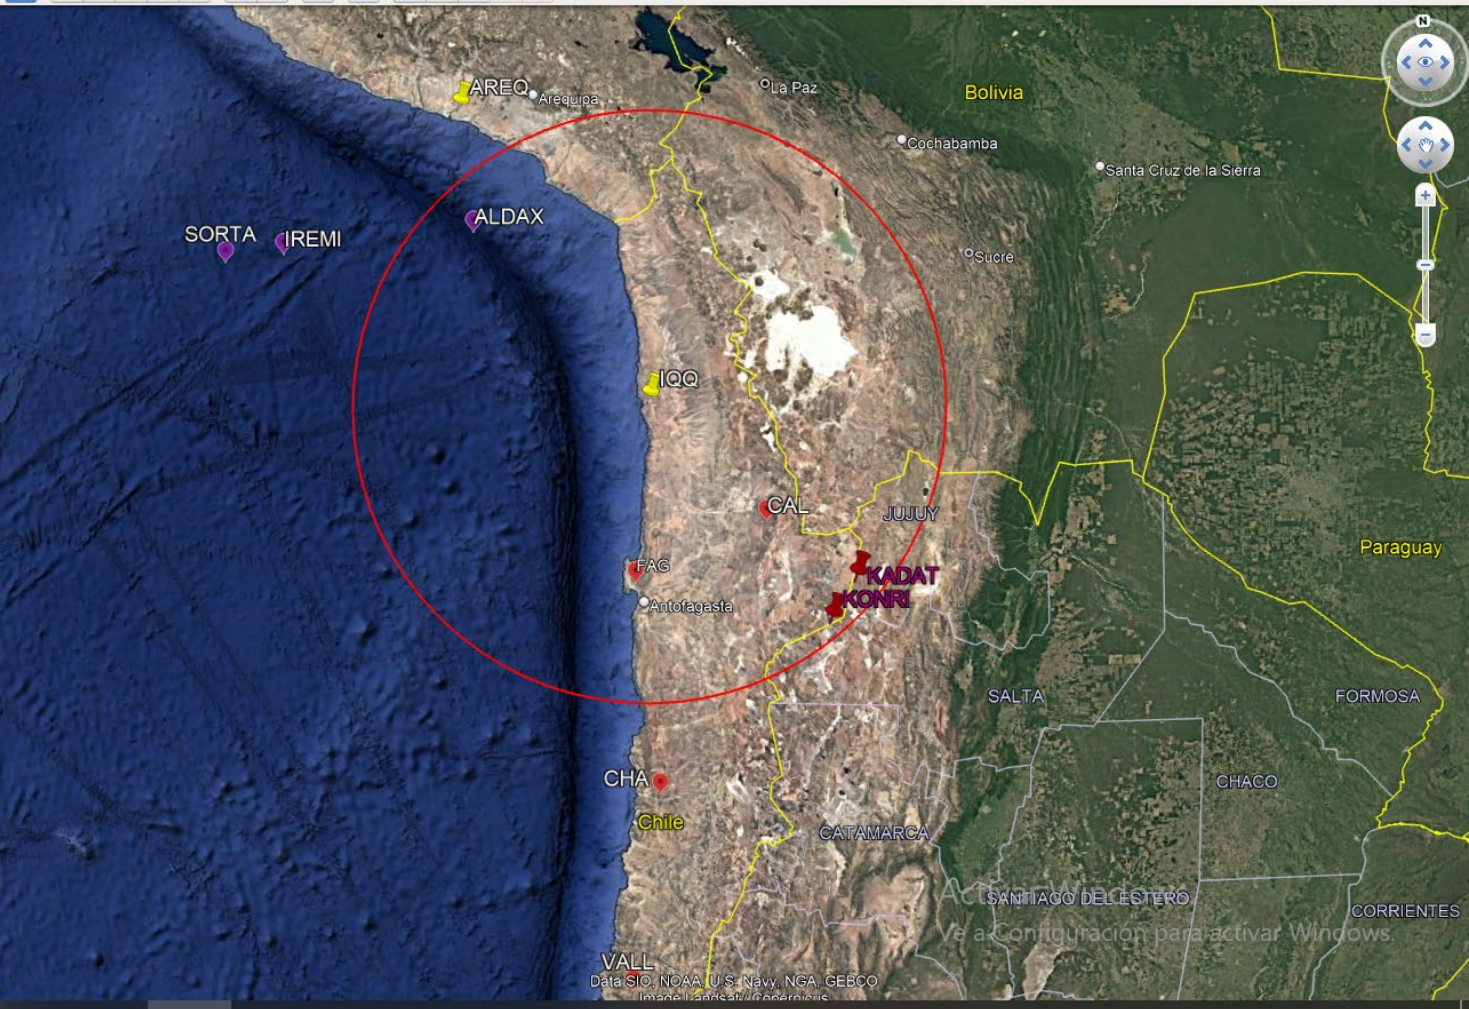

▼ Lugares

- [-] Saved Regions
  - [-] CAL IDEAL
  - [-] CALAMA
  - [x] IQQ IDEAL
  - [-] IQQ
  - [-] ANTOFAGASTA
  - [-] FAG IDEAL
  - [-] CHAÑARAL
  - [-] CHAÑARAL IDEAL
  - [-] VALLENAR IDEAL
  - [-] VALLENAR
  - [-] TALAGANTE
  - [-] c304c5f8f73a2076
  - [-] TALAGANTE IDEAL
  - [-] SANTIAGO IDEAL
  - [-] SANTIAGO
  - [-] CONCEPCION
  - [-] CONCEPCION IDEAL

▼ Uso de capas

- [-] Base de datos principal
- [-] Anuncios
- [x] Fronteras y etiquetas
  - [x] Lugares
  - [-] Fotografías
  - [x] Carreteras
  - [-] Edificios 3D
  - [x] Tiempo
  - [x] Galería
  - [x] Otros
- [x] Relieve