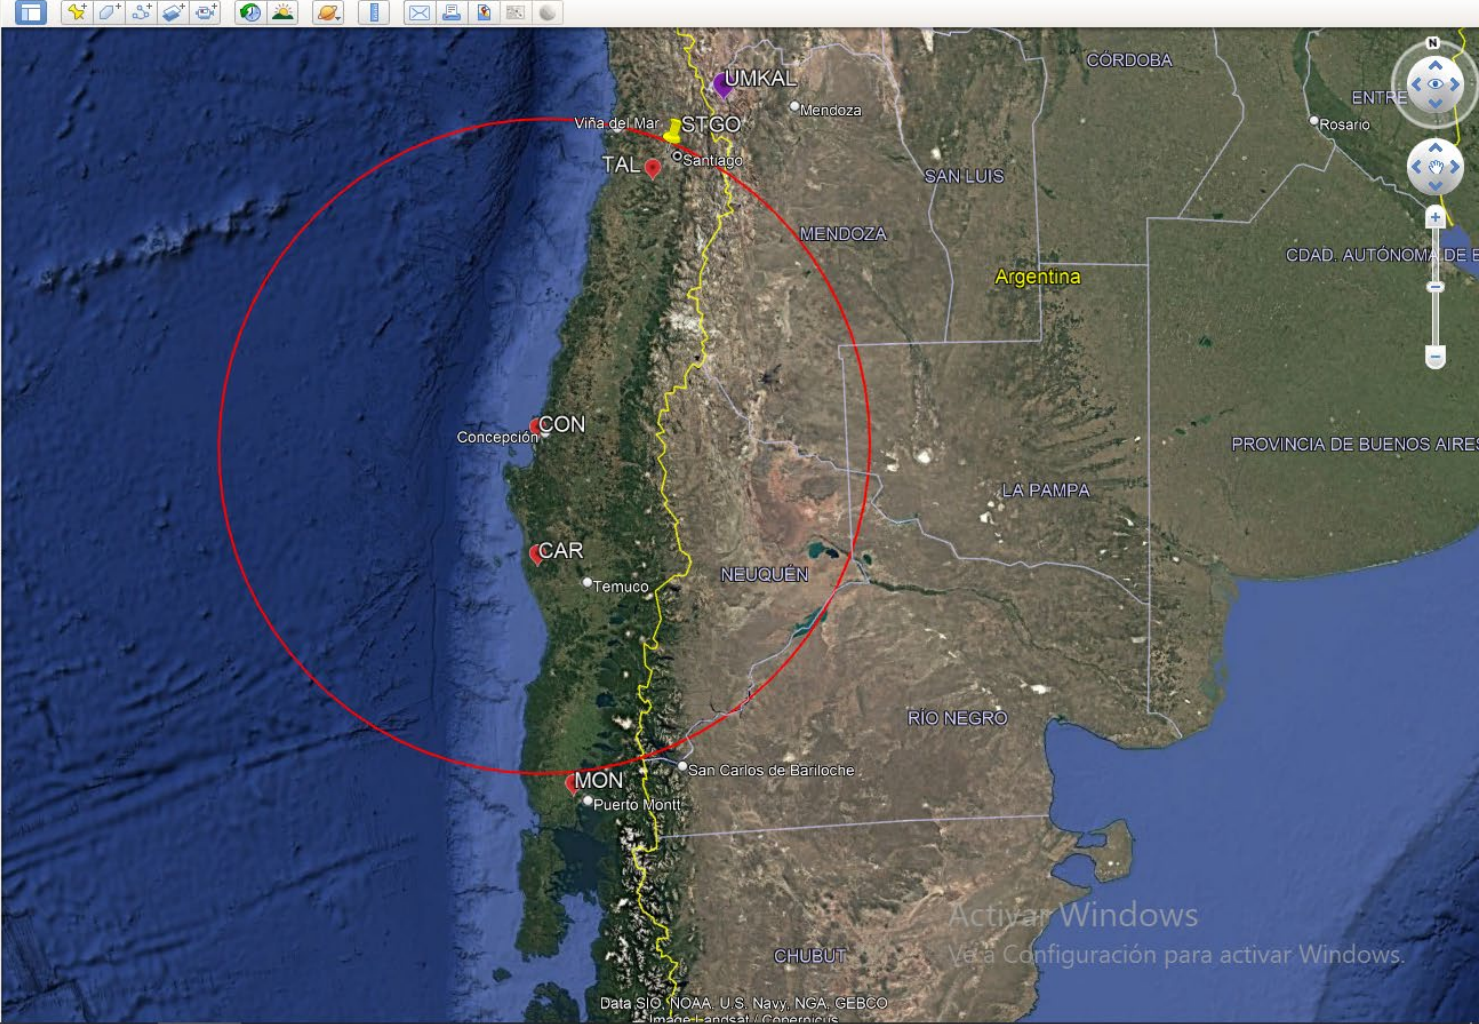

Buscar

ejemplo: Pizza cerca de Lima, Perú

Obtener instrucciones Historial

▼ **Lugares**

- CHANARAL
- 8ec1c5f8f23e586d
- IQQ IDEAL
- IQQ
- ANTOFAGASTA
- FAG IDEAL
- CHAÑARAL IDEAL
- VALLENAR IDEAL
- VALLENAR
- TALAGANTE
- c304c5f8f73a2076
- TALAGANTE IDEAL
- SANTIAGO IDEAL
- SANTIAGO
- CONCEPCION
- CONCEPCION IDEAL
- PUERTO MONTT
- PTO MONTT IDEAL
- COMUATQUE

▼ **Uso de capas**

- Base de datos principal
- Anuncios
- Fronteras y etiquetas
- Lugares
- Fotografías
- Carreteras
- Edificios 3D
- Tiempo
- Galería
- Otros
- Relieve

ejemplo: Pizza cerca de Lima, Perú