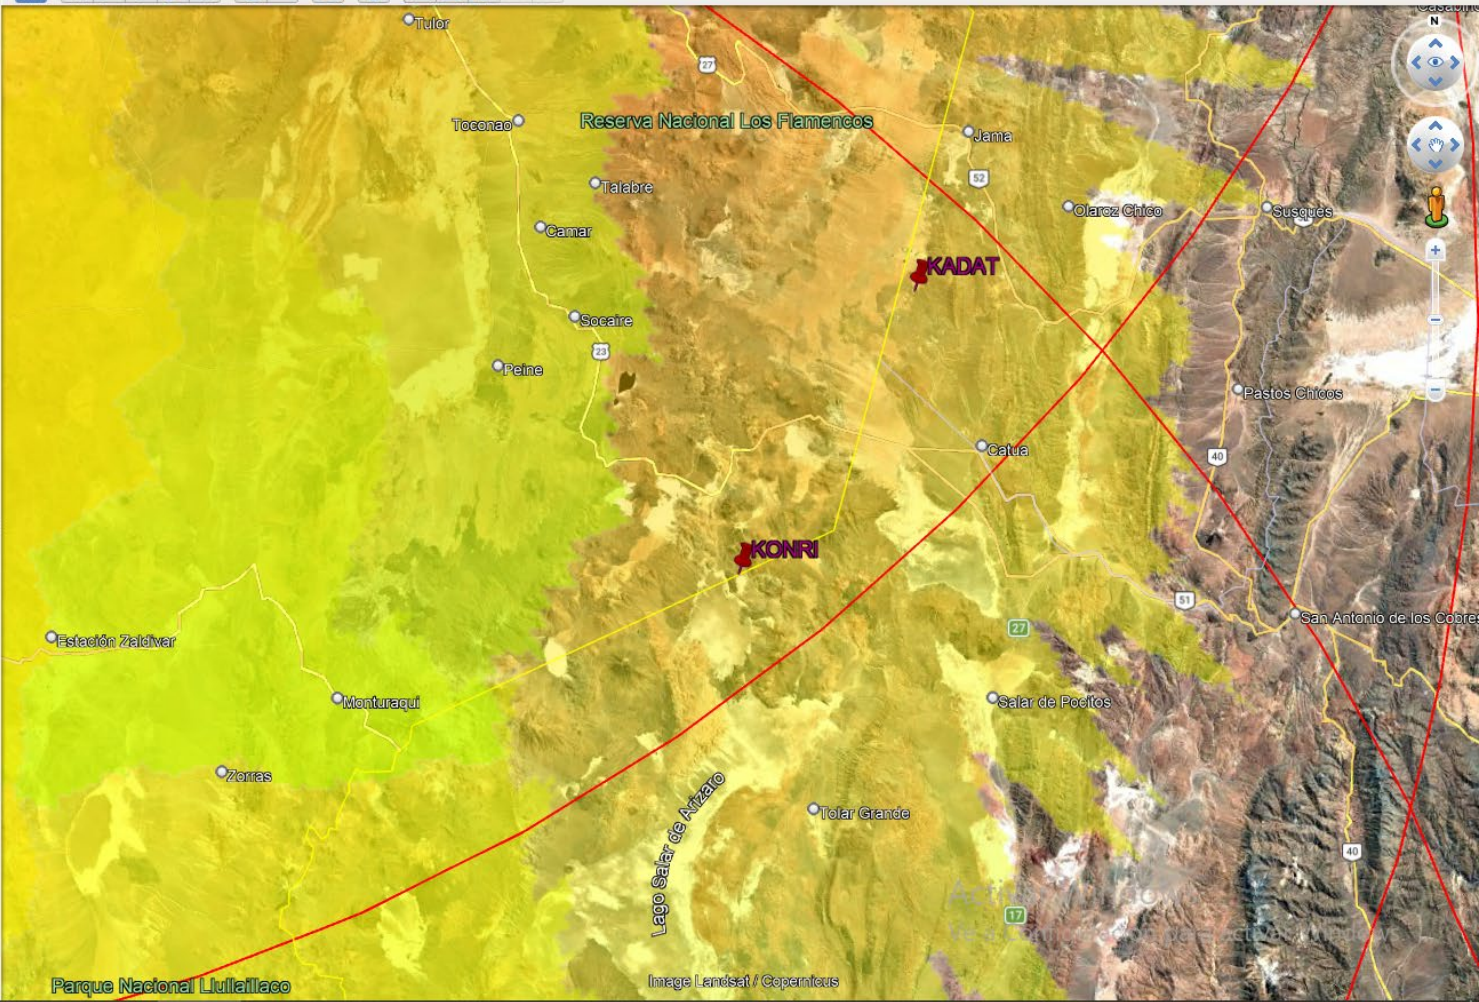

▼ **Buscar**

ejemplo: Pizza cerca de Lima, Perú

Obtener instrucciones Historial

▼ **Lugares**

- ☒ CONQ
- ☒ AREQ
- ☒ CAL
- ☒ UMKAL
- ☒ KADAT
- ☒ KONRI
- ☒ SORTA
- ☒ IREMI
- ☒ ALDAX
- ▼ Saved Regions
- ▼ ARE
  - ☒ ARE
  - ☐ 1 nmi
  - ☐ 51 nmi
  - ☐ 101 nmi
  - ☐ 151 nmi
  - ☐ 201 nmi
  - ☒ 251 nmi
- ▼ Range Rinas

▼ **Uso de capas**

- ☒ Base de datos principal
- ☒ Anuncios
- ☒ Fronteras y etiquetas
- ☒ Lugares
- ☐ Fotografías
- ☒ Carreteras
- ☐ Edificios 3D
- ☐ Tiempo
- ☐ Galería
- ☐ Otros
- ☒ Relieve