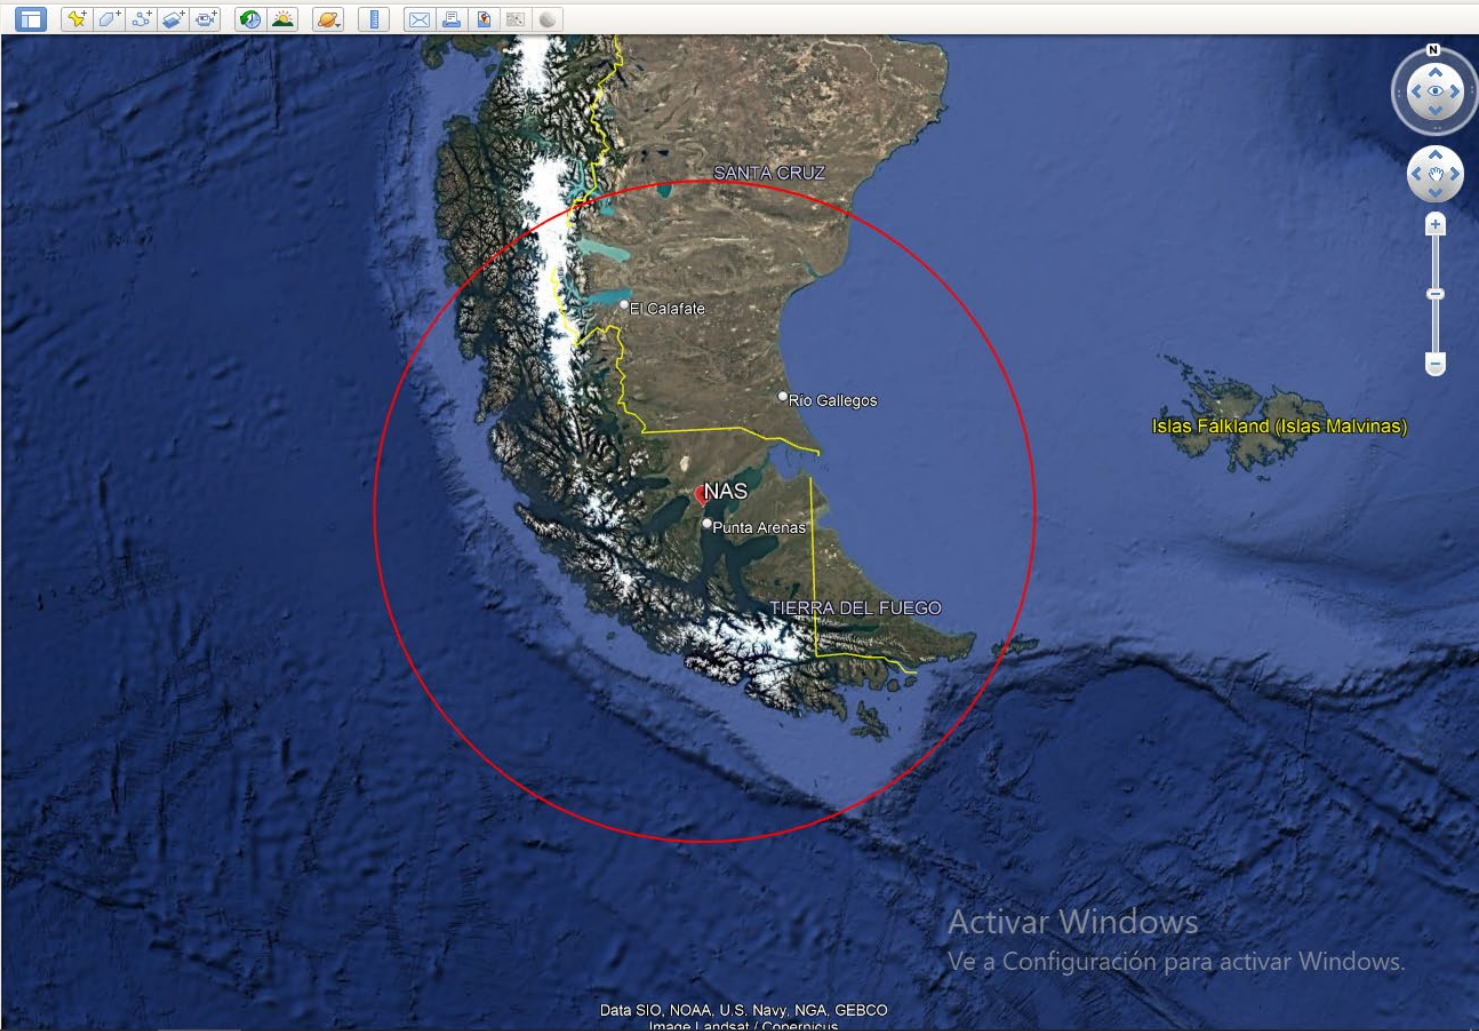

▼ **Buscar**

ejemplo: Pizza cerca de Lima, Perú

Obtener instrucciones Historial

▼ **Lugares**

- ☐ 504c5f8f73a2076
- ☐ TALAGANTE IDEAL
- ☐ SANTIAGO IDEAL
- ☐ SANTIAGO
- ☐ CONCEPCION
- ☐ CONCEPCION IDEAL
- ☐ PUERTO MONTT
- ☐ PTO MONTT IDEAL
- ☐ COYHAIQUE
- ☐ c304c5f8f7447a5d
- ☐ COYHAIQUE IDEAL
- ☐ NAS
- ☒ Radar NAS
  callsign: Radar NAS type: COM subtype:
  APP frequency: 122.4 MHz emission:
- ☐ 4231c5f817347545
- ☒ PUNTA ARENAS IDEAL
- ☐ c304c5f8f73a2076
- ☐ Lugares temporales

▼ **Uso de capas**

- ☒ Base de datos principal
- ☒ Anuncios
- ☒ Fronteras y etiquetas
- ☒ Lugares
- ☐ Fotografías
- ☒ Carreteras
- ☐ Edificios 3D
- ☐ Tiempo
- ☐ Galería
- ☐ Otros
- ☒ Relieve

Activar Windows
Ve a Configuración para activar Windows.

Data SIO, NOAA, U.S. Navy, NGA, GEBCO
Image Landsat/Copernicus