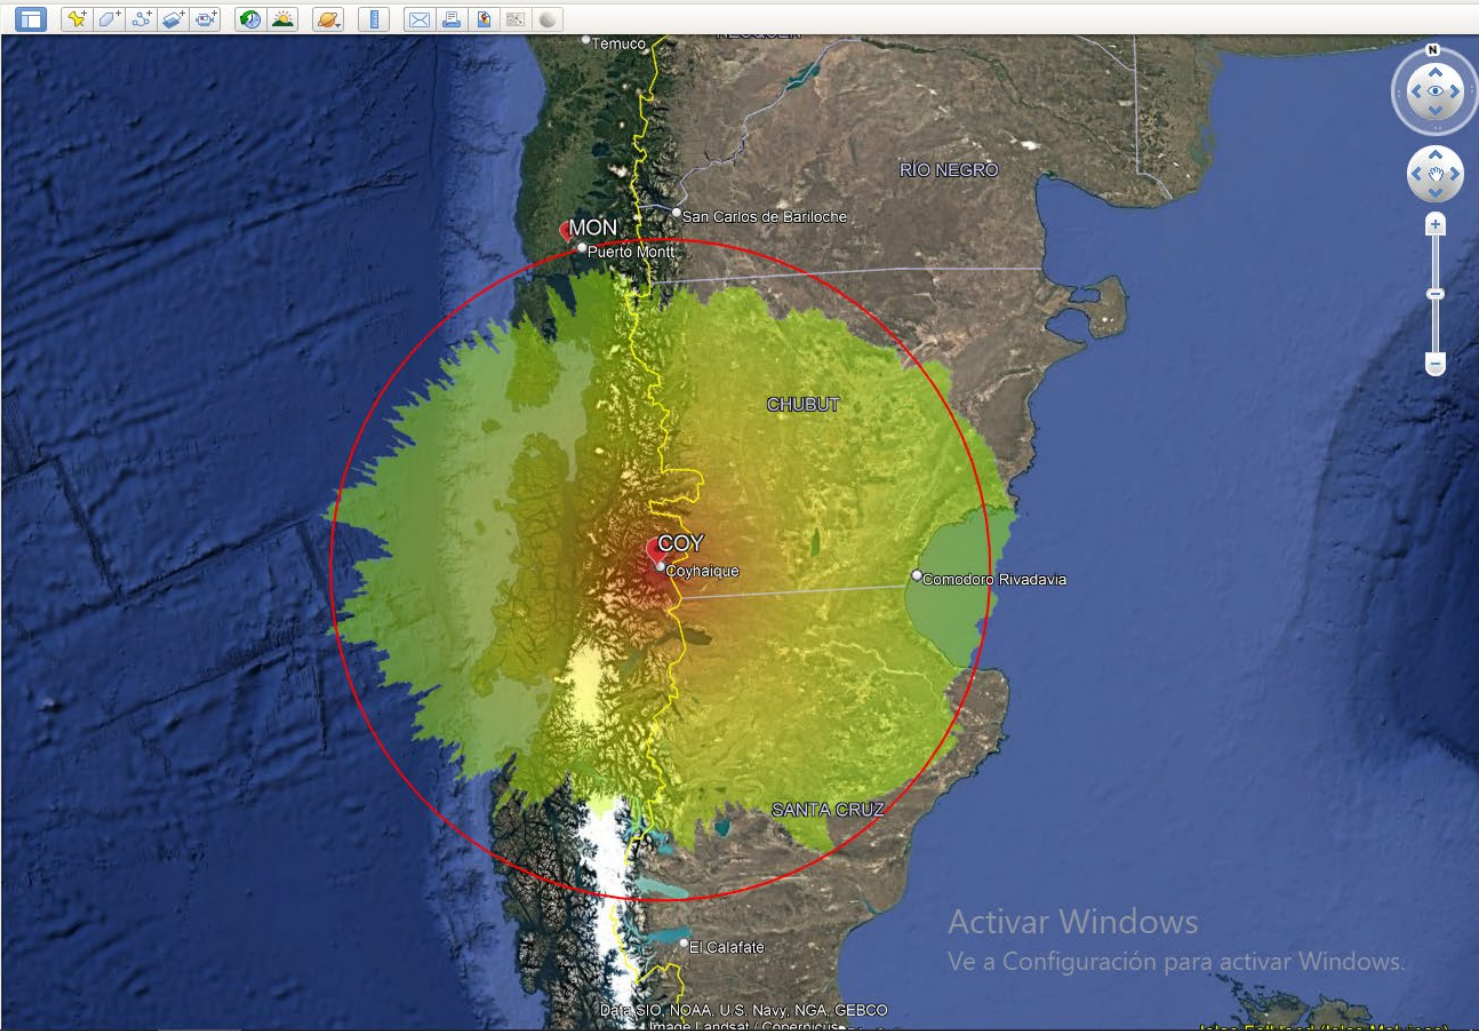

▼ **Buscar**

Buscar

ejemplo: Pizza cerca de Lima, Perú

[Obtener instrucciones](#) [Historial](#)

▼ **Lugares**

1. ☐ CHAÑARAL IDEAL
   - ☐ VALLENAR IDEAL
   - ☐ VALLENAR
   - ☐ TALAGANTE
   - ☐ c304c5f8f73a2076
   - ☐ TALAGANTE IDEAL
   - ☐ SANTIAGO IDEAL
   - ☐ SANTIAGO
   - ☐ CONCEPCION
   - ☐ CONCEPCION IDEAL
   - ☐ PUERTO MONTT
   - ☐ PTO MONTT IDEAL
   - ☒ COYHAIQUE
   - ☒ c304c5f8f7447a5d
   - ☒ COYHAIQUE IDEAL
   - ☐ NAS
   - ☐ Radar NAS
2. callsign: Radar NAS type: COM subtype:

▼ **Uso de capas**

- ☒ Base de datos principal
- ☐ Anuncios
- ☒ Fronteras y etiquetas
- ☒ Lugares
- ☐ Fotografías
- ☒ Carreteras
- ☐ Edificios 3D
- ☐ Tiempo
- ☐ Galería
- ☐ Otros
- ☒ Relieve

Activar Windows
Ve a Configuración para activar Windows.