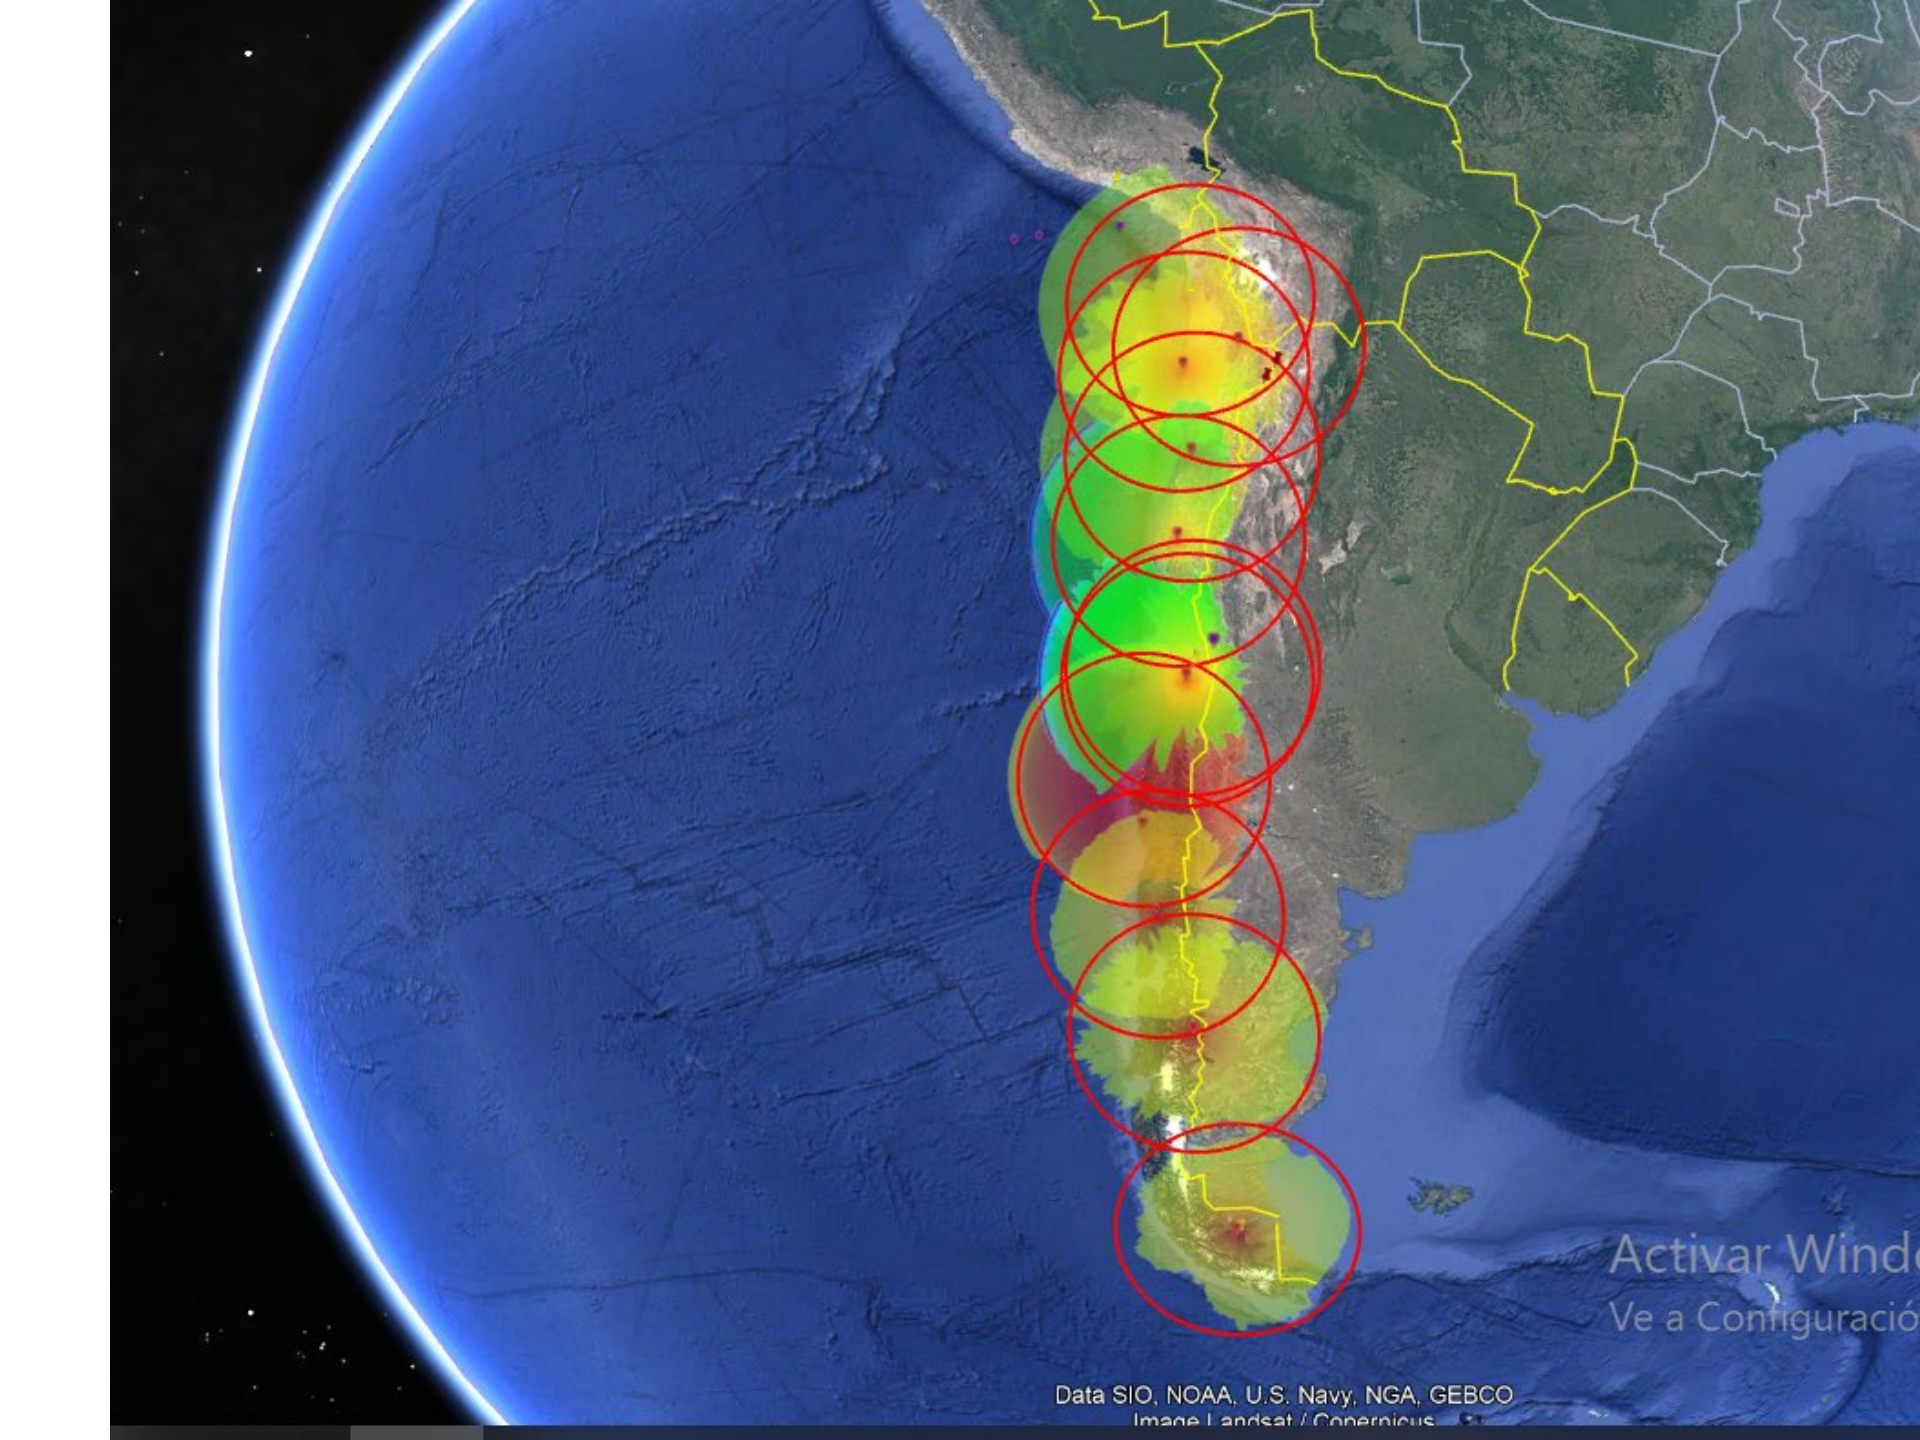

Activar Wind
Ve a Configuración