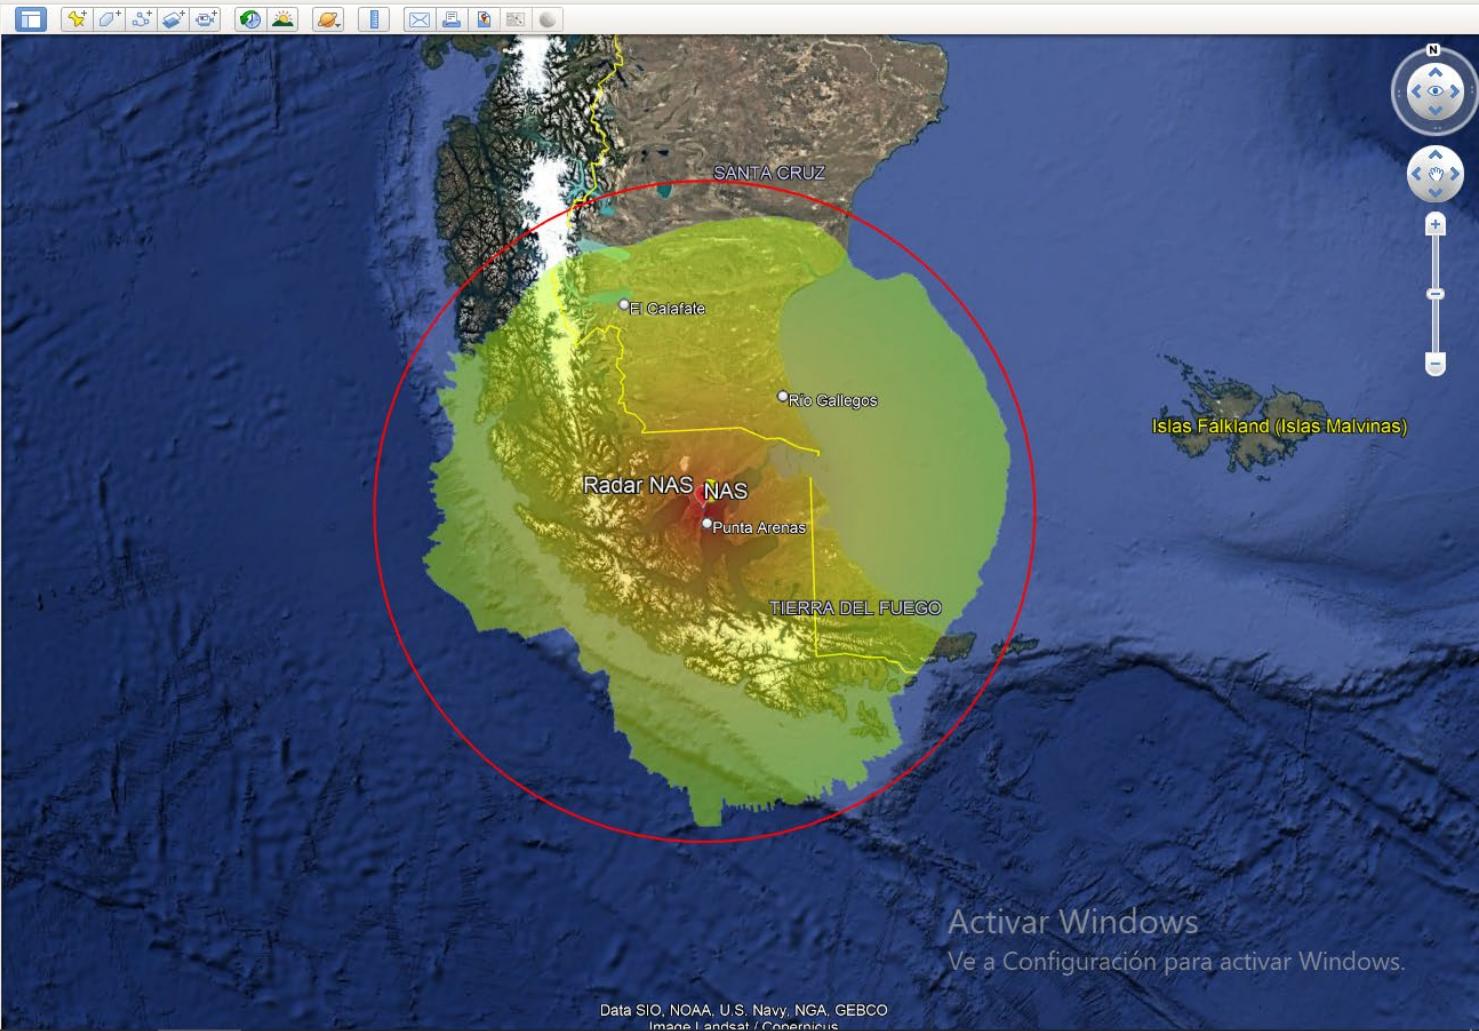

▼ **Buscar**

Buscar

ejemplo: Pizza cerca de Lima, Perú

Obtener instrucciones Historial

▼ **Lugares**

- ☐ 504c5f8f73a2076
- ☐ TALAGANTE IDEAL
- ☐ SANTIAGO IDEAL
- ☐ SANTIAGO
- ☐ CONCEPCION
- ☐ CONCEPCION IDEAL
- ☐ PUERTO MONTT
- ☐ PTO MONTT IDEAL
- ☐ COYHAIQUE
- ☐ c304c5f8f7447a5d
- ☐ COYHAIQUE IDEAL
- ☒ **NAS**
  - ☒ Radar NAS
    - callsign: Radar NAS type: COM subtype:
    - APP frequency: 122.4 MHz emission:
  - ☐ 4231c5f817347545
  - ☒ PUNTA ARENAS IDEAL
  - ☐ c304c5f8f73a2076
- ☐ Lugares temporales

▼ **Uso de capas**

- ☒ Base de datos principal
  - ☒ Anuncios
  - ☒ Fronteras y etiquetas
  - ☒ Lugares
  - ☐ Fotografías
  - ☒ Carreteras
  - ☐ Edificios 3D
  - ☐ Tiempo
  - ☐ Galería
  - ☐ Otros
  - ☒ Relieve

Activar Windows
Ve a Configuración para activar Windows.