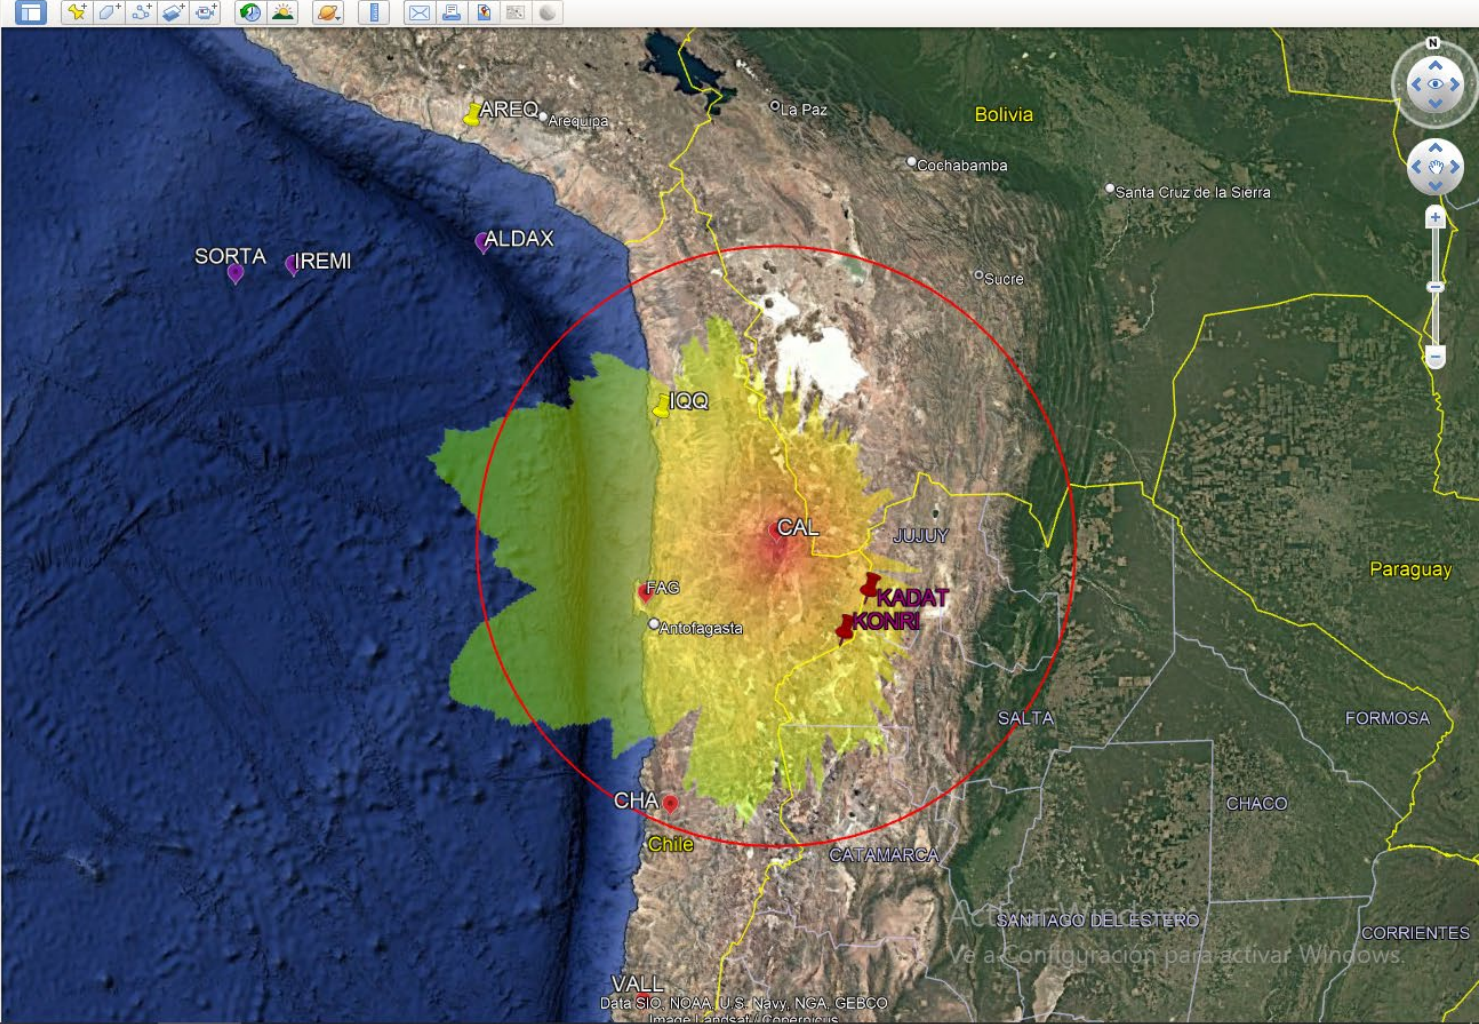

▼ **Buscar**

ejemplo: Pizza cerca de Lima, Perú

Obtener instrucciones Historial

▼ **Lugares**

- 101 nmi
- 151 nmi
- 201 nmi
- 251 nmi
- Range Rings
- About RINGS
- Setup
- Saved Regions
- CAL IDEAL
- **CALAMA**
- IQQ IDEAL
- IQQ
- ANTOFAGASTA
- FAG IDEAL
- CHAÑARAL
- CHAÑARAL IDEAL
- VALLENAR IDEAL
- VALLENAR
- TAI AGANTE

▼ **Uso de capas**

- Base de datos principal
- Anuncios
- Fronteras y etiquetas
- Lugares
- Fotografías
- Carreteras
- Edificios 3D
- Tiempo
- Galería
- Otros
- Relieve