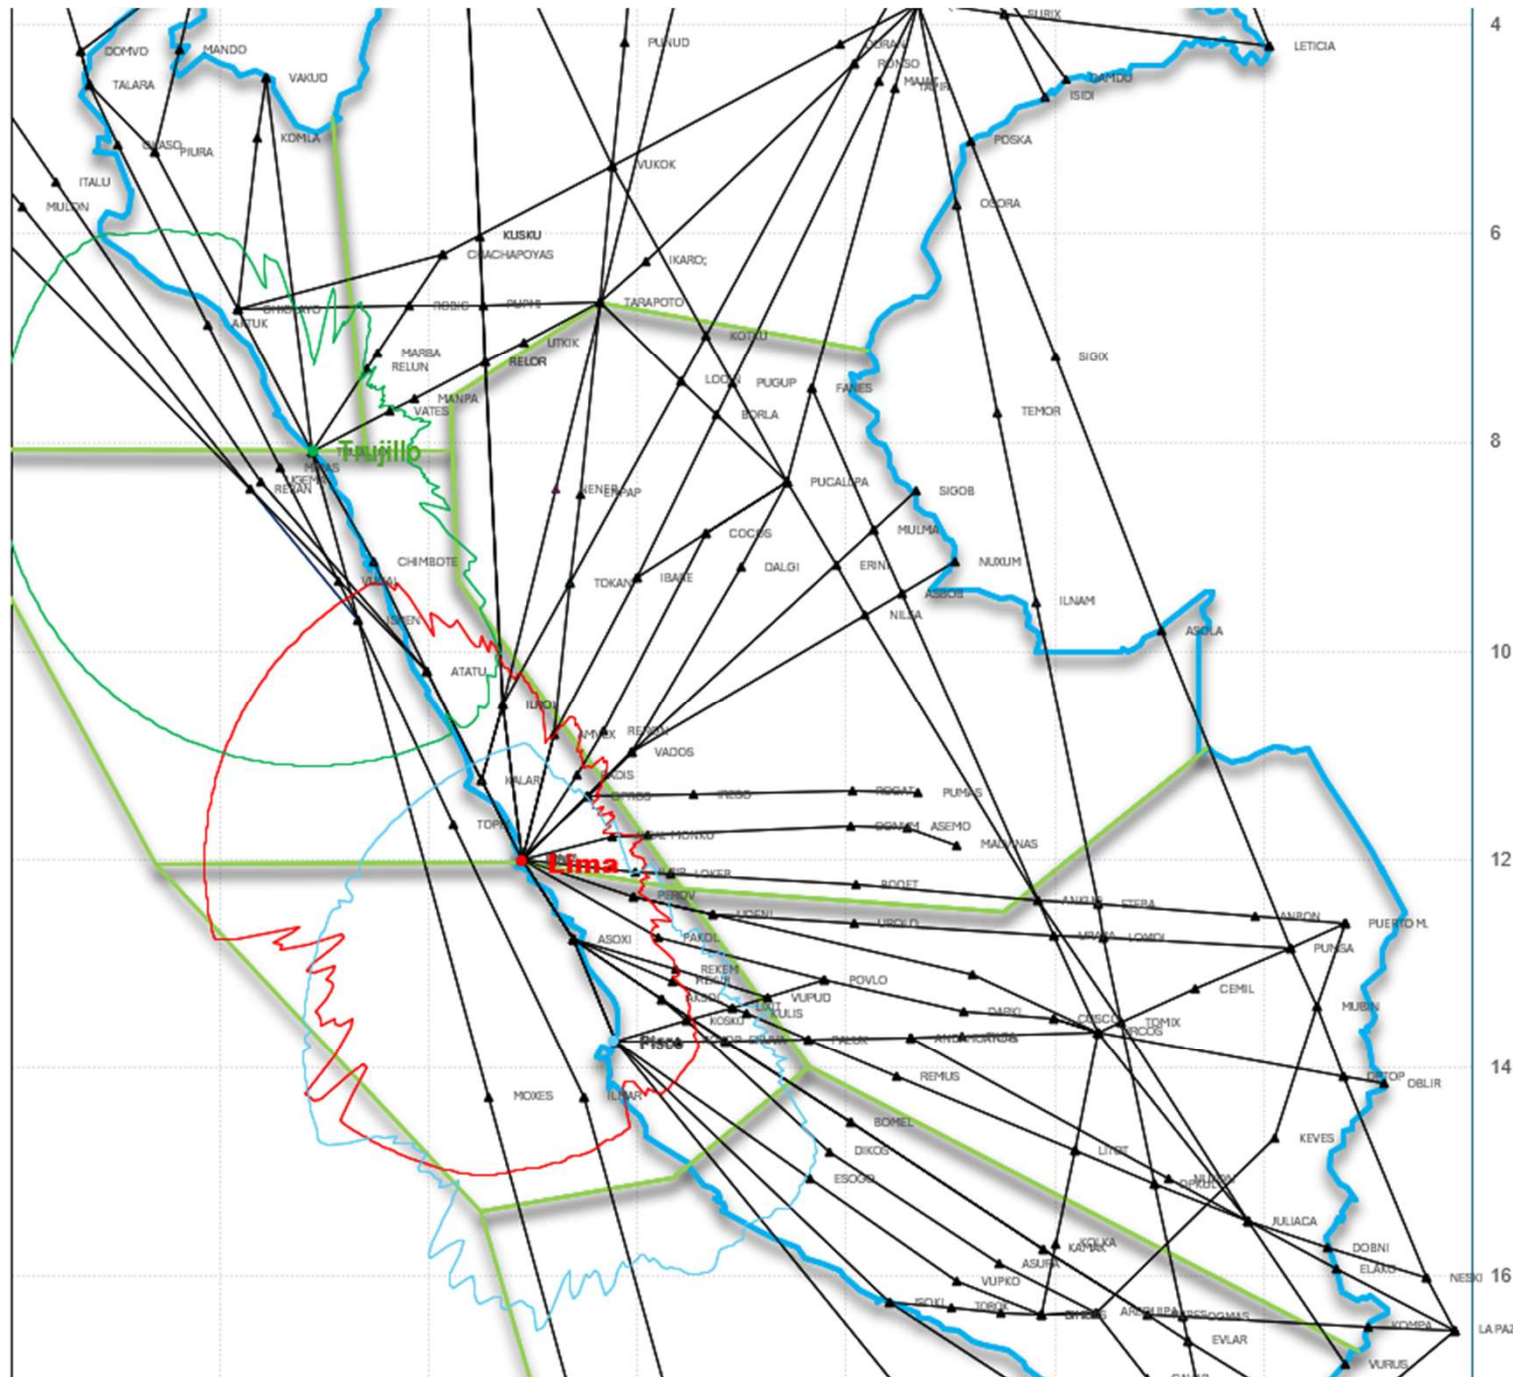

## **Sector Norte**

- Estacion Piura
- Estacion Talara
- Estacion Trujillo
- Estacion Colpayoc

**Frecuencia de Operación : 128.1Mhz y su alterna 124.3 Mhz.**

## **Sector Oriente**

- Estacion Iquitos
- Estacion Yurimaguas
- Estacion Pucallpa
- Estacion Pasco
- Estacion cerro Tocto

**Frecuencia de Operación : 128.5Mhz y su alterna 133.1  
Mhz**

## Sector Sur

- Estacion Juliaca
- Estacion cerro Acopia
- Estacion Cerro Rayado
- Estacion cerro Tocto
- Estacion Puerto Maldonado

Frecuencia de Operación : 128.8Mhz y su alterna  
124.75Mhz

# Cobertura radar Sur y Norte