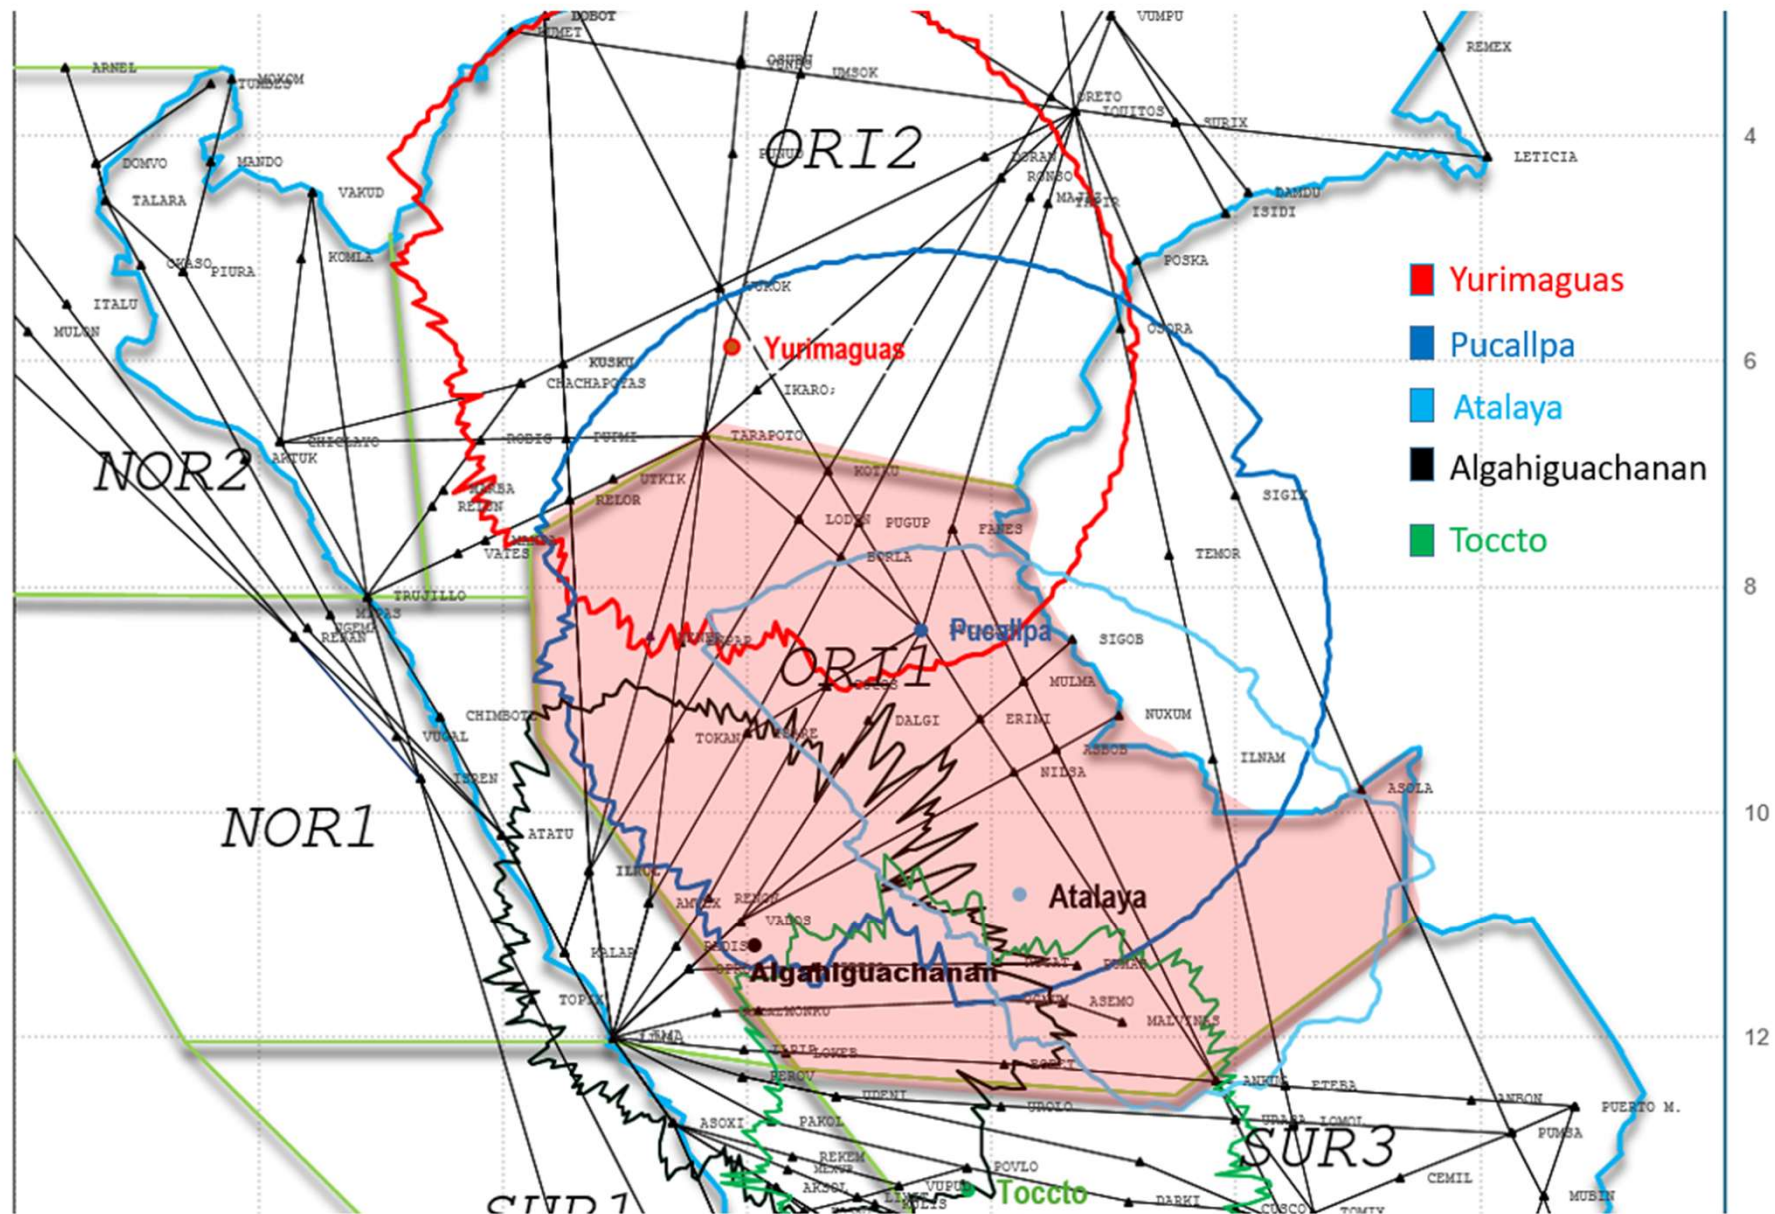

COBERTURA SECTOR ORI 1 (FL250)