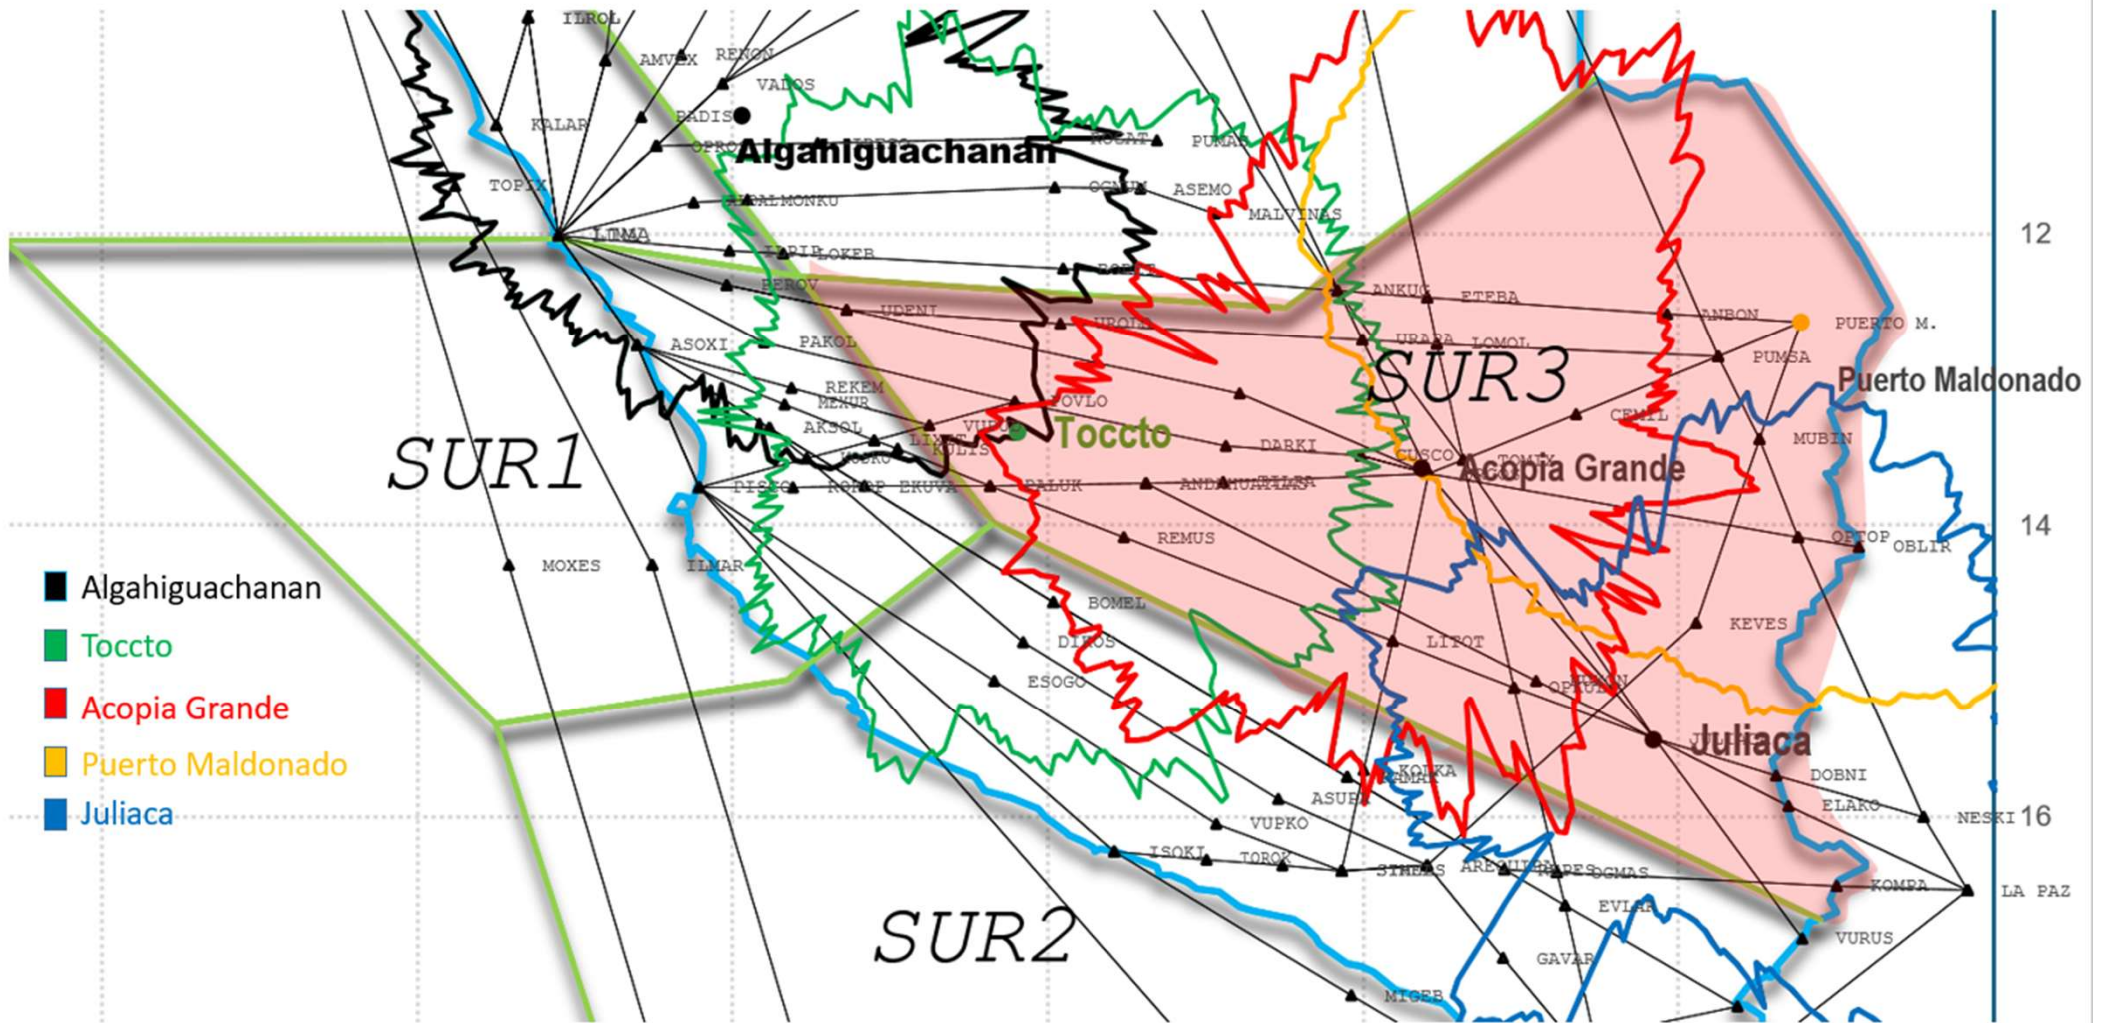

## PROYECCIÓN EN 5 AÑOS

SECTOR	ESTACIÓN
Norte 1 (NOR1)	Lima
	Chimbote
	Algayhuachanán
	Trujillo
Norte 2 (NOR2)	Colpayoc
	Talara
	Piura
Sur 1 (SUR1)	Pisco
	<u>Toccto</u>
	Lima
Sur 2 (SUR2)	<u>Ancomarca</u>
	Rayado
	Siguas
	Pisco
	Punto Alto
Sur 3 (SUR3)	Juliaca
	<u>Toccto</u>
	<u>Acopía Grande</u>
	Puerto Maldonado
	<u>Algayhuachanán</u>
Oriente 1 (ORI1)	Pucallpa
	Atalaya
	<u>Algayhuachanán</u>
	Yurimaguas
	<u>Toccto</u>
Oriente 2 (ORI2)	Iquitos
	Yurimaguas
	<u>Colpayoc</u>
	Santa Clotilde
	Jeberos

# COBERTURA SECTOR NOR 1 (FL250)

# COBERTURA SECTOR SUR 1 (FL250)

# COBERTURA SECTOR SUR 3 (FL250)