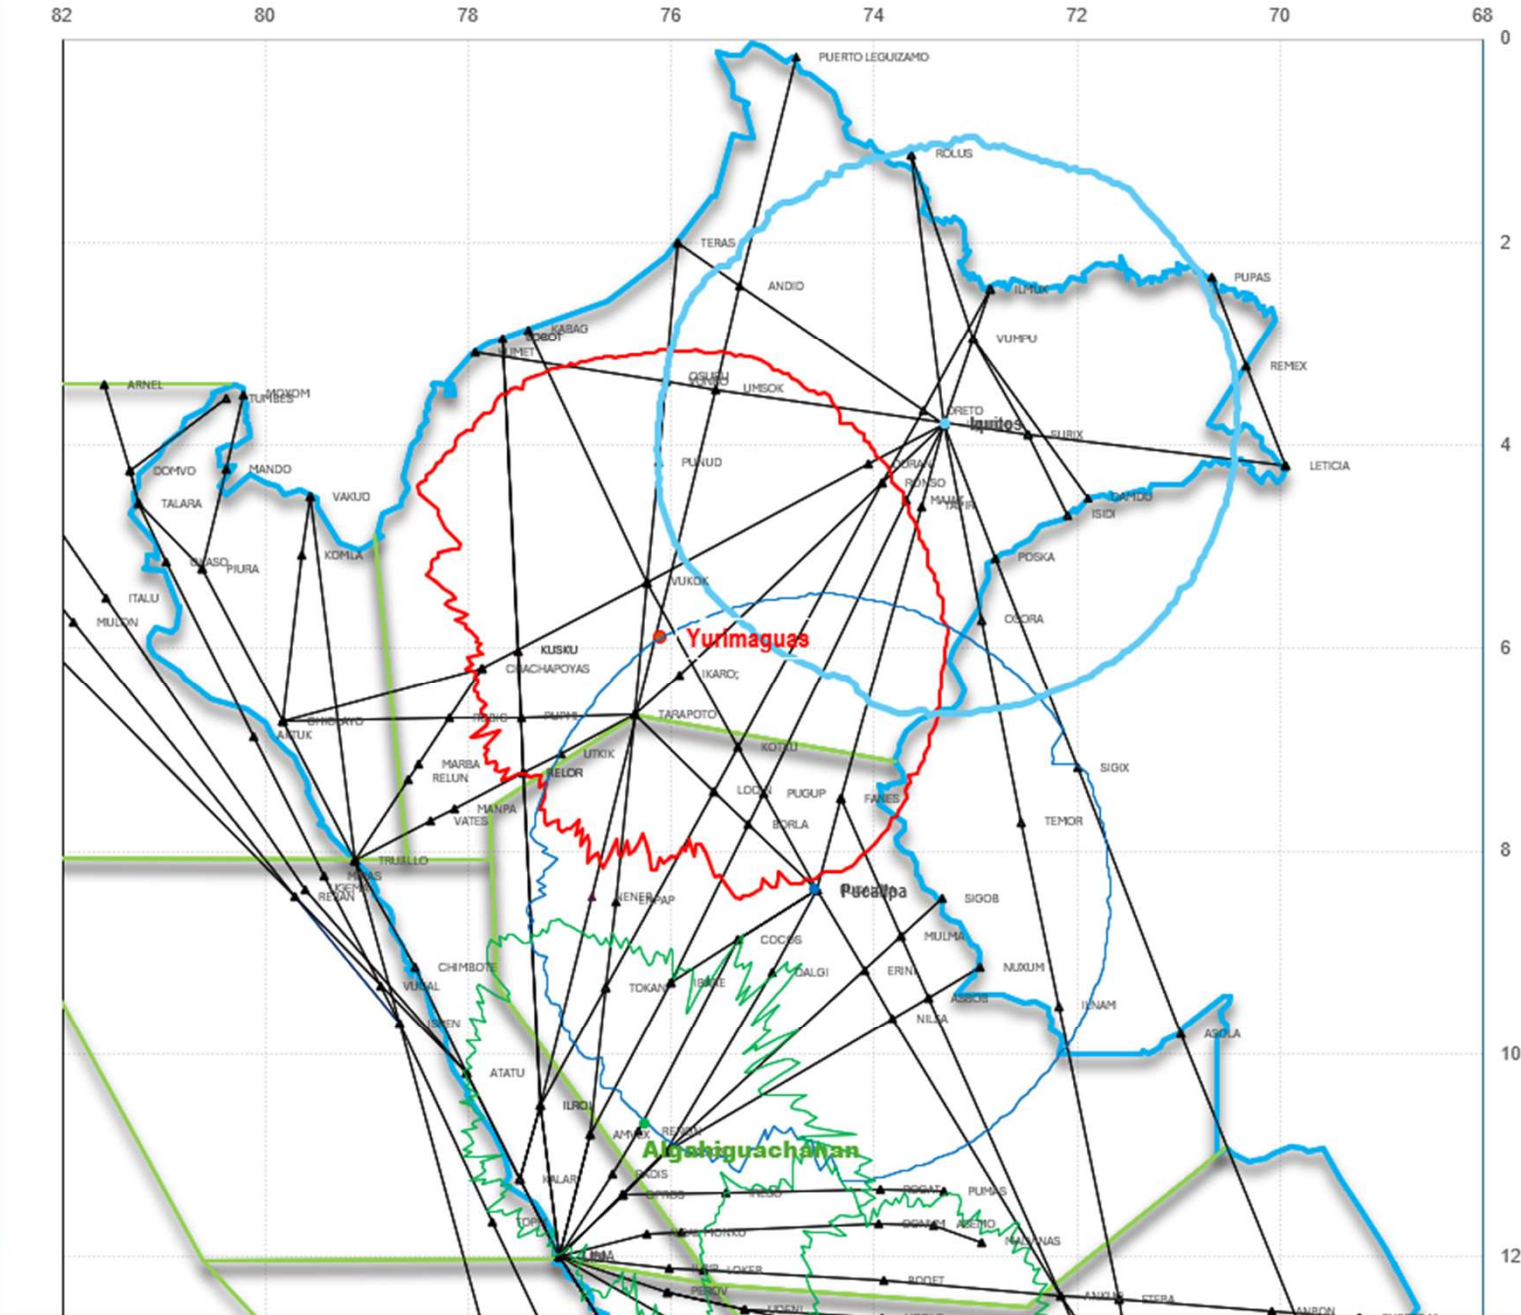

Cobertura Sector Oriente