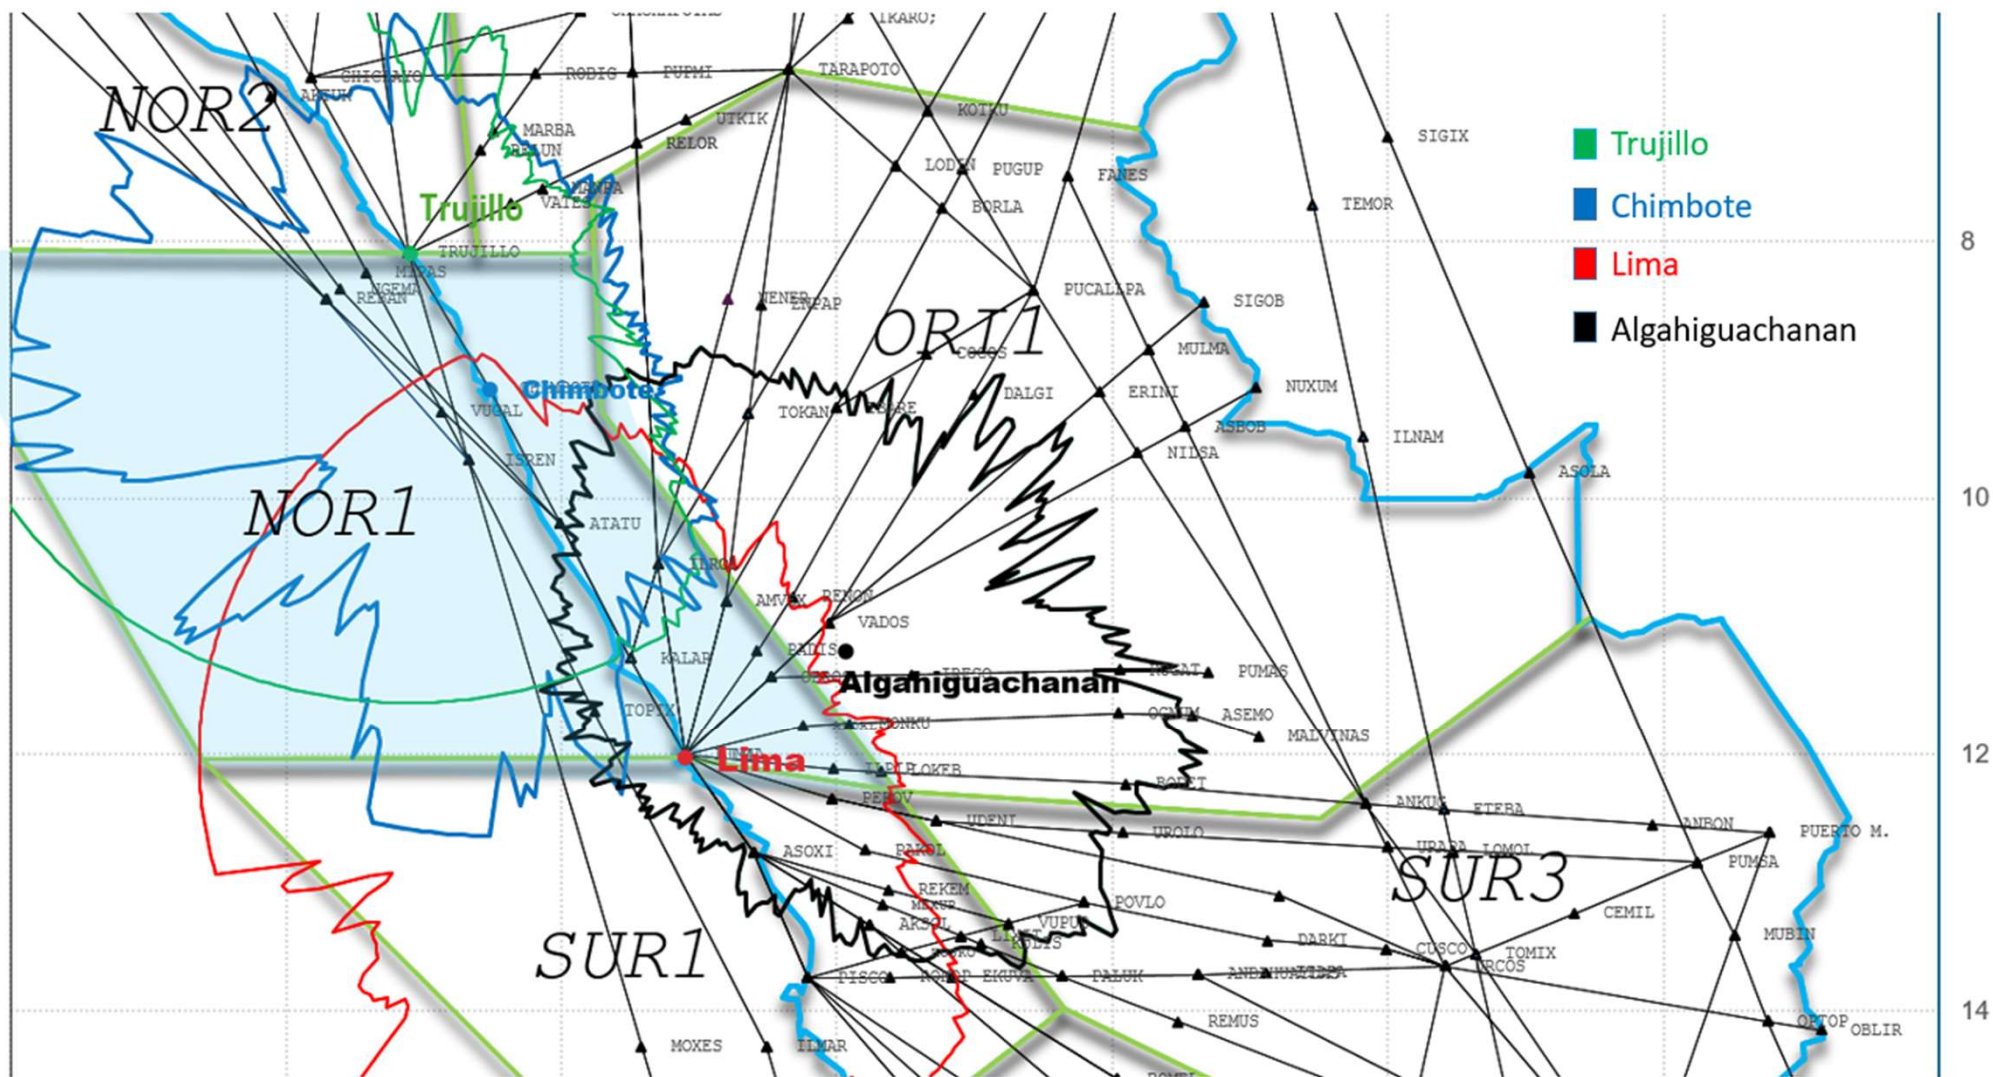

COBERTURA SECTOR NOR 1 (FL250)