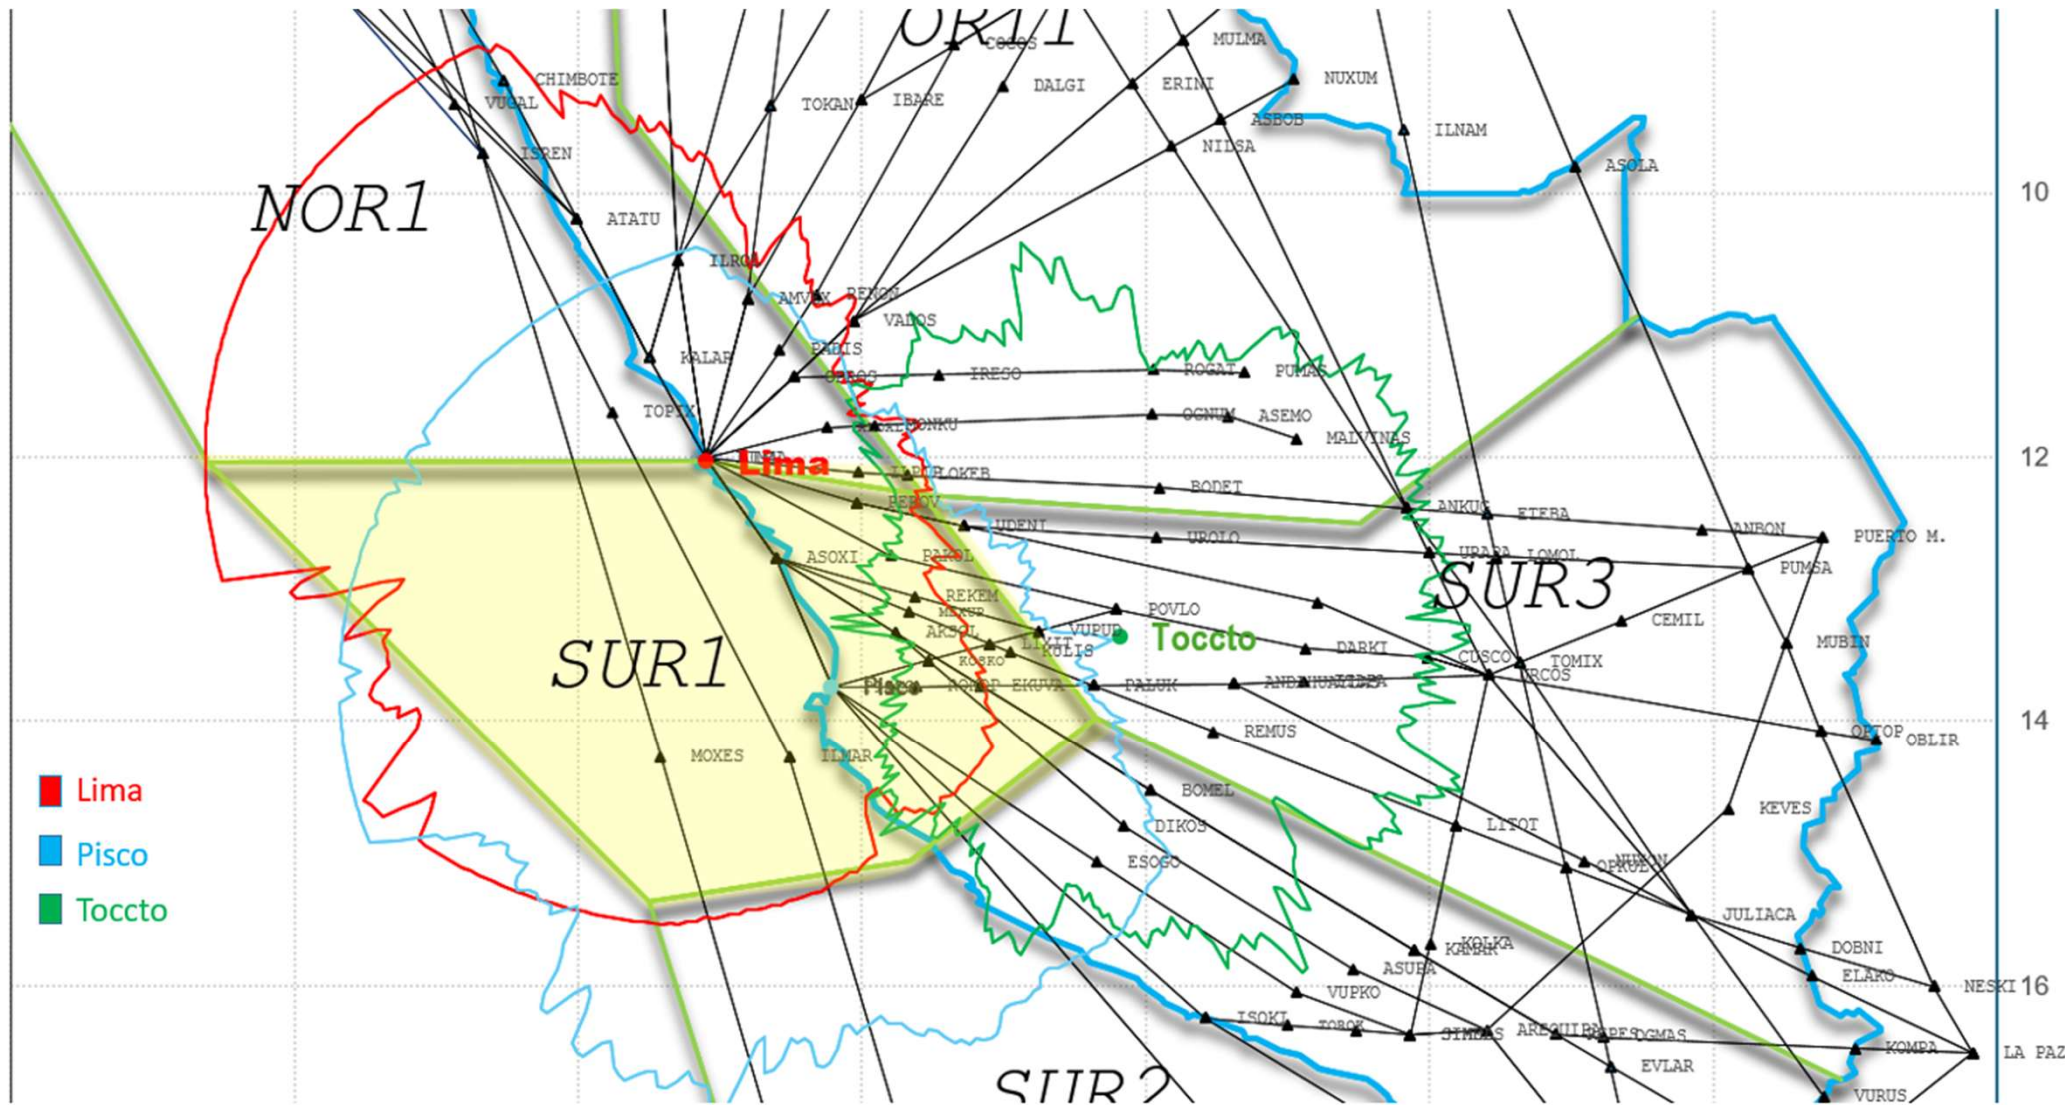

COBERTURA SECTOR SUR 1 (FL250)