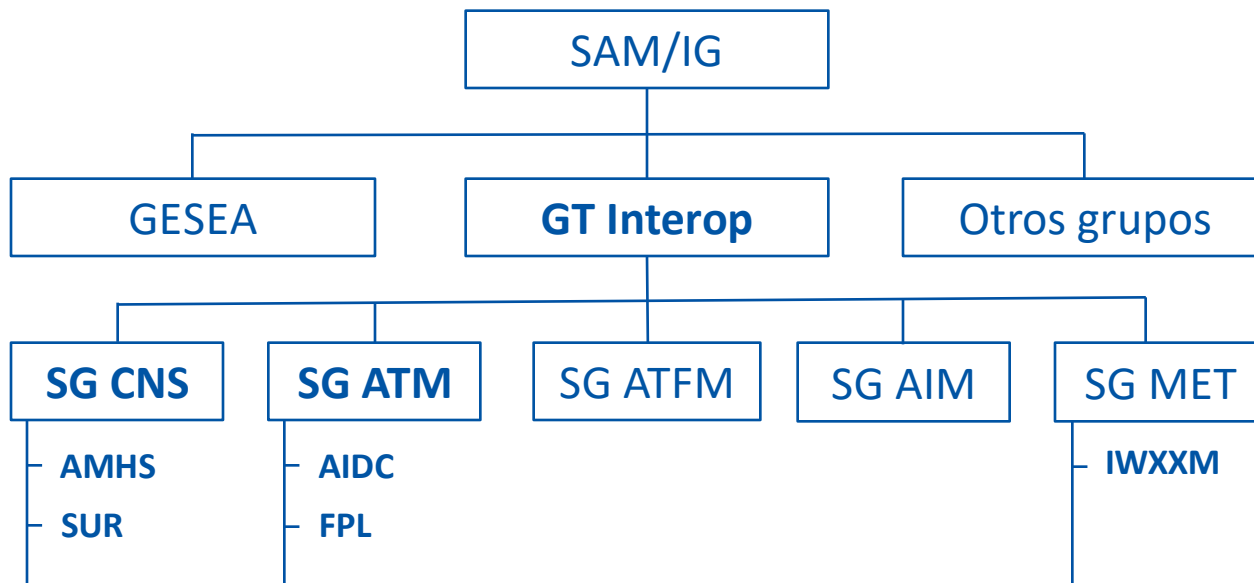

SRVSOP

RLA/03/901

Gestión de la
REDDIG y
administración
del segmento
satelital

RLA/06/901

Implantación de
un sistema
regional de
gestión del
tránsito aéreo

Conclusión SAM/IG/22-03

CONCLUSION

SAM/IG/22-03

Grupo de Tarea de Interoperabilidad (GT Interop)

Que:

Se constituya el Grupo de Tarea de Interoperabilidad (GT Interop), con el objetivo de tratar el tema en la Región SAM, proporcionando a los Estados orientación en los procesos de interconexión de sistemas aeronáuticos implantados o a ser adquiridos.

Impacto esperado:

- Político / Global
- Inter-regional
- Económico
- Ambiental
- Técnico/Operacional

Por qué: Con el propósito de garantizar la interoperabilidad entre los sistemas automatizados utilizados por las áreas AIM, MET, ATM, ATFM y CNS.

Cuándo: No más allá de SAM/IG/23

Estatus: Adoptada por SAM/IG/22

Quién: Coordinadores Estados Secretaría OACI OACI HQ Otros: Usuarios/Industria

GT Interop

Conformado por:

- Varios subgrupos a criterio de los Estados
- Participan los representantes de los Estados, organizaciones (IATA, EASA, etc.) y la industria