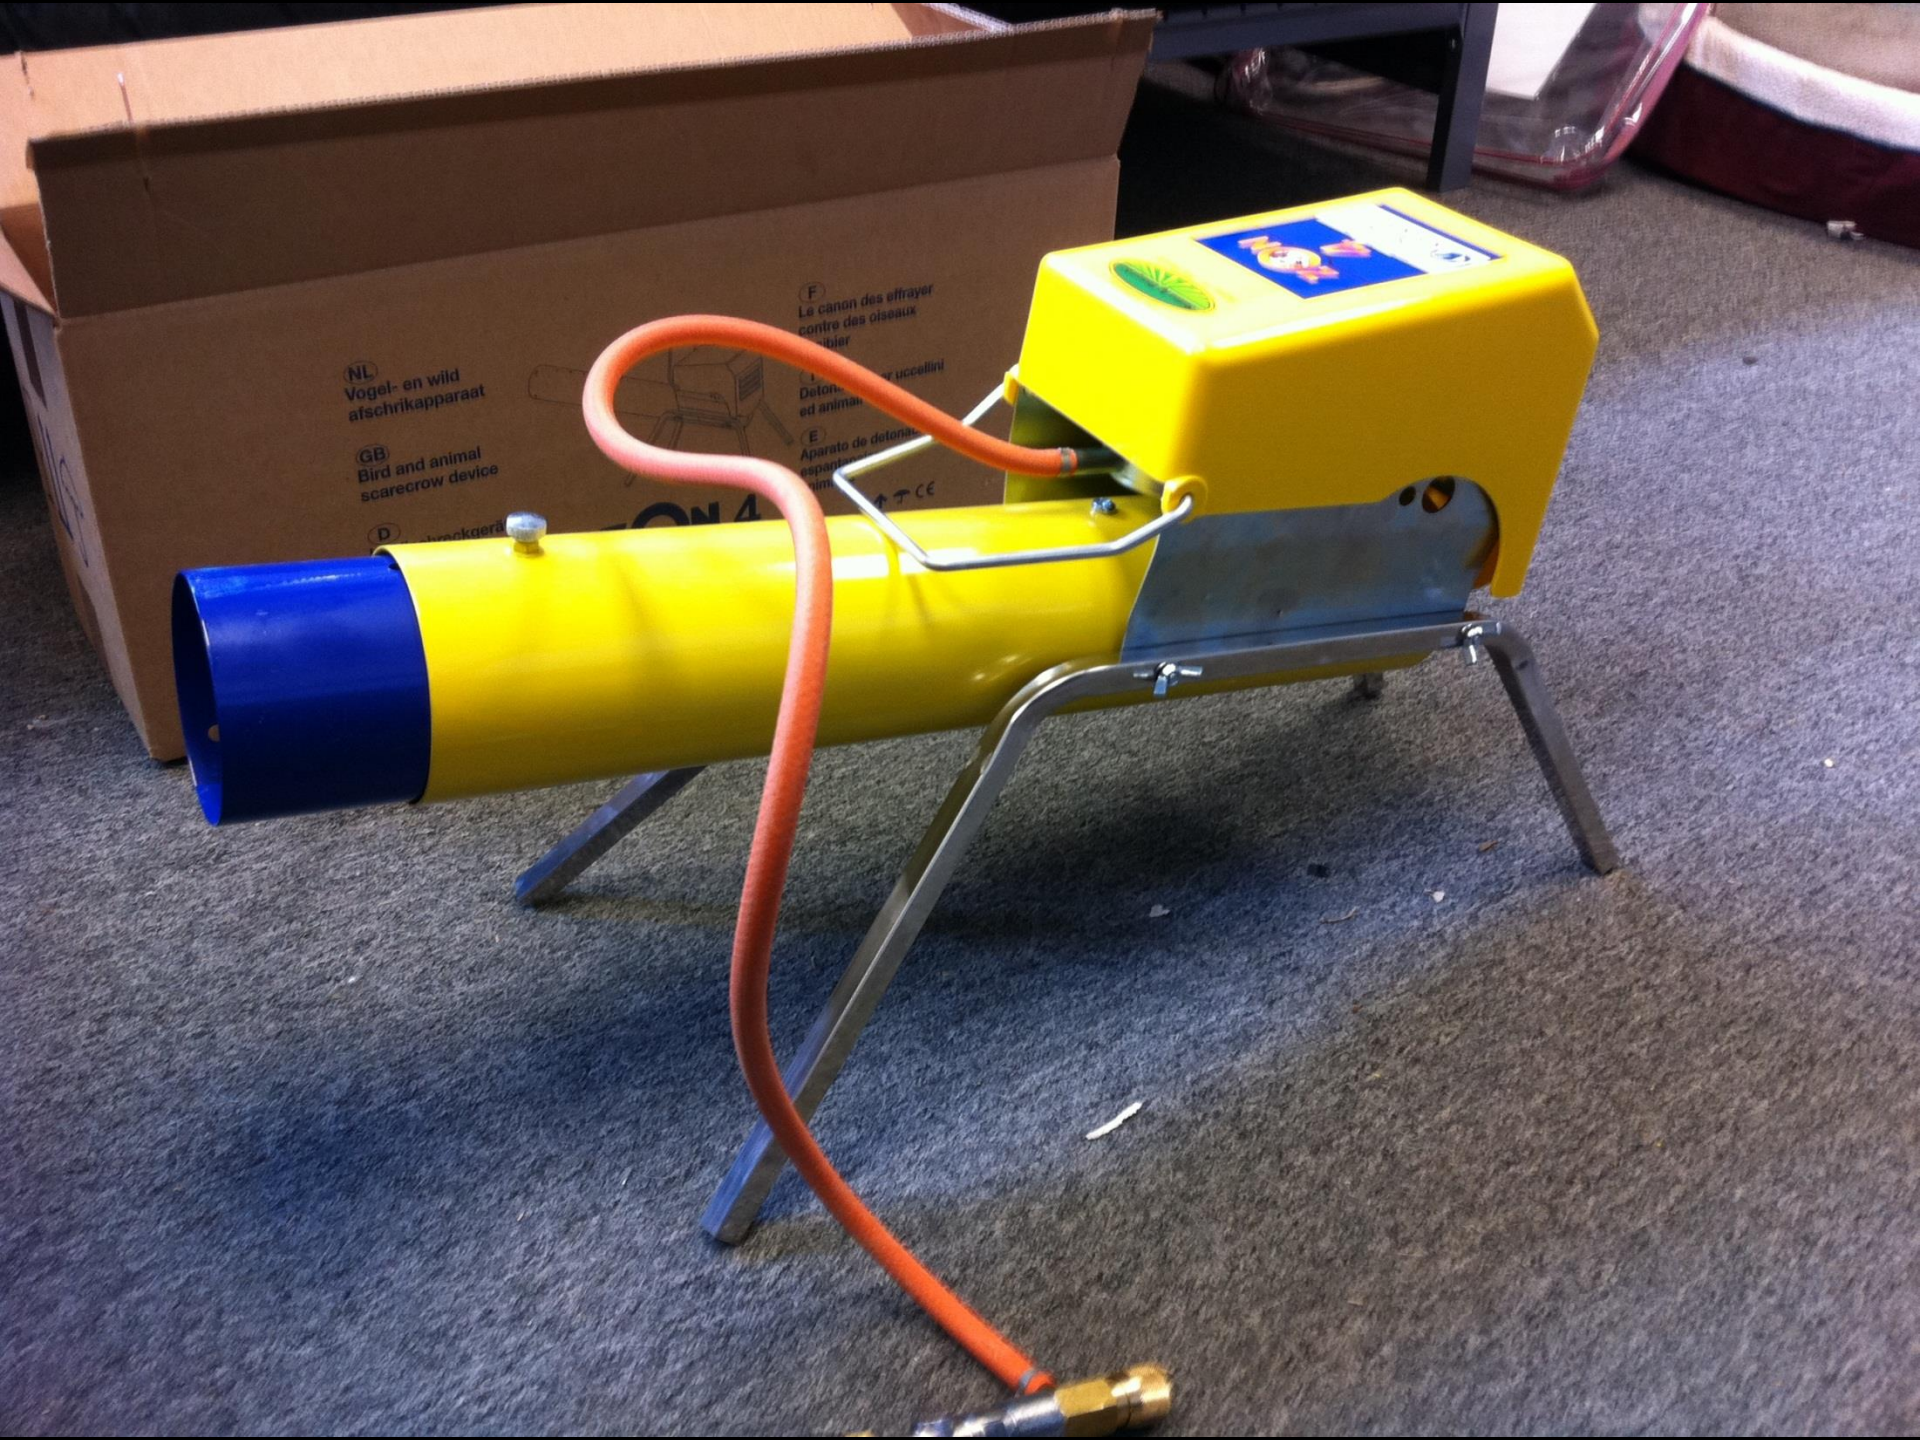

Problemas

Before

After

Stroller Control
Program

SRS 4WD

6/14/2013 1:24 AM

23°F

01/11/10

09:01PM

MYCAMERA

WARNING
RESTRICTED AREA
KEEP OUT
AUTHORIZED
PERSONNEL ONLY

NL
Vogel- en wild
afschrikapparaat

GB
Bird and animal
scarecrow device

D
Vogel- und
Wildschreckapparat

F
Le canon des effrayer
contre des oiseaux
et animaux

I
Il cannone per uccellini
ed animali

E
Aparato de detona
esparato de
am

CE

Foxes

TOYOTA

84-456-271

Large, bright green sign on a tall black pole.

DO NOT
FEED
THE BIRDS