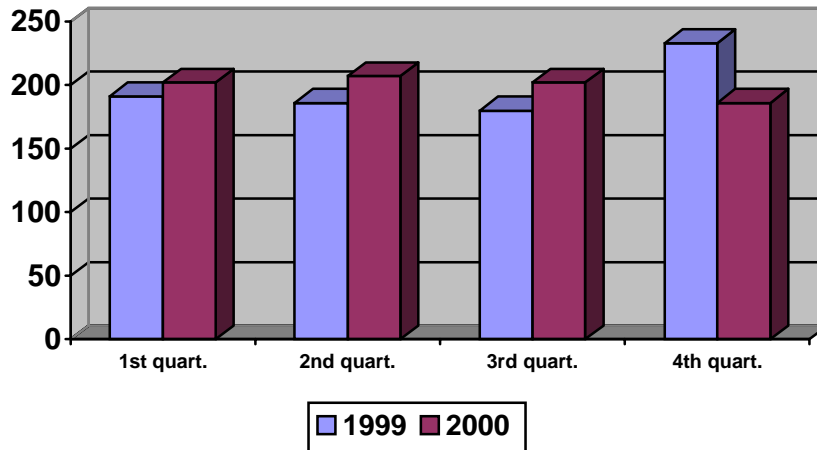

GADUN - UN857 (UA-32)

VORAS - UN866 (UB-602)

EDUMO - UN741 (UR-1)

TOTAL 1999/2000

CANARIAS OVERFLIGHTS		TFC. GROWTH			
Month	FLIGHTS	1999 FLIGHTS	% var99/00 99/00	% var 98/99 98/99	% var 97/98 97/98
JAN	2370	2207	7,4	18,7	8,5
FEB	2114	2041	3,6	21,5	7,8
MAR	2178	2158	0,9	13,2	8,4
APR	2253	2090	7,8	15,2	10,7
MAY	2369	2080	13,9	7,7	14,4
JUN	2132	1913	11,4	-1,8	19,3
JUL	2272	2337	-2,8	10,9	15,4
AUG	2249	2313	-2,8	7,8	18,6
SEP	2202	2262	-2,7	15,1	13,3
OCT		2356		20,9	11,4
NOV		2298		15	15
DEC		2456		14,6	13,1
TOTAL	20139	26511	3,8	13	13

SAT/9 – WP 10
APPENDIX B

APPENDIX

SAT STATISTICS - TRAFFIC GROWTH 1966/2000 (1st week of every quarter)

◆ VORAS ■ EDUMO ▲ GADUN × TOTAL