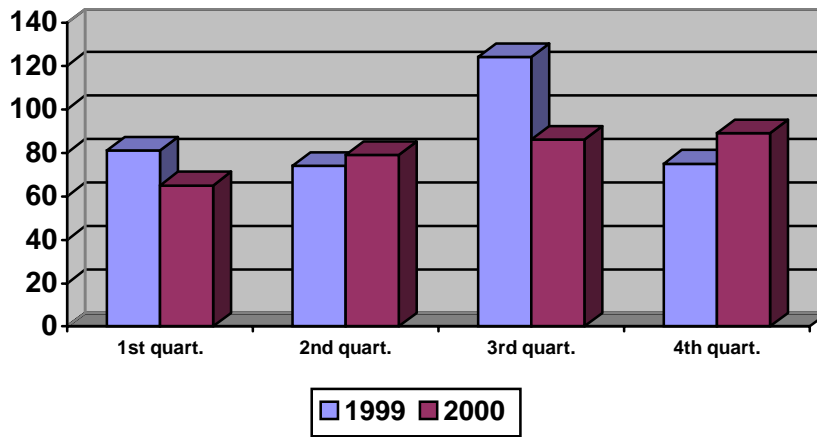

GADUN - UN857 (UA-32)

VORAS - UN866 (UB-602)

EDUMO - UN741 (UR-1)

TOTAL 1999/2000

CANARIAS OVERFLIGHTS		TFC. GROWTH			
Month	FLIGHTS	1999 FLIGHTS	% var99/00 99/00	% var 98/99 98/99	% var 97/98 97/98
JAN	2370	2207	7,4	18,7	8,5
FEB	2114	2041	3,6	21,5	7,8
MAR	2178	2158	0,9	13,2	8,4
APR	2253	2090	7,8	15,2	10,7
MAY	2369	2080	13,9	7,7	14,4
JUN	2132	1913	11,4	-1,8	19,3
JUL	2272	2337	-2,8	10,9	15,4
AUG	2249	2313	-2,8	7,8	18,6
SEP	2202	2262	-2,7	15,1	13,3
OCT		2356		20,9	11,4
NOV		2298		15	15
DEC		2456		14,6	13,1
TOTAL	20139	26511	3,8	13	13

SAT/9 – WP 10
APPENDIX B

APPENDIX

SAT STATISTICS - TRAFFIC GROWTH 1966/2000 (1st week of every quarter)

◆ VORAS ■ EDUMO ▲ GADUN × TOTAL