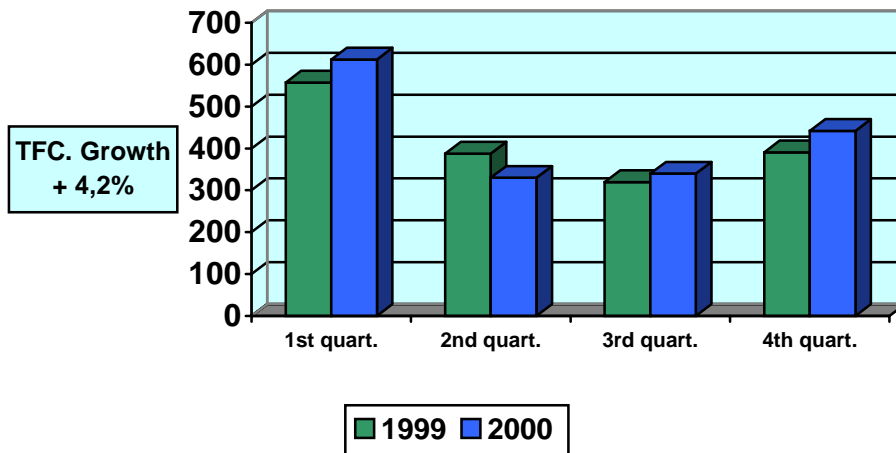

GADUN - UN857 (UA-32)

VORAS - UN866 (UB-602)

EDUMO - UN741 (UR-1)

TOTAL 1999/2000

CANARIAS OVERFLIGHTS		TFC. GROWTH			
Month	FLIGHTS	1999 FLIGHTS	% var99/00 99/00	% var 98/99 98/99	% var 97/98 97/98
JAN	2370	2207	7,4	18,7	8,5
FEB	2114	2041	3,6	21,5	7,8
MAR	2178	2158	0,9	13,2	8,4
APR	2253	2090	7,8	15,2	10,7
MAY	2369	2080	13,9	7,7	14,4
JUN	2132	1913	11,4	-1,8	19,3
JUL	2272	2337	-2,8	10,9	15,4
AUG	2249	2313	-2,8	7,8	18,6
SEP	2202	2262	-2,7	15,1	13,3
OCT		2356		20,9	11,4
NOV		2298		15	15
DEC		2456		14,6	13,1
TOTAL	20139	26511	3,8	13	13

SAT/9 – WP 10
APPENDIX B

APPENDIX

SAT STATISTICS - TRAFFIC GROWTH 1966/2000 (1st week of every quarter)

◆ VORAS ■ EDUMO ▲ GADUN × TOTAL