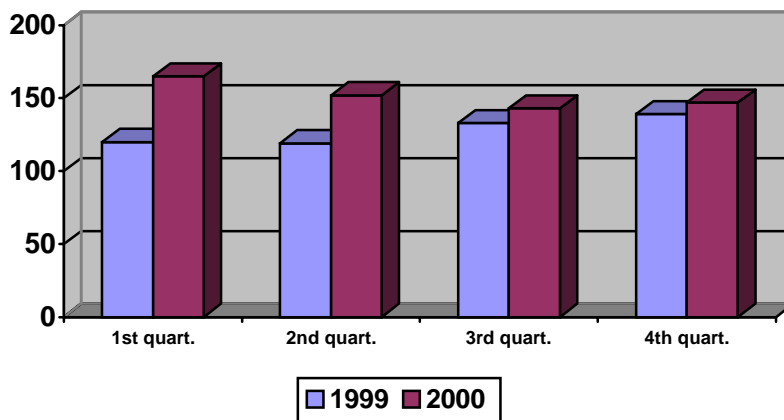

GADUN - UN857 (UA-32)

VORAS - UN866 (UB-602)

EDUMO - UN741 (UR-1)

TOTAL 1999/2000

CANARIAS OVERFLIGHTS		TFC. GROWTH			
Month	FLIGHTS	1999 FLIGHTS	% var99/00 99/00	% var 98/99 98/99	% var 97/98 97/98
JAN	2370	2207	7,4	18,7	8,5
FEB	2114	2041	3,6	21,5	7,8
MAR	2178	2158	0,9	13,2	8,4
APR	2253	2090	7,8	15,2	10,7
MAY	2369	2080	13,9	7,7	14,4
JUN	2132	1913	11,4	-1,8	19,3
JUL	2272	2337	-2,8	10,9	15,4
AUG	2249	2313	-2,8	7,8	18,6
SEP	2202	2262	-2,7	15,1	13,3
OCT		2356		20,9	11,4
NOV		2298		15	15
DEC		2456		14,6	13,1
TOTAL	20139	26511	3,8	13	13

SAT/9 – WP 10
APPENDIX B

APPENDIX

SAT STATISTICS - TRAFFIC GROWTH 1966/2000 (1st week of every quarter)

◆ VORAS ■ EDUMO ▲ GADUN × TOTAL