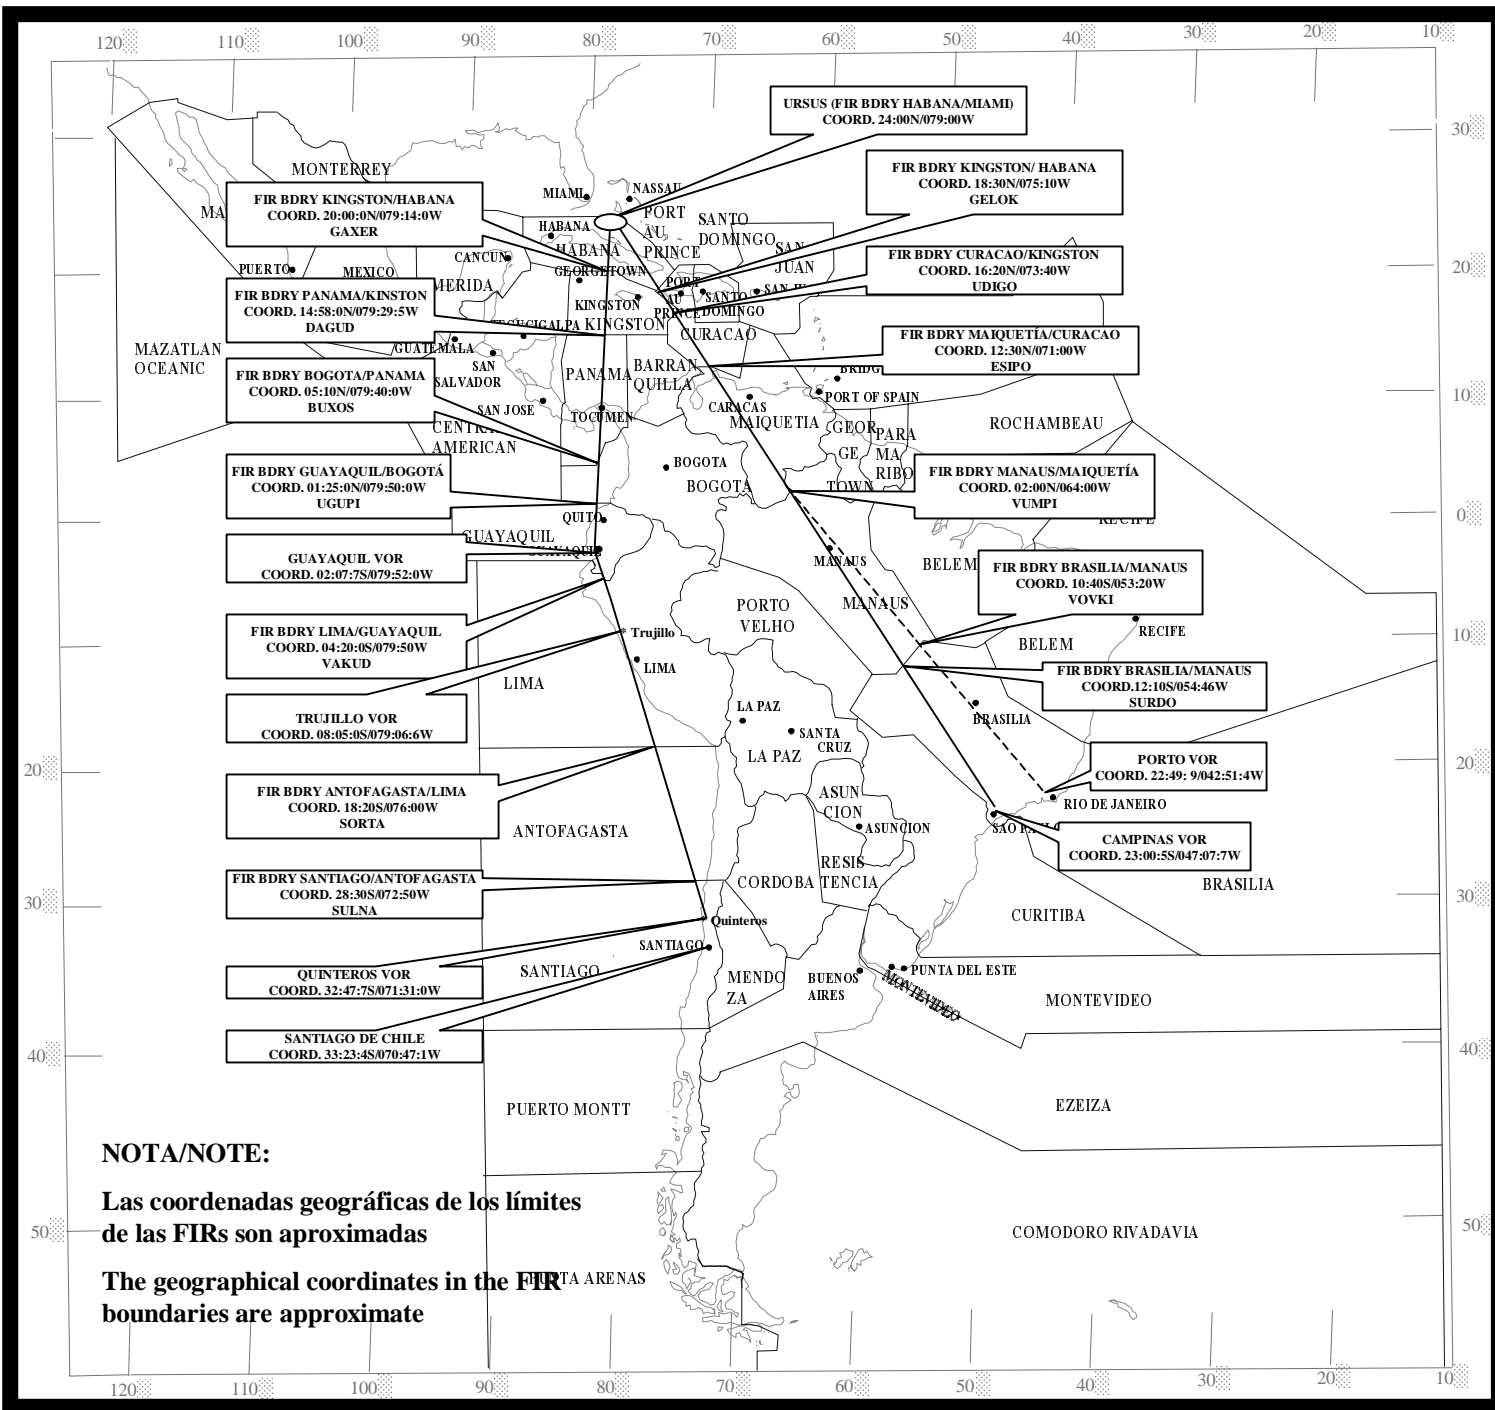

**GRÁFICO DE
LAS RUTAS
RNAV /RNAV
ROUTES
GRAPHIC
SANTIAGO -
LIMA / MIAMI
Y/AND
SAO PAULO -
RÍO DE
JANEIRO/
MIAMI**

NOTA/NOTE:

**Las coordenadas geográficas de los límites
de las FIRs son aproximadas**

**The geographical coordinates in the FIR
boundaries are approximate**