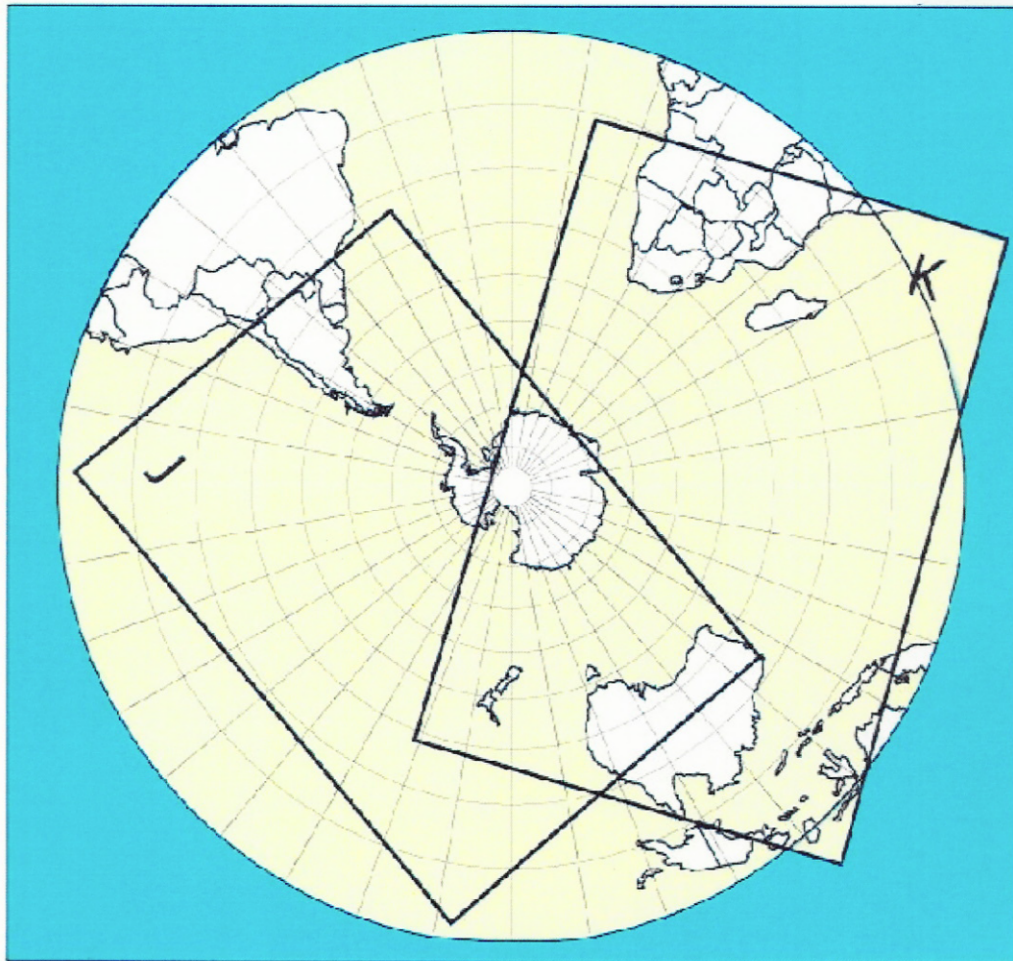

FASID CHART MET 5 – FIXED AREAS OF COVERAGE OF WAFS FORECASTS IN CHART FORM – POLAR STEREOGRAPHIC PROJECTION (SOUTHERN HEMISPHERE)

WAFS MAXIMUM AREAS OF COVERAGE - POLAR STEREOGRAPHIC PROJECTION (SOUTH)
ZONES DE COUVERTURE MAXIMALE DU WAFS - PROJECTION STÉRÉOGRAPHIQUE POLAIRE (SUD)
ZONAS DE COBERTURA DE DIMENSIONES MÁXIMAS DEL WAFS - PROYECCIÓN ESTEREOGRÁFICA POLAR (SUR)