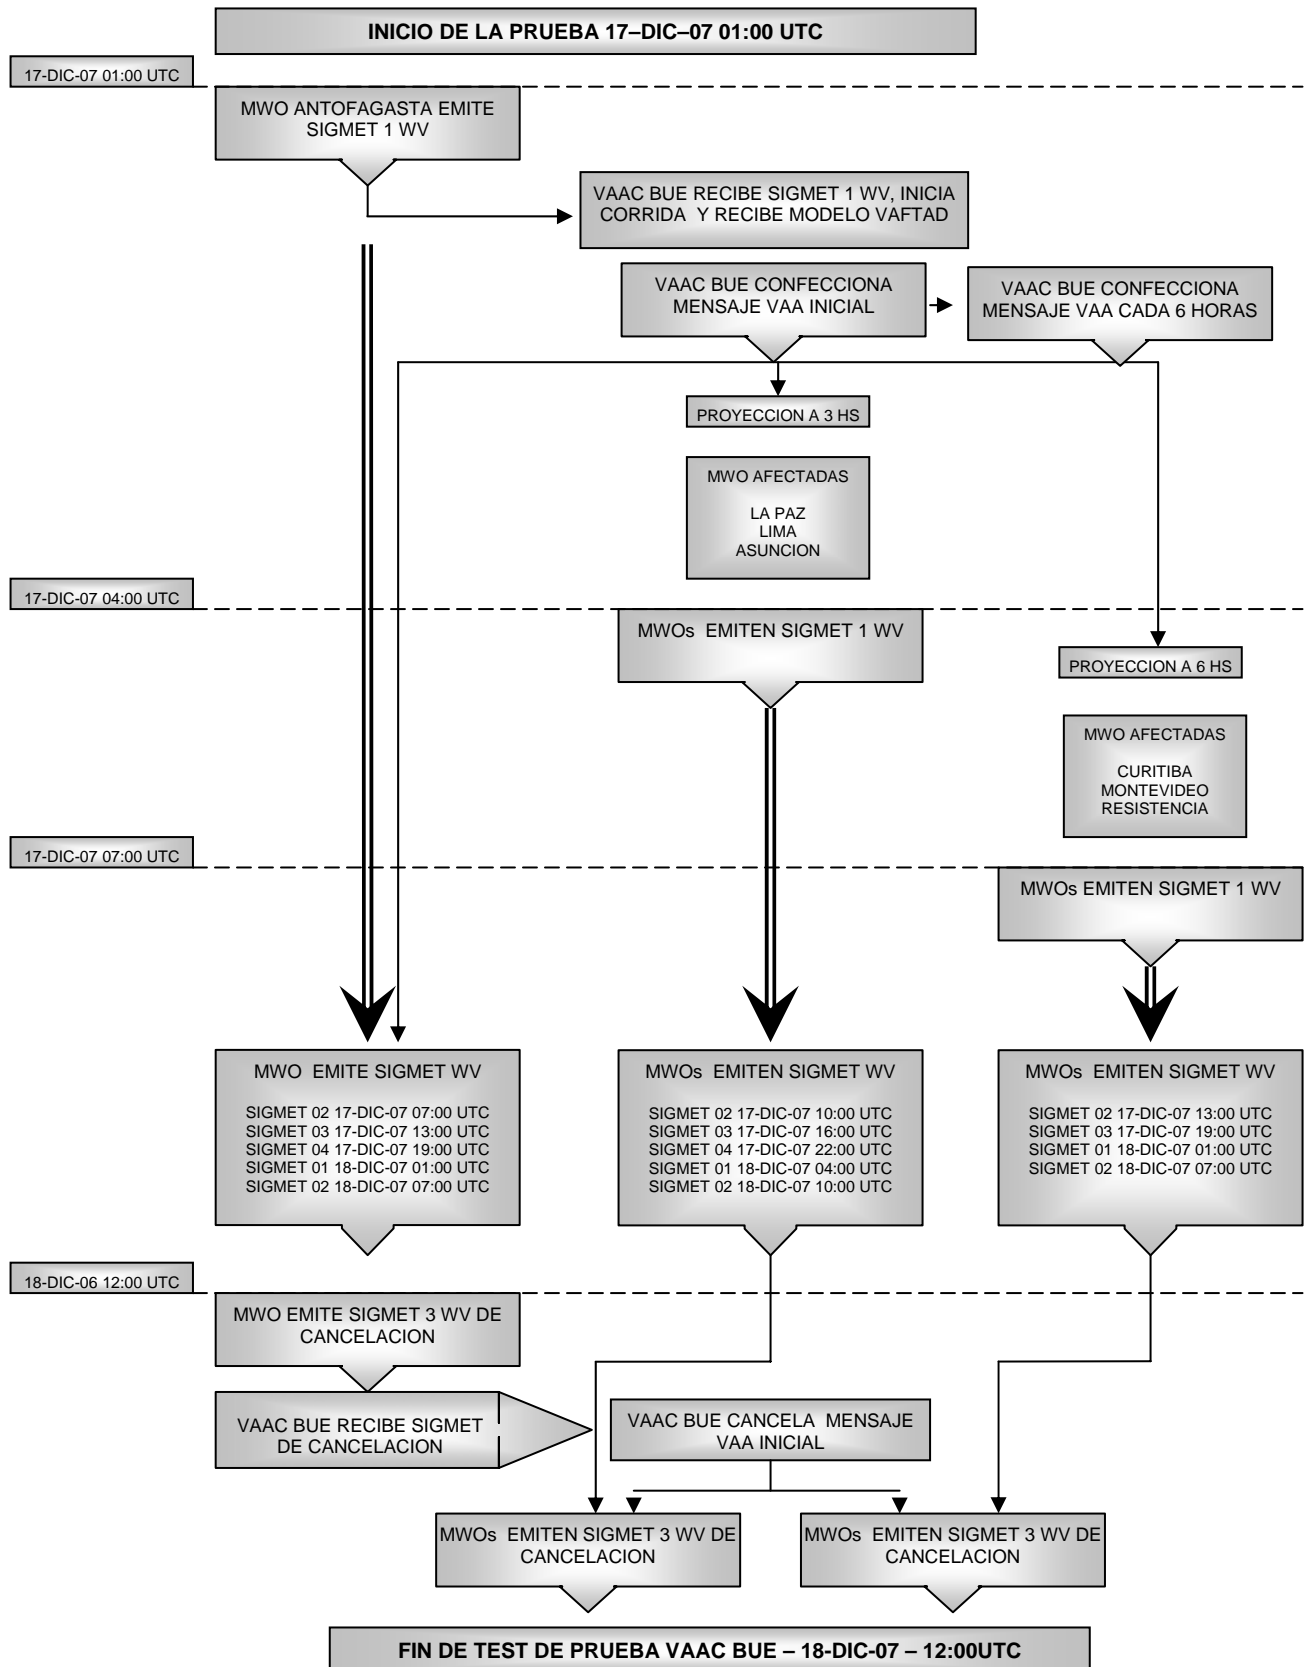

DIAGRAMA DE LA EMISIÓN DE MENSAJES SIGMET WV POR LAS MWO BAJO LA RESPONSABILIDAD DEL VAAC DE BUENOS AIRES