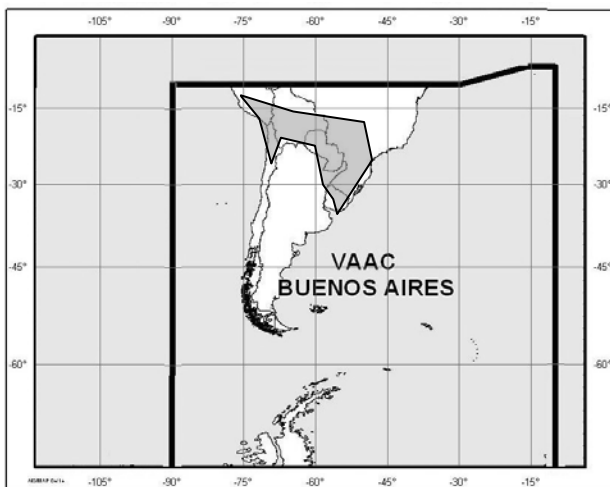

Hora H + 6
Nuevas MWO afectadas
CURITIBA
RESISTENCIA
MONTEVIDEO

¹ Prueba SIGMET en las Regiones CAR/SAM, diciembre 17 y 18 de 2007