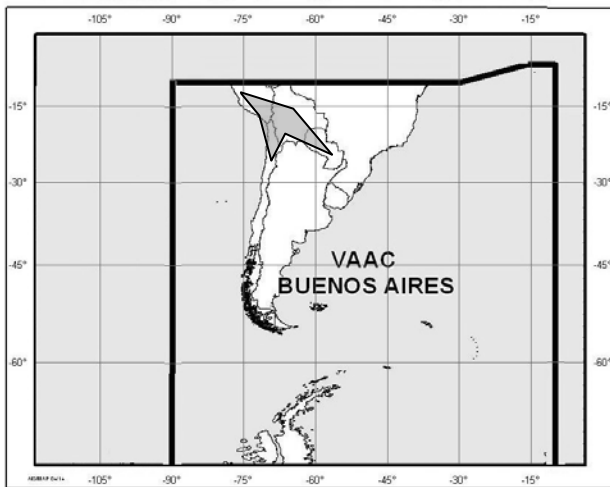

Hora H + 3
Nuevas MWO afectadas
LA PAZ
LIMA
ASUNCION