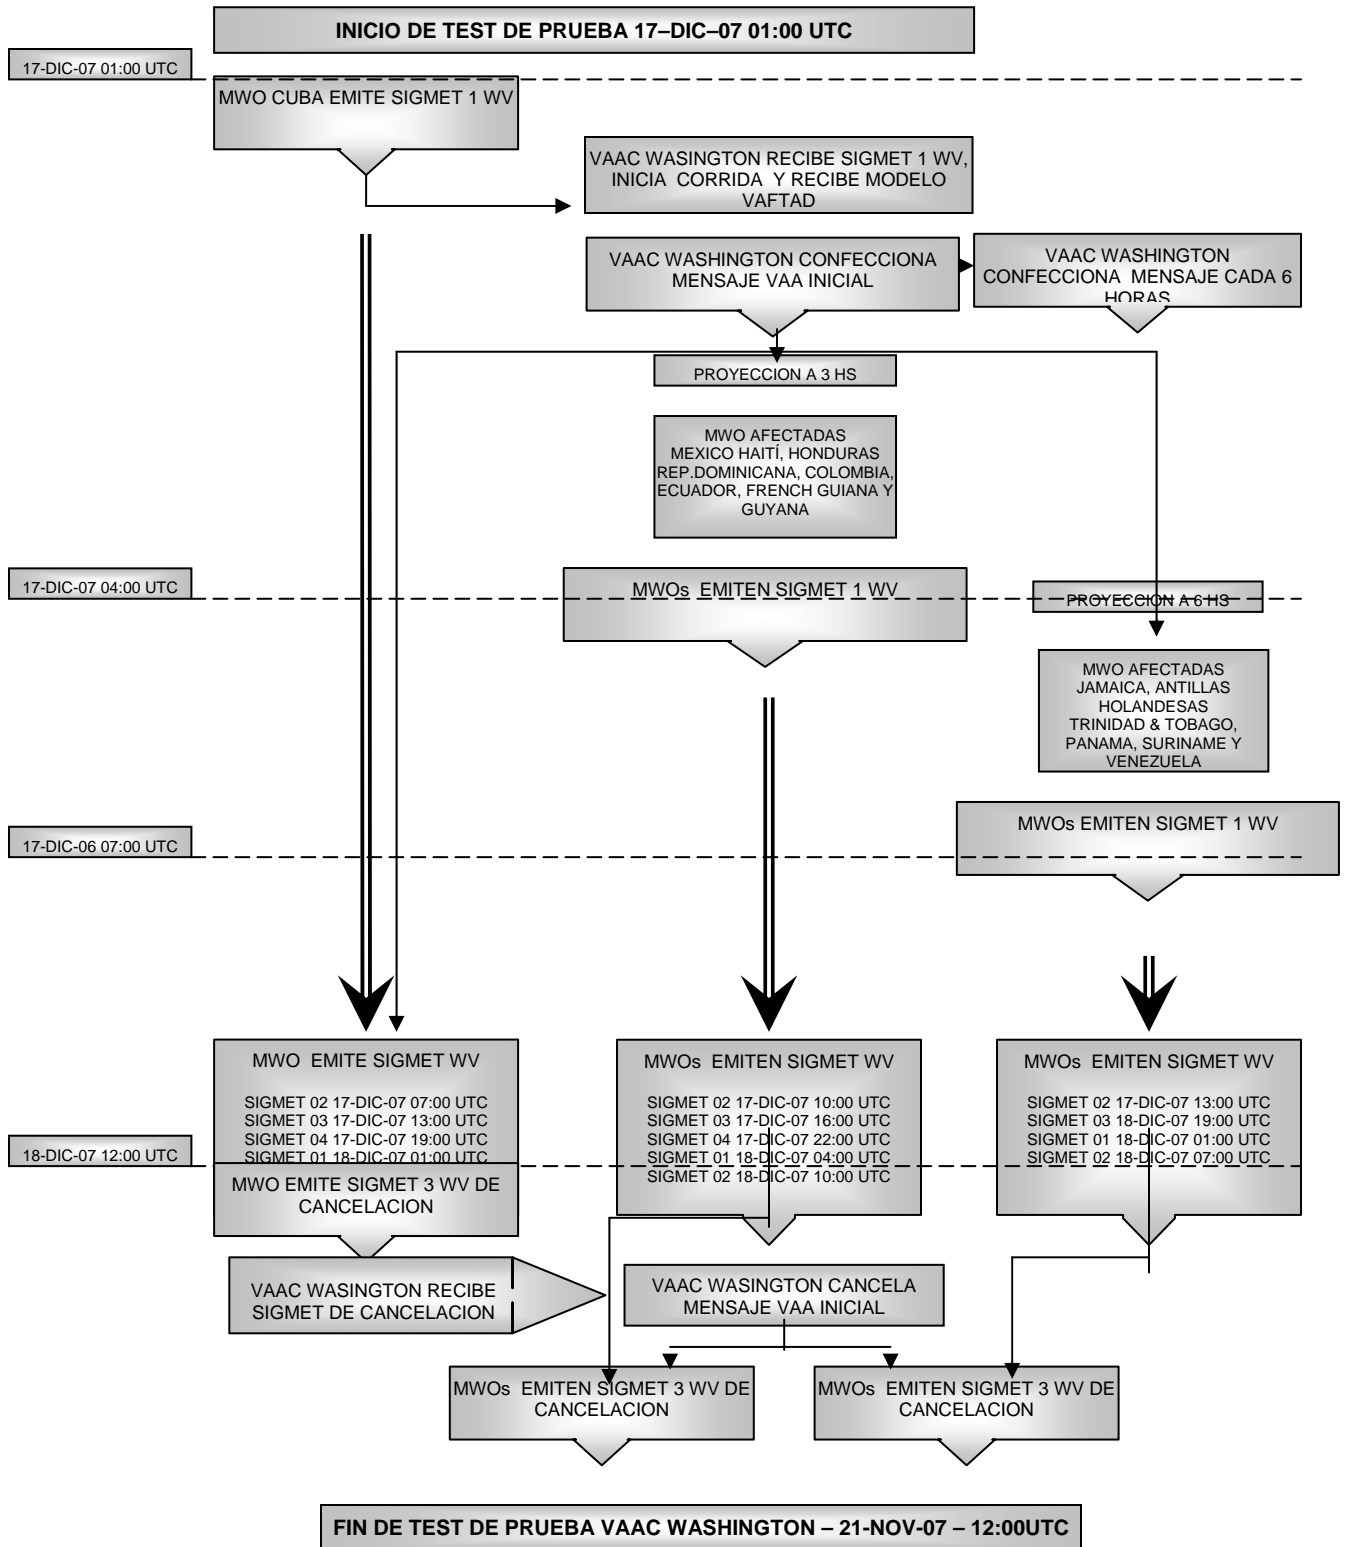

DIGRAMA DE LA EMISIÓN DE MENSAJES SIGMET WV POR LAS MWO BAJO LA RESPONSABILIDAD DEL VAAC DE WASHINGTON