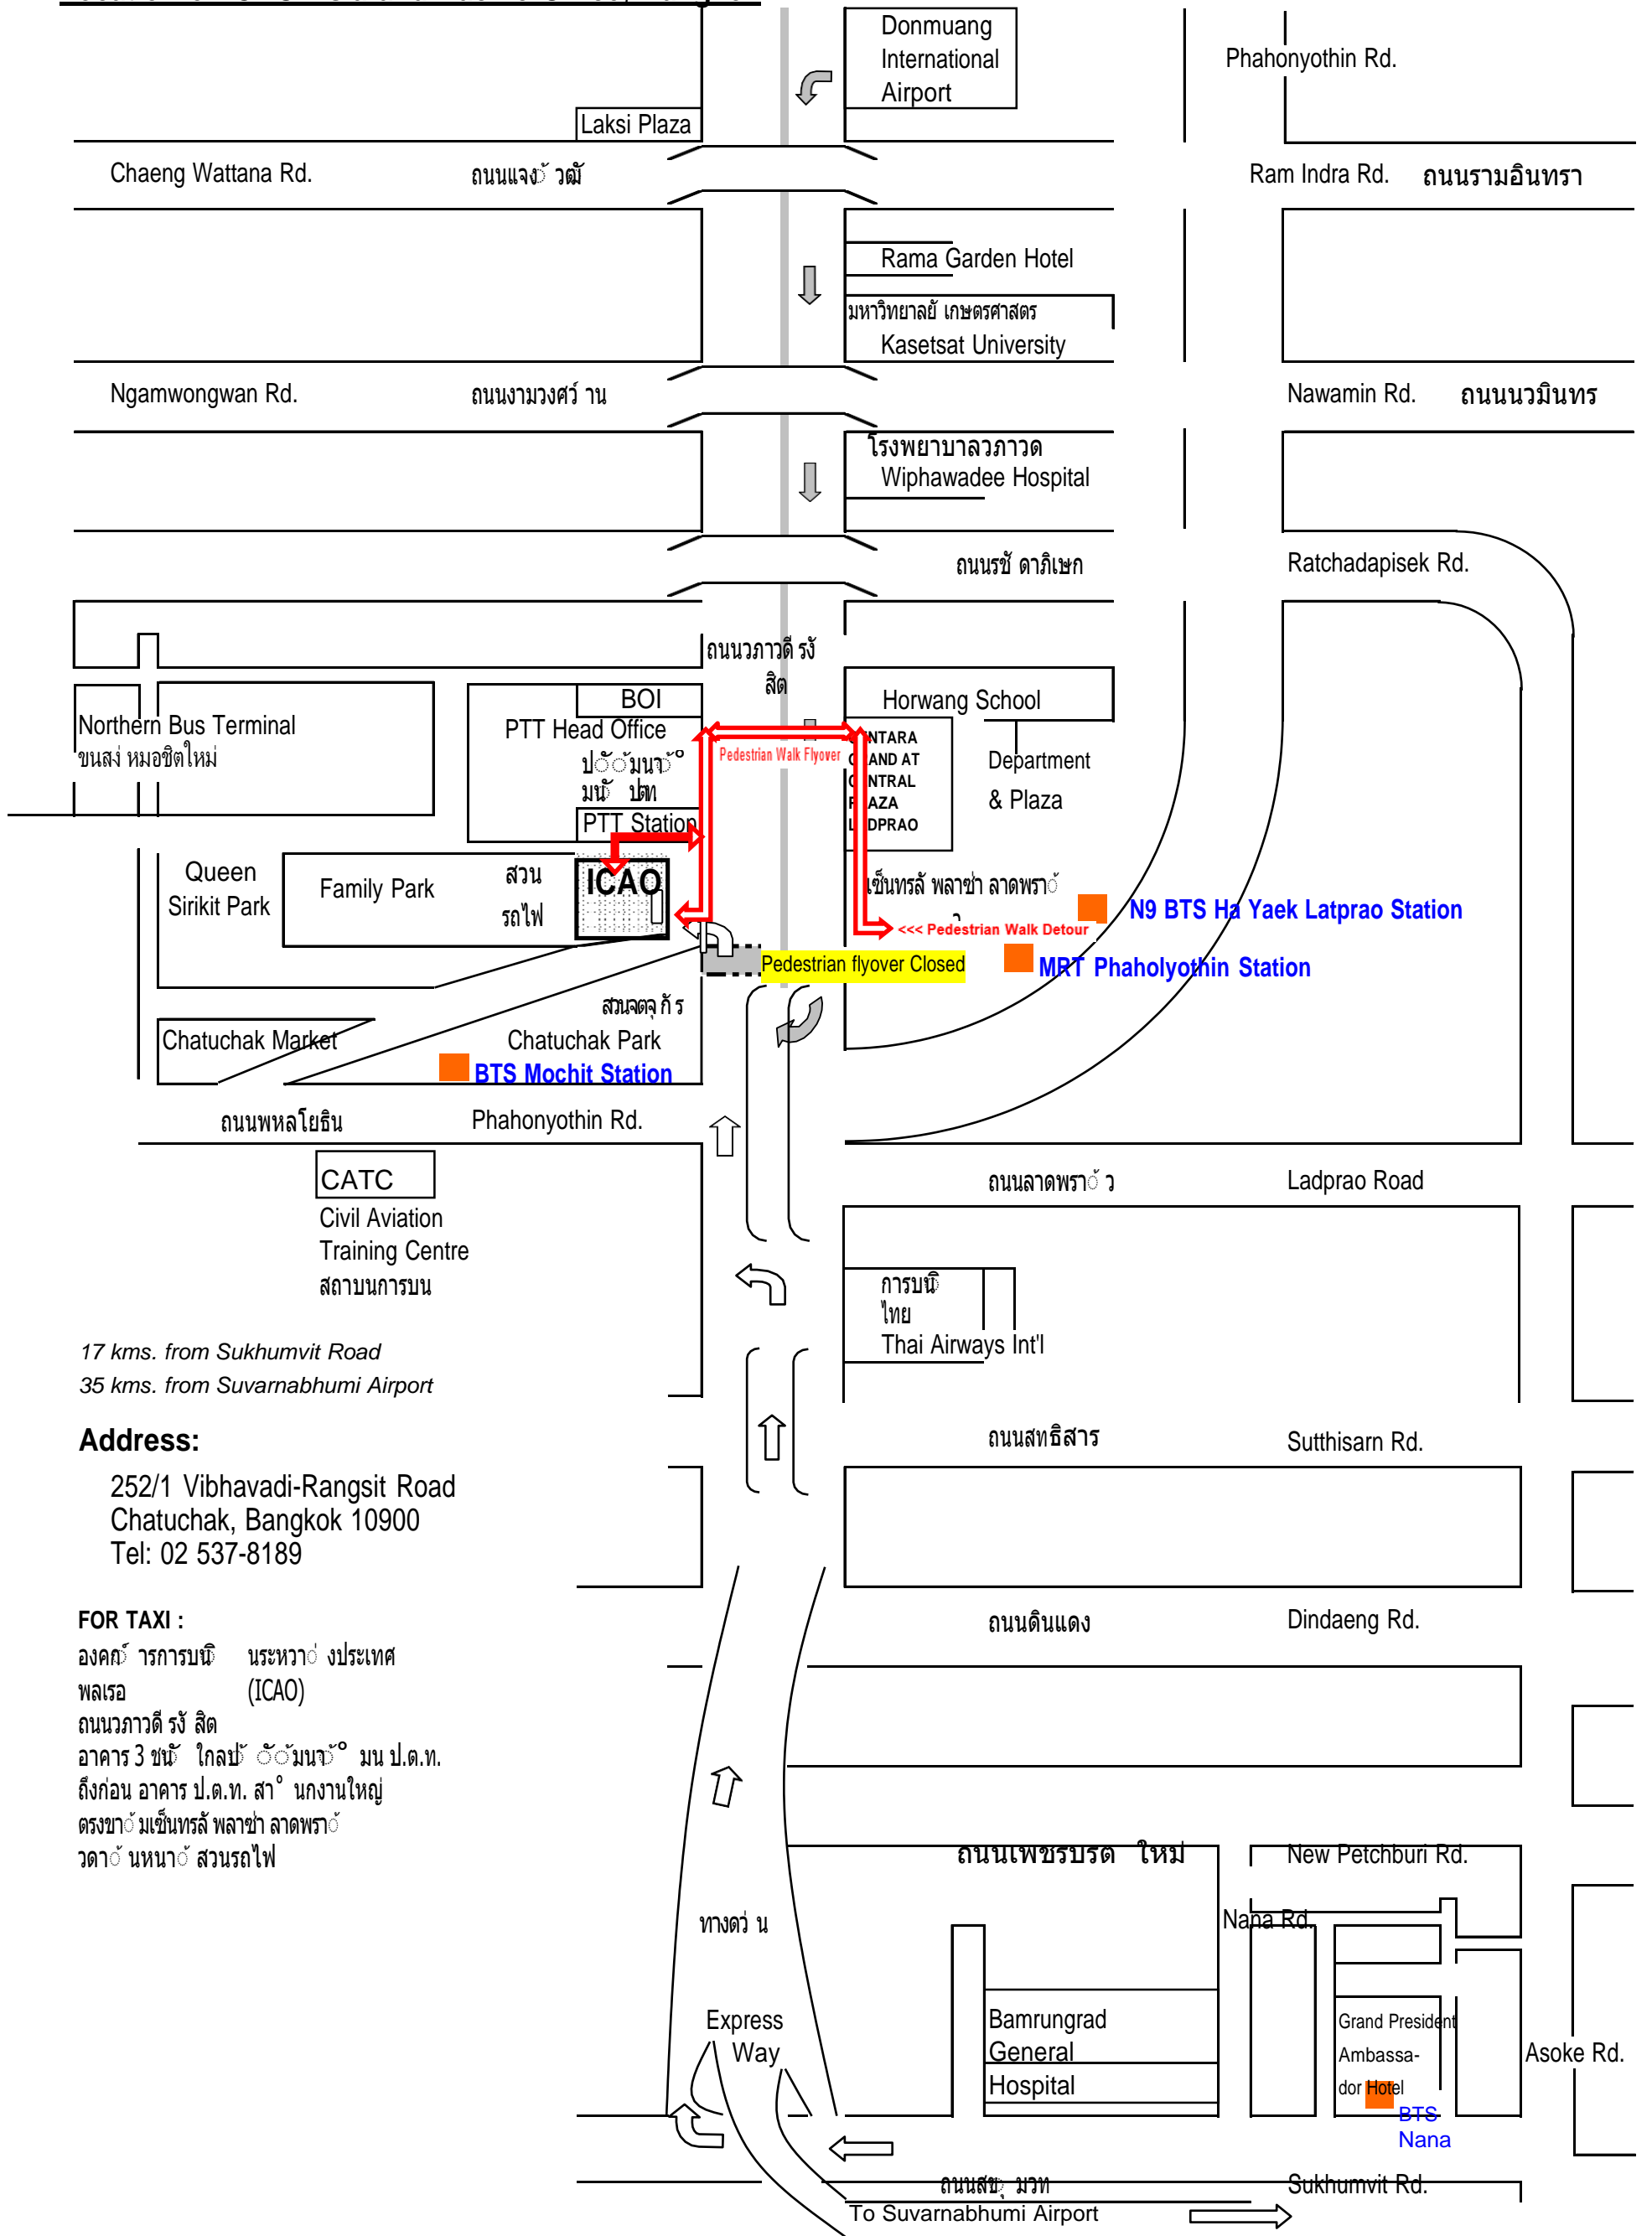

**Location of ICAO Asia and Pacific Office, Bangkok**

17 kms. from Sukhumvit Road  
 35 kms. from Suvarnabhumi Airport

**Address:**

252/1 Vibhavadi-Rangsit Road  
 Chatuchak, Bangkok 10900  
 Tel: 02 537-8189

**FOR TAXI :**

องค์การการบินระหว่างประเทศ  
 พลเรือน (ICAO)  
 ถนนพหลโยธิน รังสิต  
 อาคาร 3 ชั้น ใกล้ปั๊มน้ำมัน ป.ต.ท.  
 ถึงก่อน อาคาร ป.ต.ท. สำนักงานใหญ่  
 ตรงข้ามเซ็นทรัล พลาซ่า ลาดพร้าว  
 วนด้านหน้า สวนรถไฟ