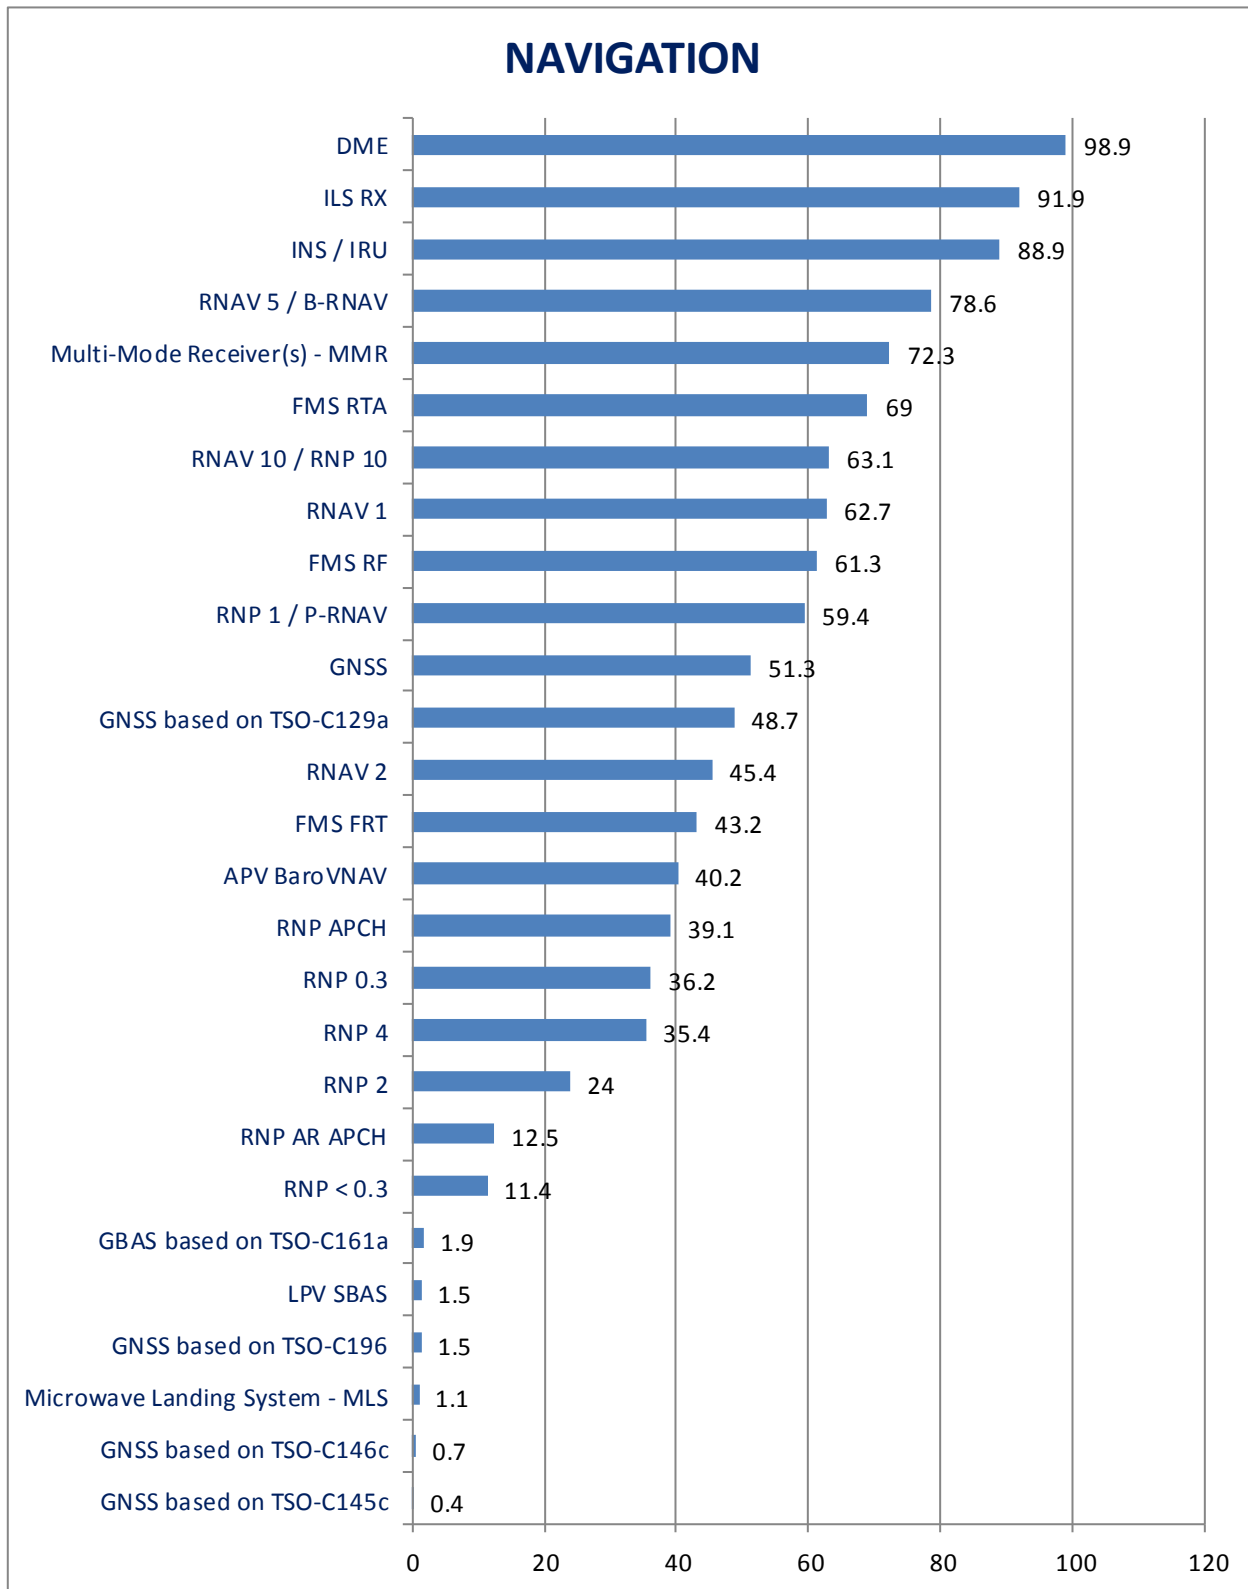

Global CNS Summary (%)