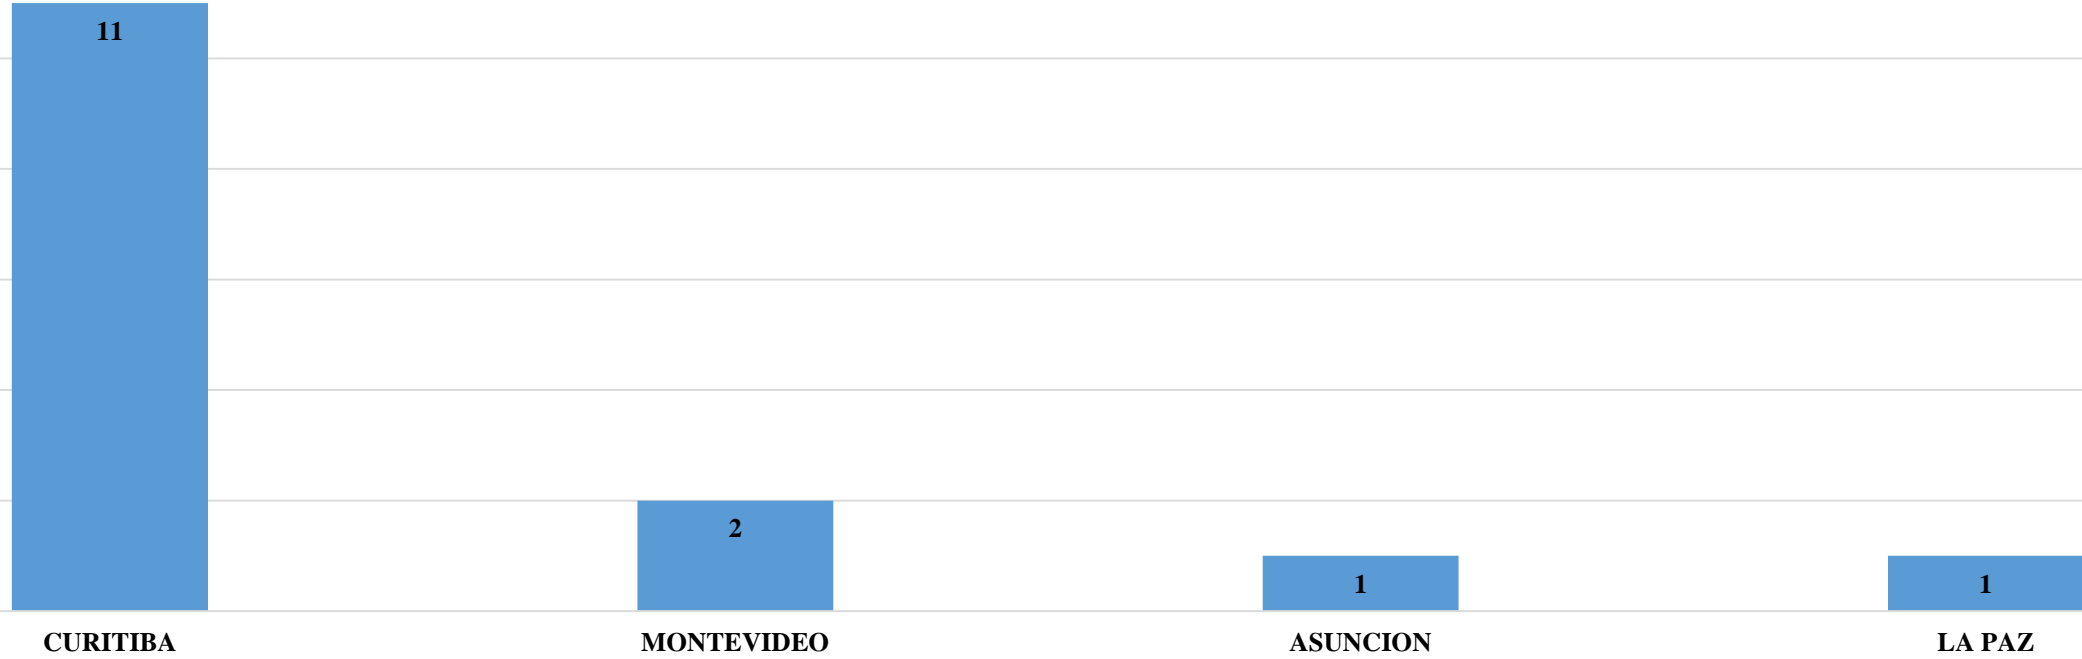

Errores E2 de la FIR RESISTENCIA

RESISTENCIA	CURITIBA	11	ARULA - ELAMO - KIMIK - URG
	MONTEVIDEO	2	MCS - SEKLO
	ASUNCION	1	KALOM
	LA PAZ	1	PILCO