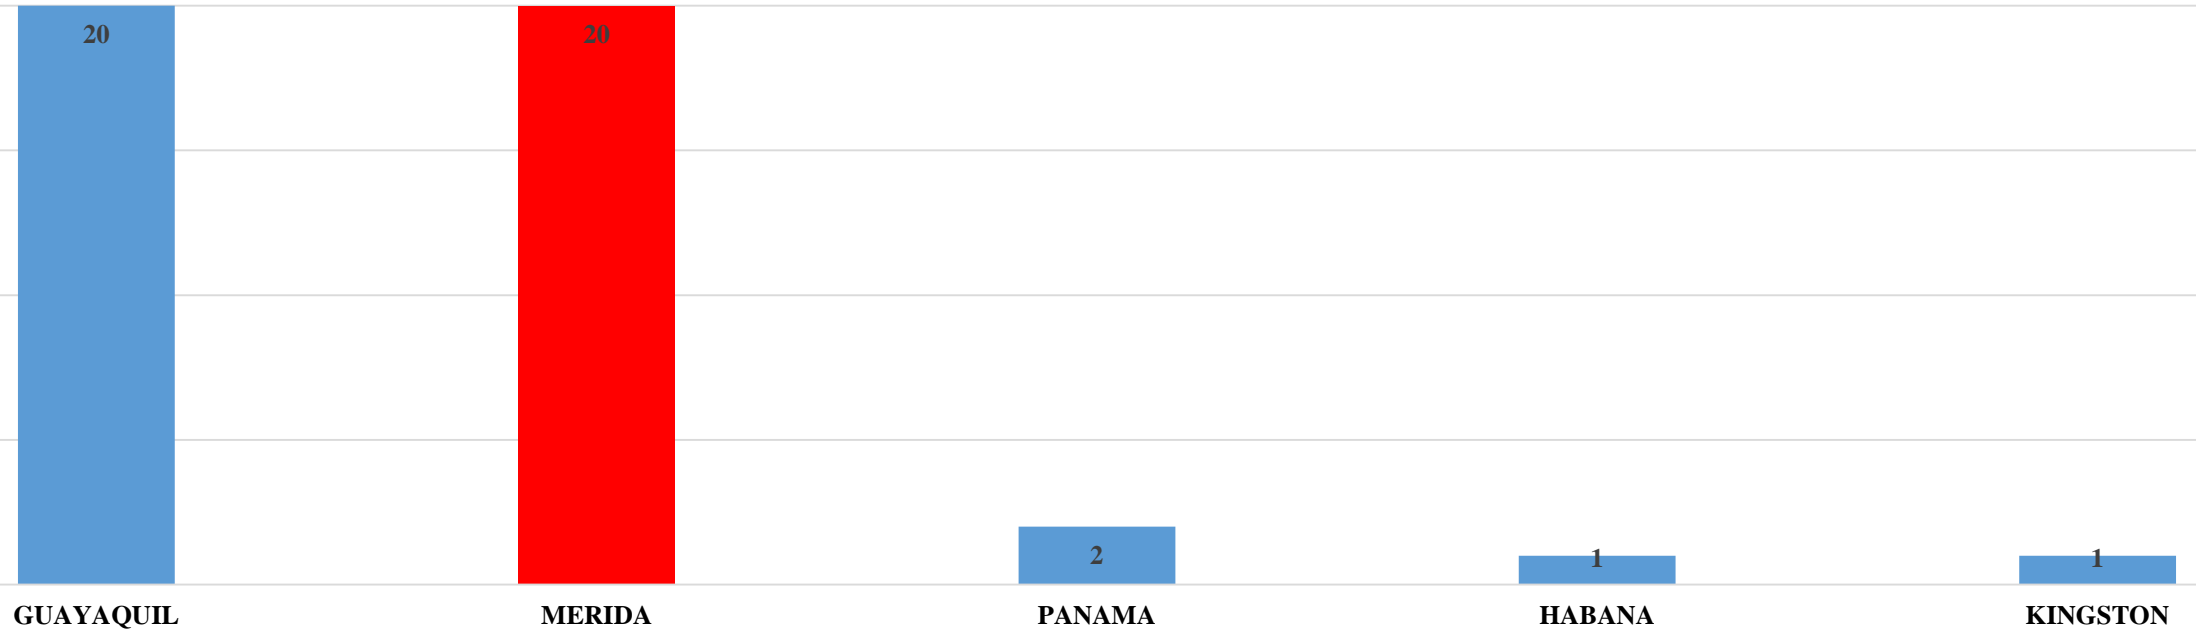

Errores E1 de la FIR CENTRAL AMÉRICA

CENTRAL AMERICA	GUAYAQUIL	20	LIXAS - LOGAL - OSELO - UGADI
	MERIDA	20	ALSAL - AMIDA - ANIKO - ANREX - GABEN - NALDA - NOTOS - PENSO - SATOS - SIGMA - TAP
	PANAMA	2	BUFEO
	HABANA	1	SELEK
	KINGSTON	1	PESTO