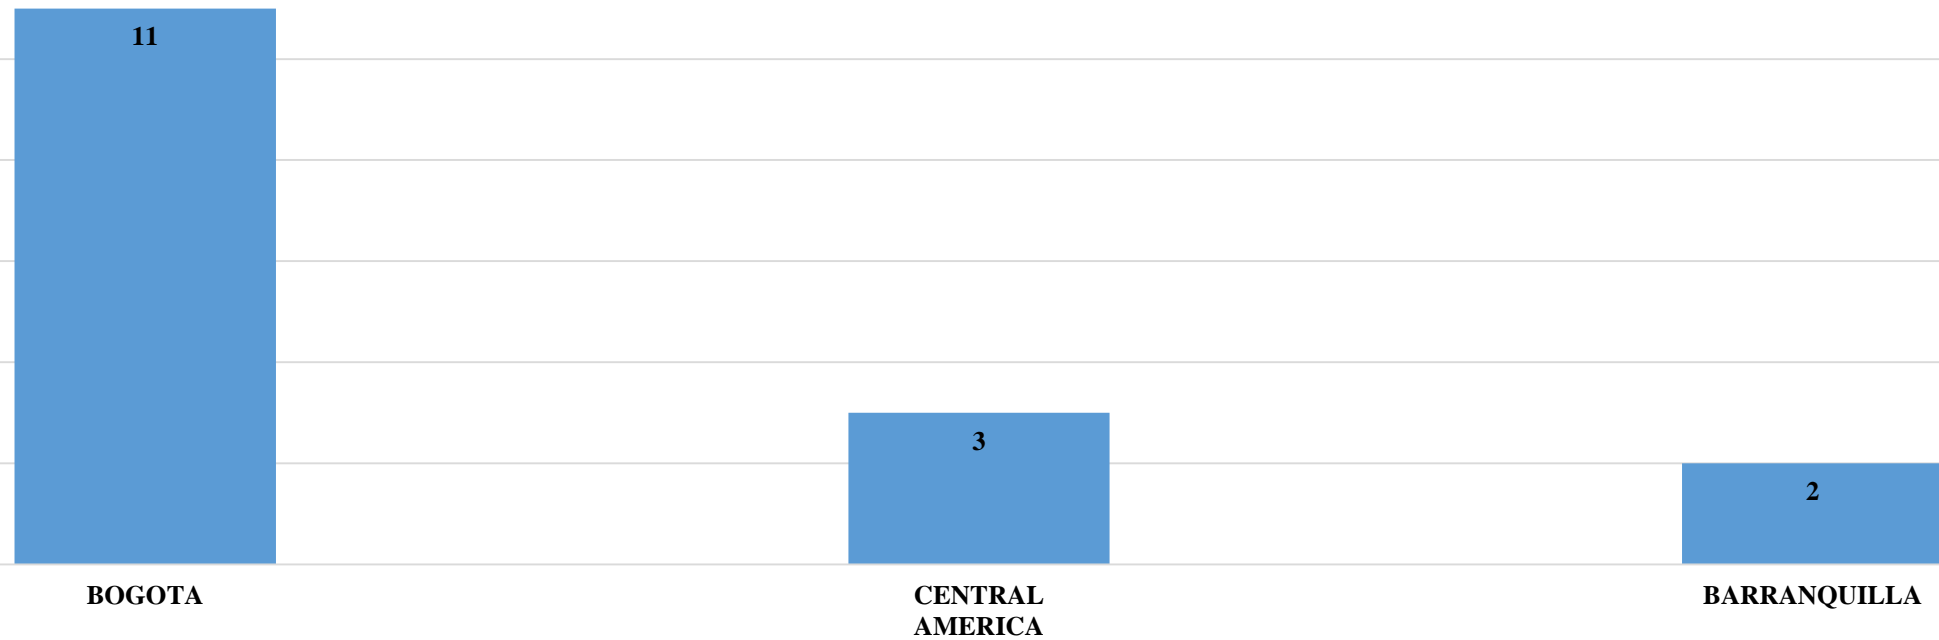

Errores E2 de la FIR PANAMÁ

PANAMÁ	BOGOTA	11	BUSMO - BUXOS - ILTUR - IVROS
	CENTRAL AMERICA	3	FALLA - PAPIN
	BARRANQUILLA	2	BOGAL