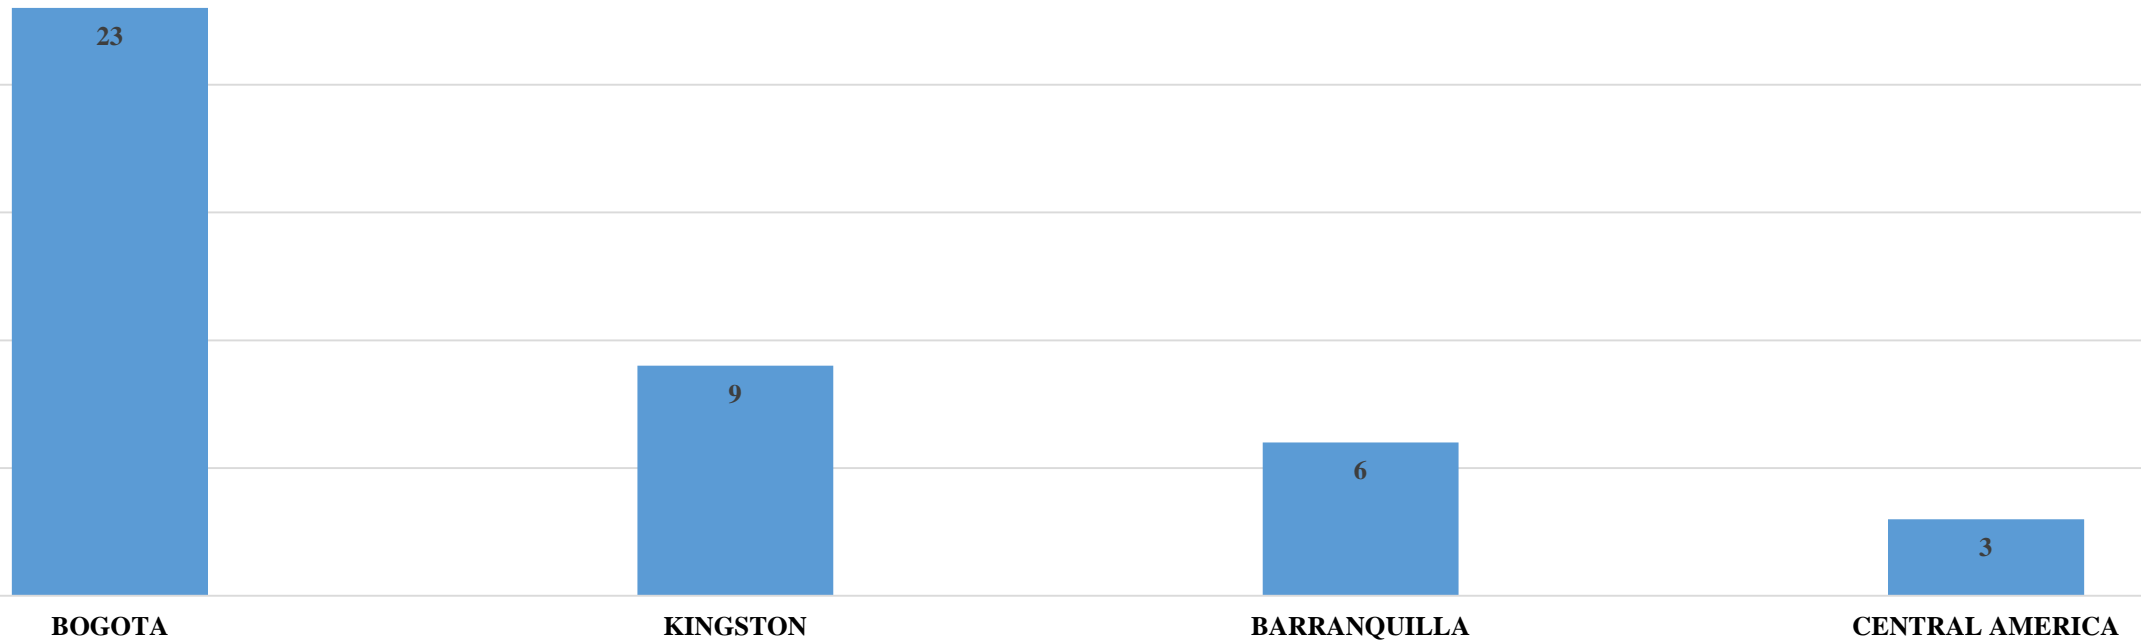

Errores E1 de la FIR PANAMÁ

PANAMÁ	BOGOTA	23	ARORO - BUSMO - BUXOS - DAKMO - IVROS - KAKOL - KUBEK - TOKUT
	KINGSTON	9	ARNAL - DAGUD - DUXUN
	BARRANQUILLA	6	BOGAL - ESEDA
	CENTRAL AMERICA	3	ISEBA