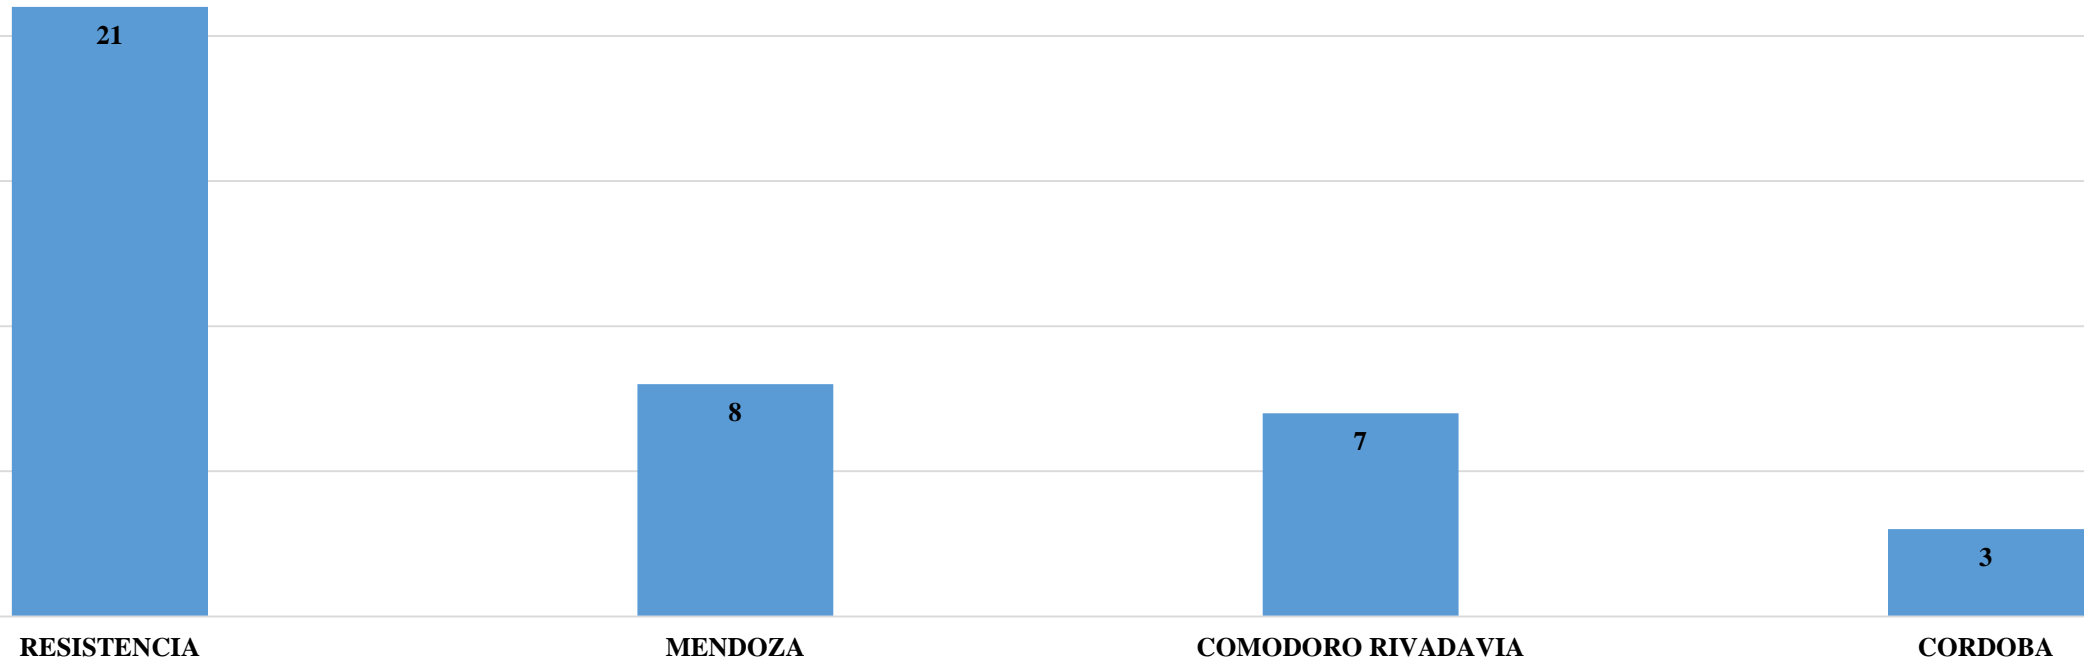

Errores E1 de la FIR EZEIZA

EZEIZA	RESISTENCIA	21	KORTA - OPRIX - TODES - VARES
	MENDOZA	8	TOSOR
	COMODORO RIVADAVIA	7	IREMO - PUGLI
	CORDOBA	3	MJZ - ROKER