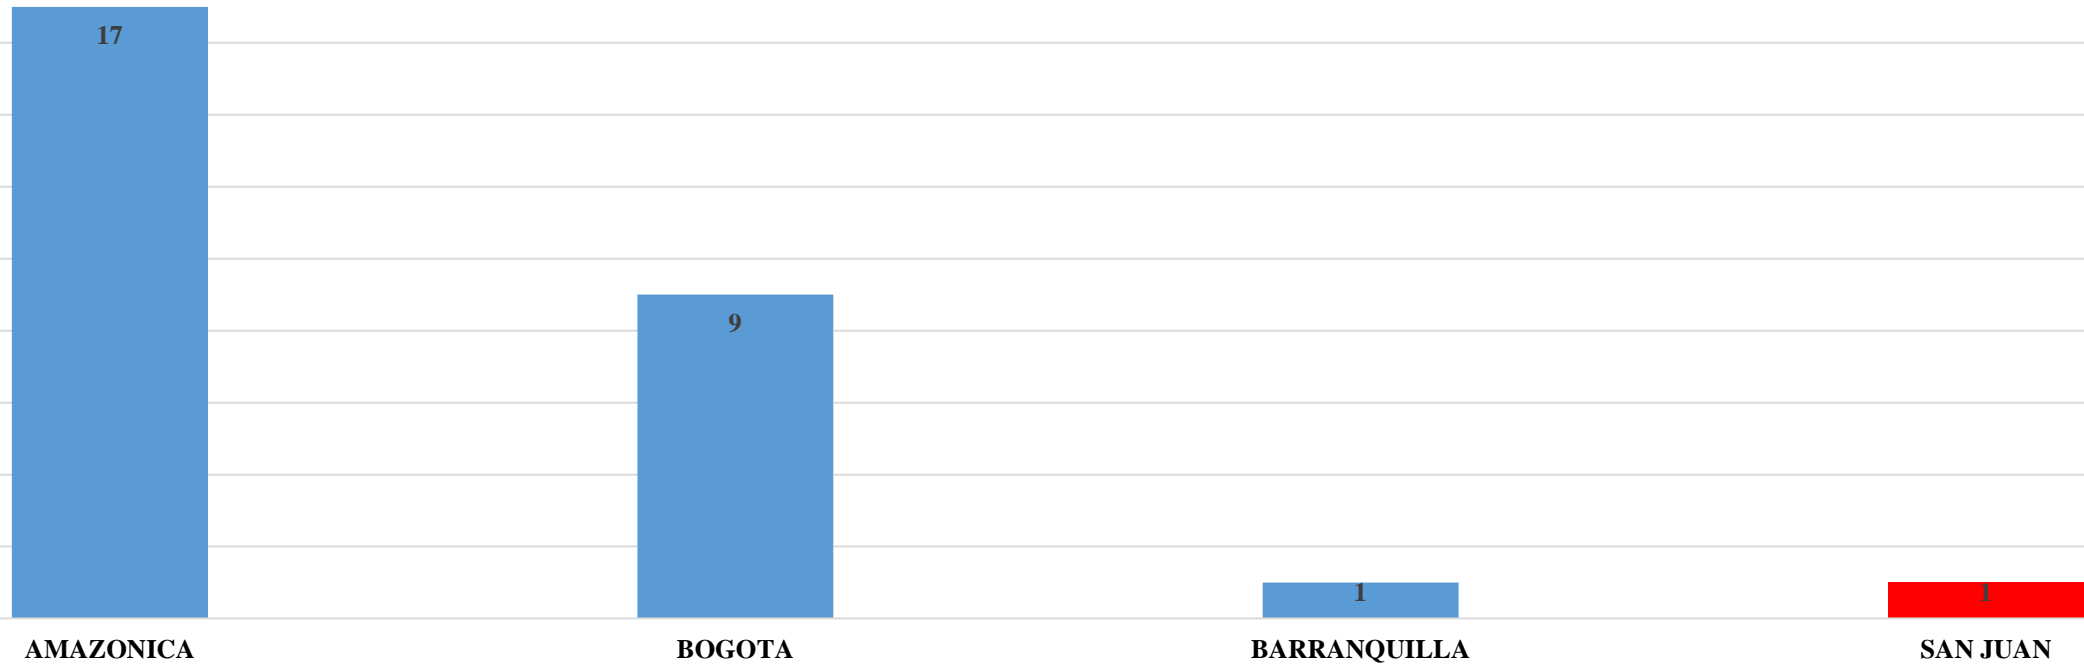

Errores E1 de la FIR MAIQUETIA

MAIQUETIA	AMAZONICA	17	PAKON - POVLA - UGAGA - VAGAN - VUMPI
	BOGOTA	9	CUC - ENPUT - KIKAS
	BARRANQUILLA	1	ORTIZ
	SAN JUAN	1	ARMUR