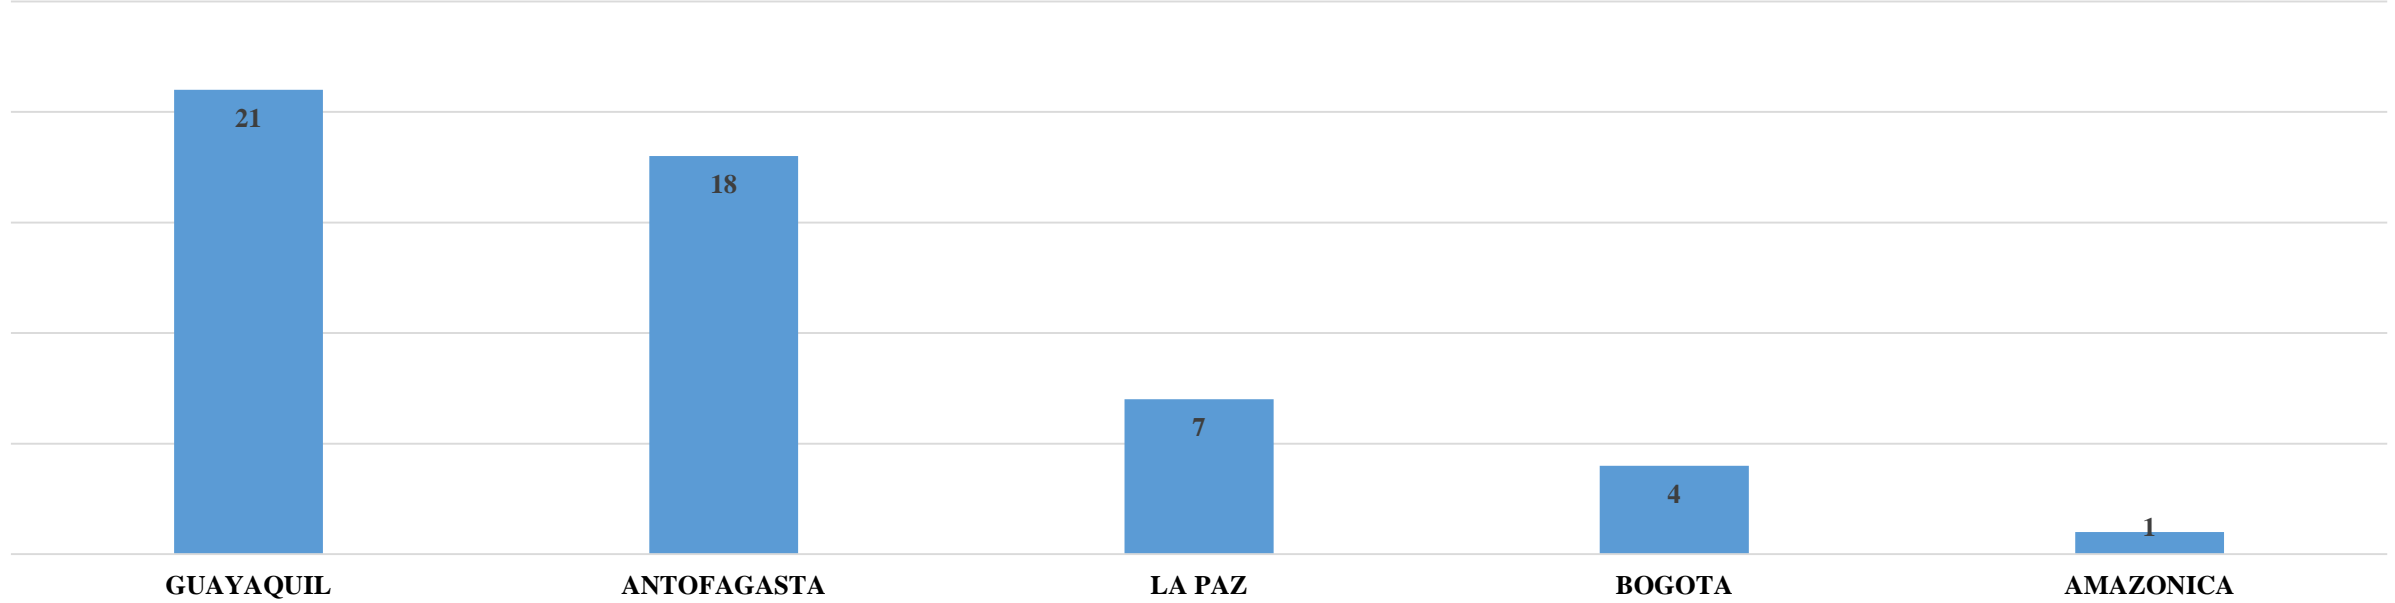

Errores E1 de la FIR LIMA

LIMA	GUAYAQUIL	21	ANPAL - ARNEL - EVLIM - KARAZ - LOBOT - TERAS - VAKUD
	ANTOFAGASTA	18	ALDAX - ESDIN - IREMI - SORTA
	LA PAZ	7	ELAKO - KOMPA - OBLIR - ORALO - RAXUN
	BOGOTA	4	ILMUX - PLG
	AMAZONICA	1	LIMPO