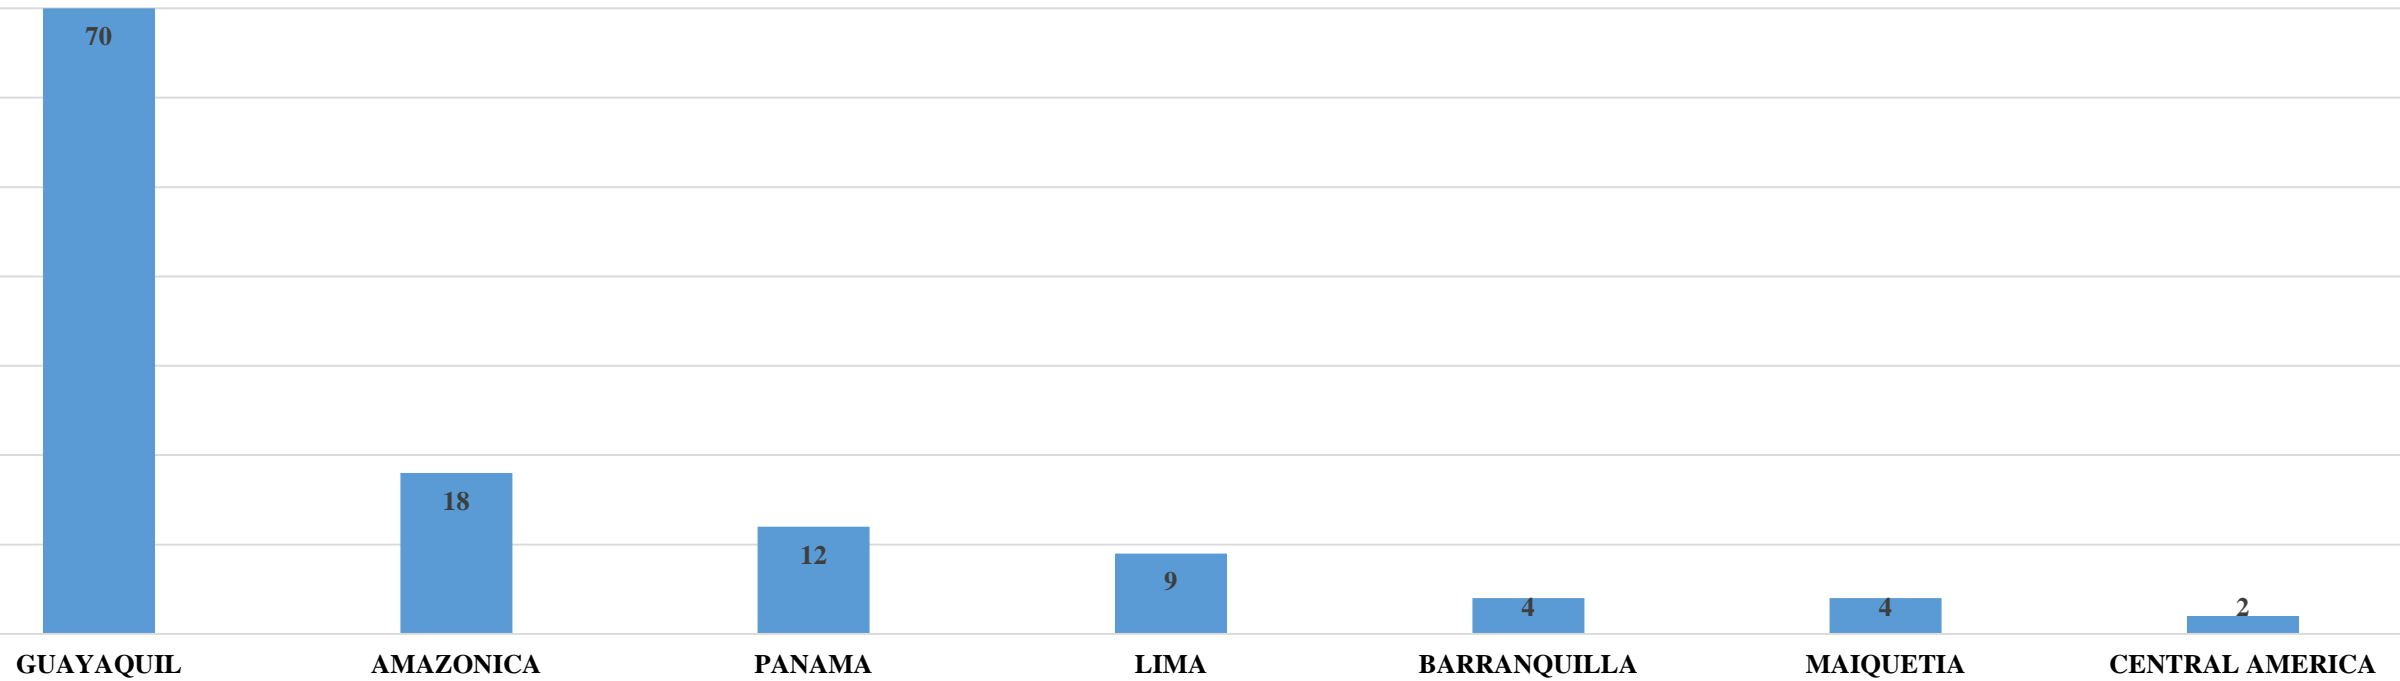

Errores E1 de la FIR BOGOTÁ

BOGOTA	GUAYAQUIL	70	ANGEL - BOKAN - ENSOL - ITATA - MOXAS - PULTU - UGUPI - VAMOS
	AMAZONICA	18	ABIDE - ARUXA - ASAPA - BRACO - LET - MTU
	PANAMA	12	ARORO - BUXOS - DAKMO - ILTUR - IVROS - KUBEK - PUDAK - TOKUT
	LIMA	9	LOBOT - PLG - ROLUS
	BARRANQUILLA	4	DAGAN - IROTI
	MAIQUETIA	4	AMAYA - CUC - ENPUT - KADED
	CENTRAL AMERICA	2	BOLDO