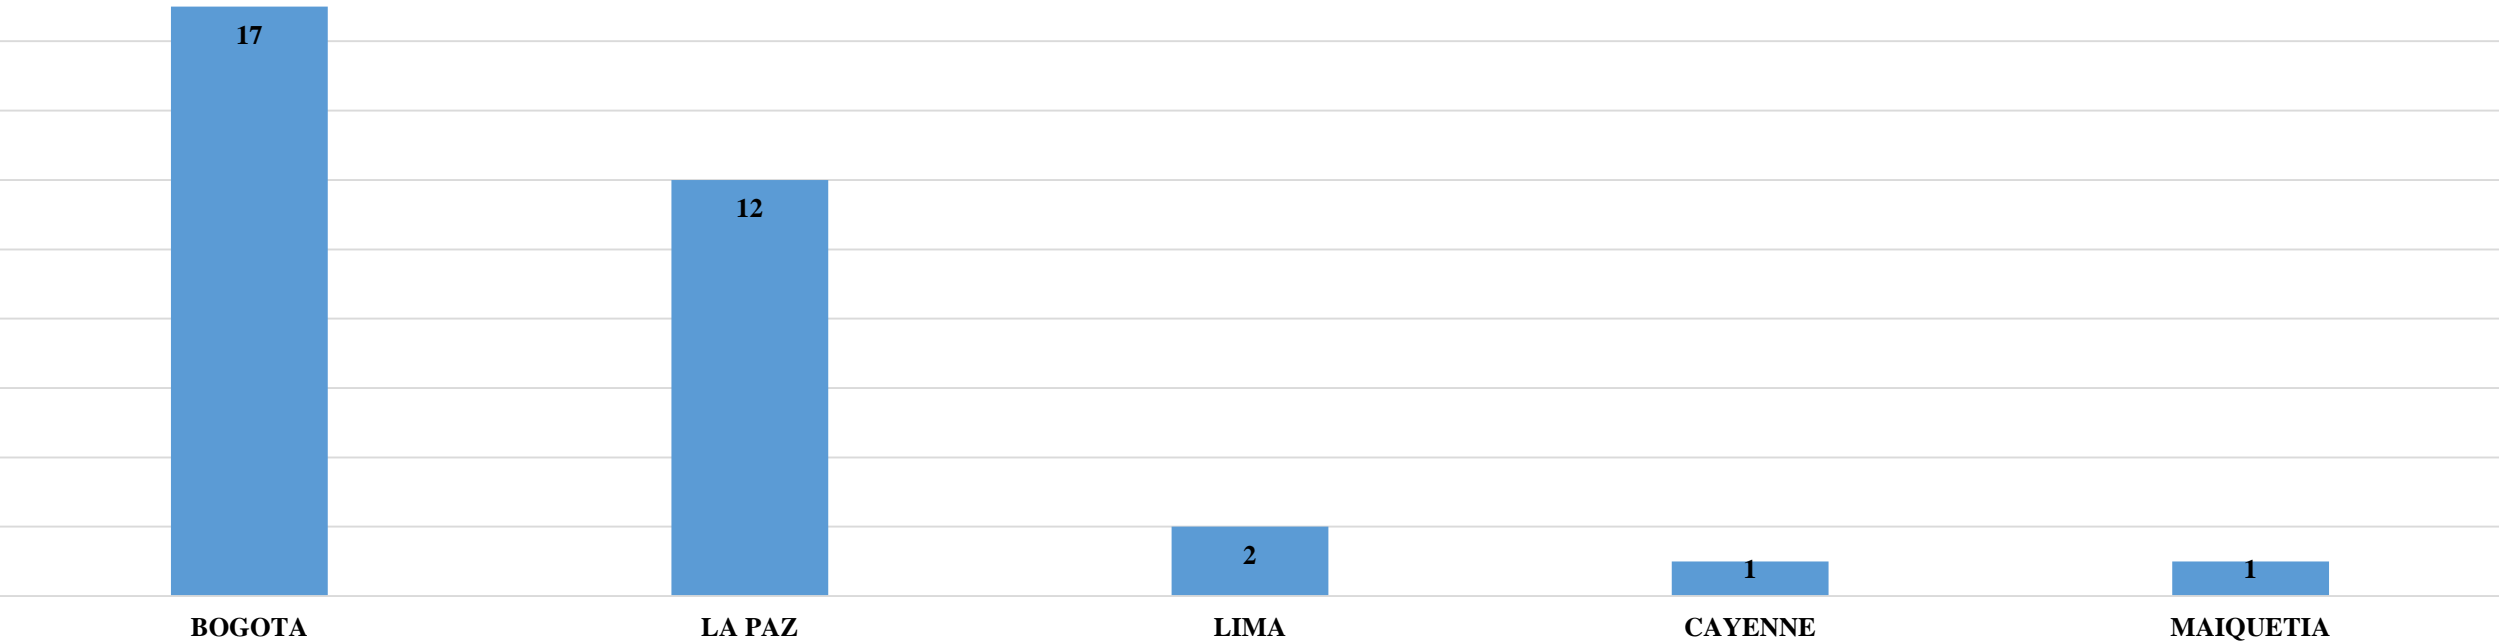

Errores E1 de la FIR AMAZONICA

AMAZONICA	LA PAZ	9	KILEV - RCO - UDIDI - VILUX
	BOGOTA	4	ABIDE - ASAPA - MTU
	RECIFE	3	KOKBO - NEMIG - OBLEV
	CURITIBA	2	TOSAR - UMLEV
	LIMA	2	ASOLA - LET
	GEORGETOWN	1	BUVIP
	PARAMARIBO	1	ACARI