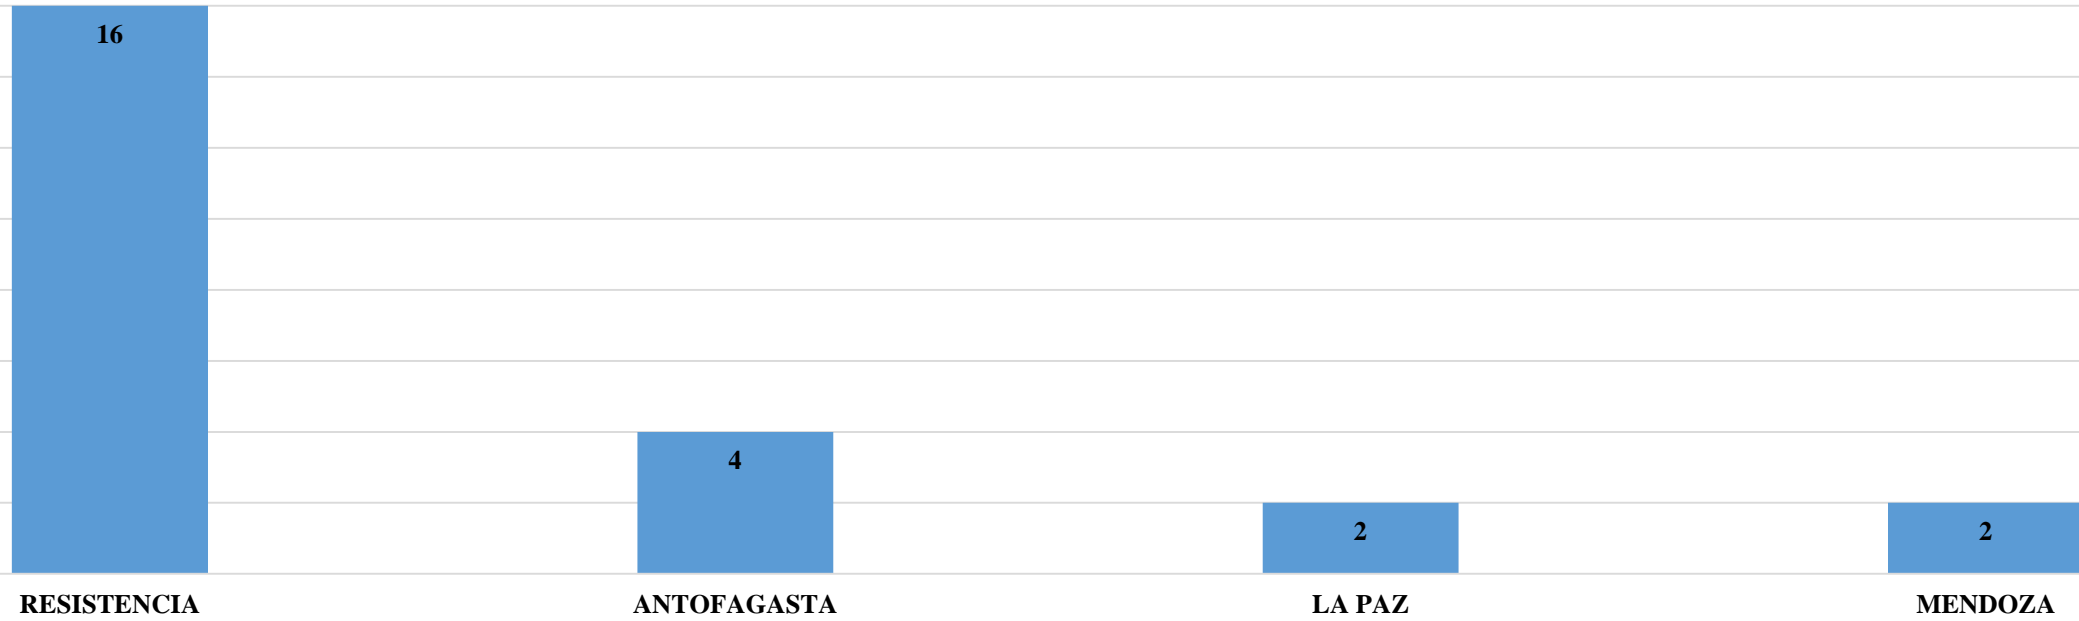

Errores E1 de la FIR CORDOBA

CORDOBA	RESISTENCIA	16	SARNA - SIBOK - VINOS
	ANTOFAGASTA	4	KONRI
	LA PAZ	2	PUBUM
	MENDOZA	2	SOLER