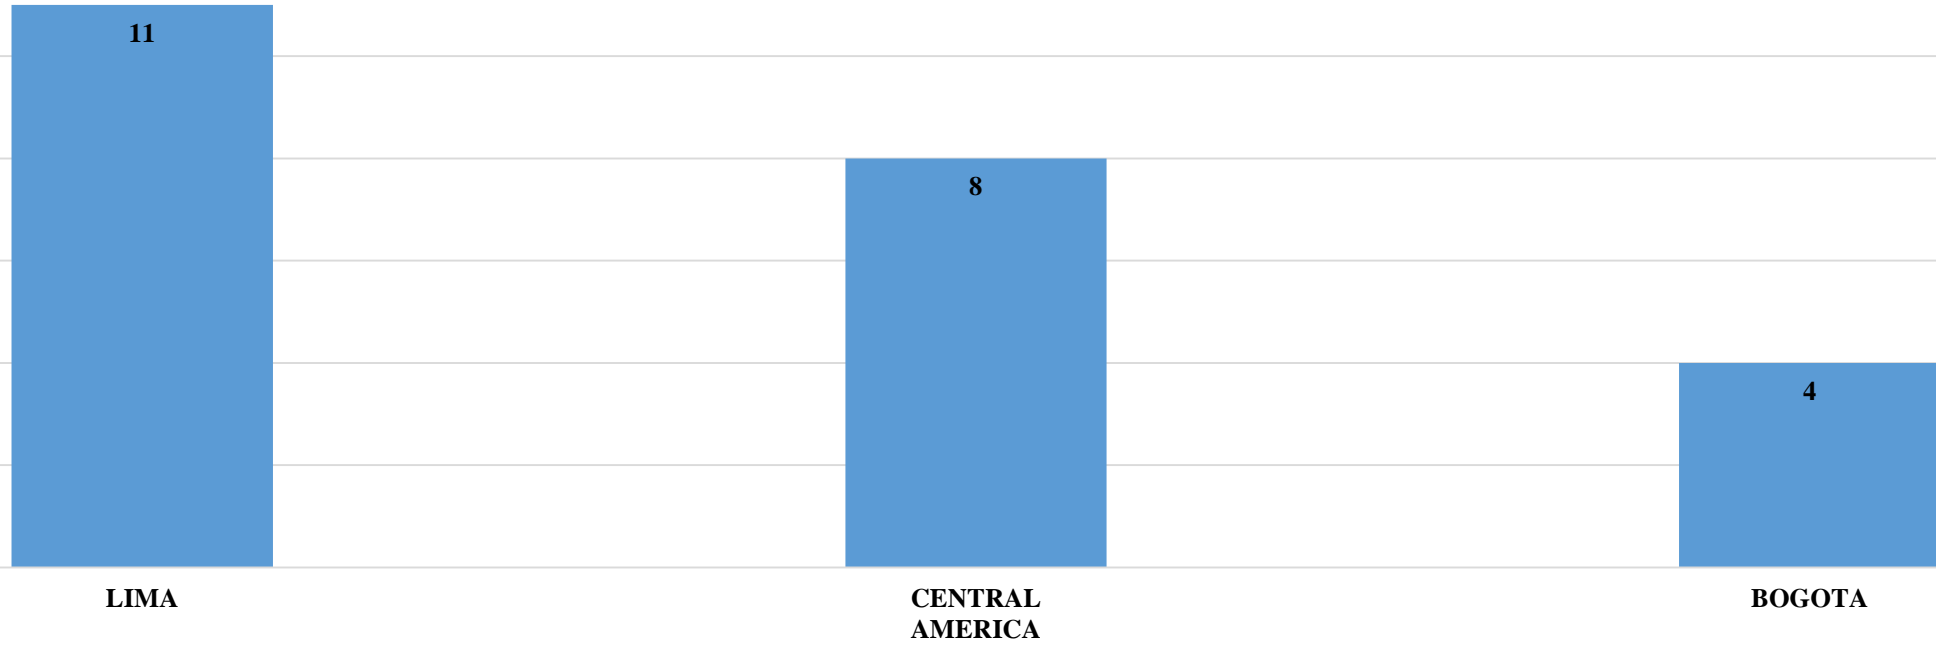

Errores E2 de la FIR GUAYAQUIL

GUAYAQUIL	LIMA	11	ARNEL - EVLIM - LOBOT - TERAS - VAKUD
	CENTRAL AMERICA	8	ARTOM - GEDIX - RADIM - UGADI
	BOGOTA	4	BOKAN - ENSOL - OGLUT - UGUPI