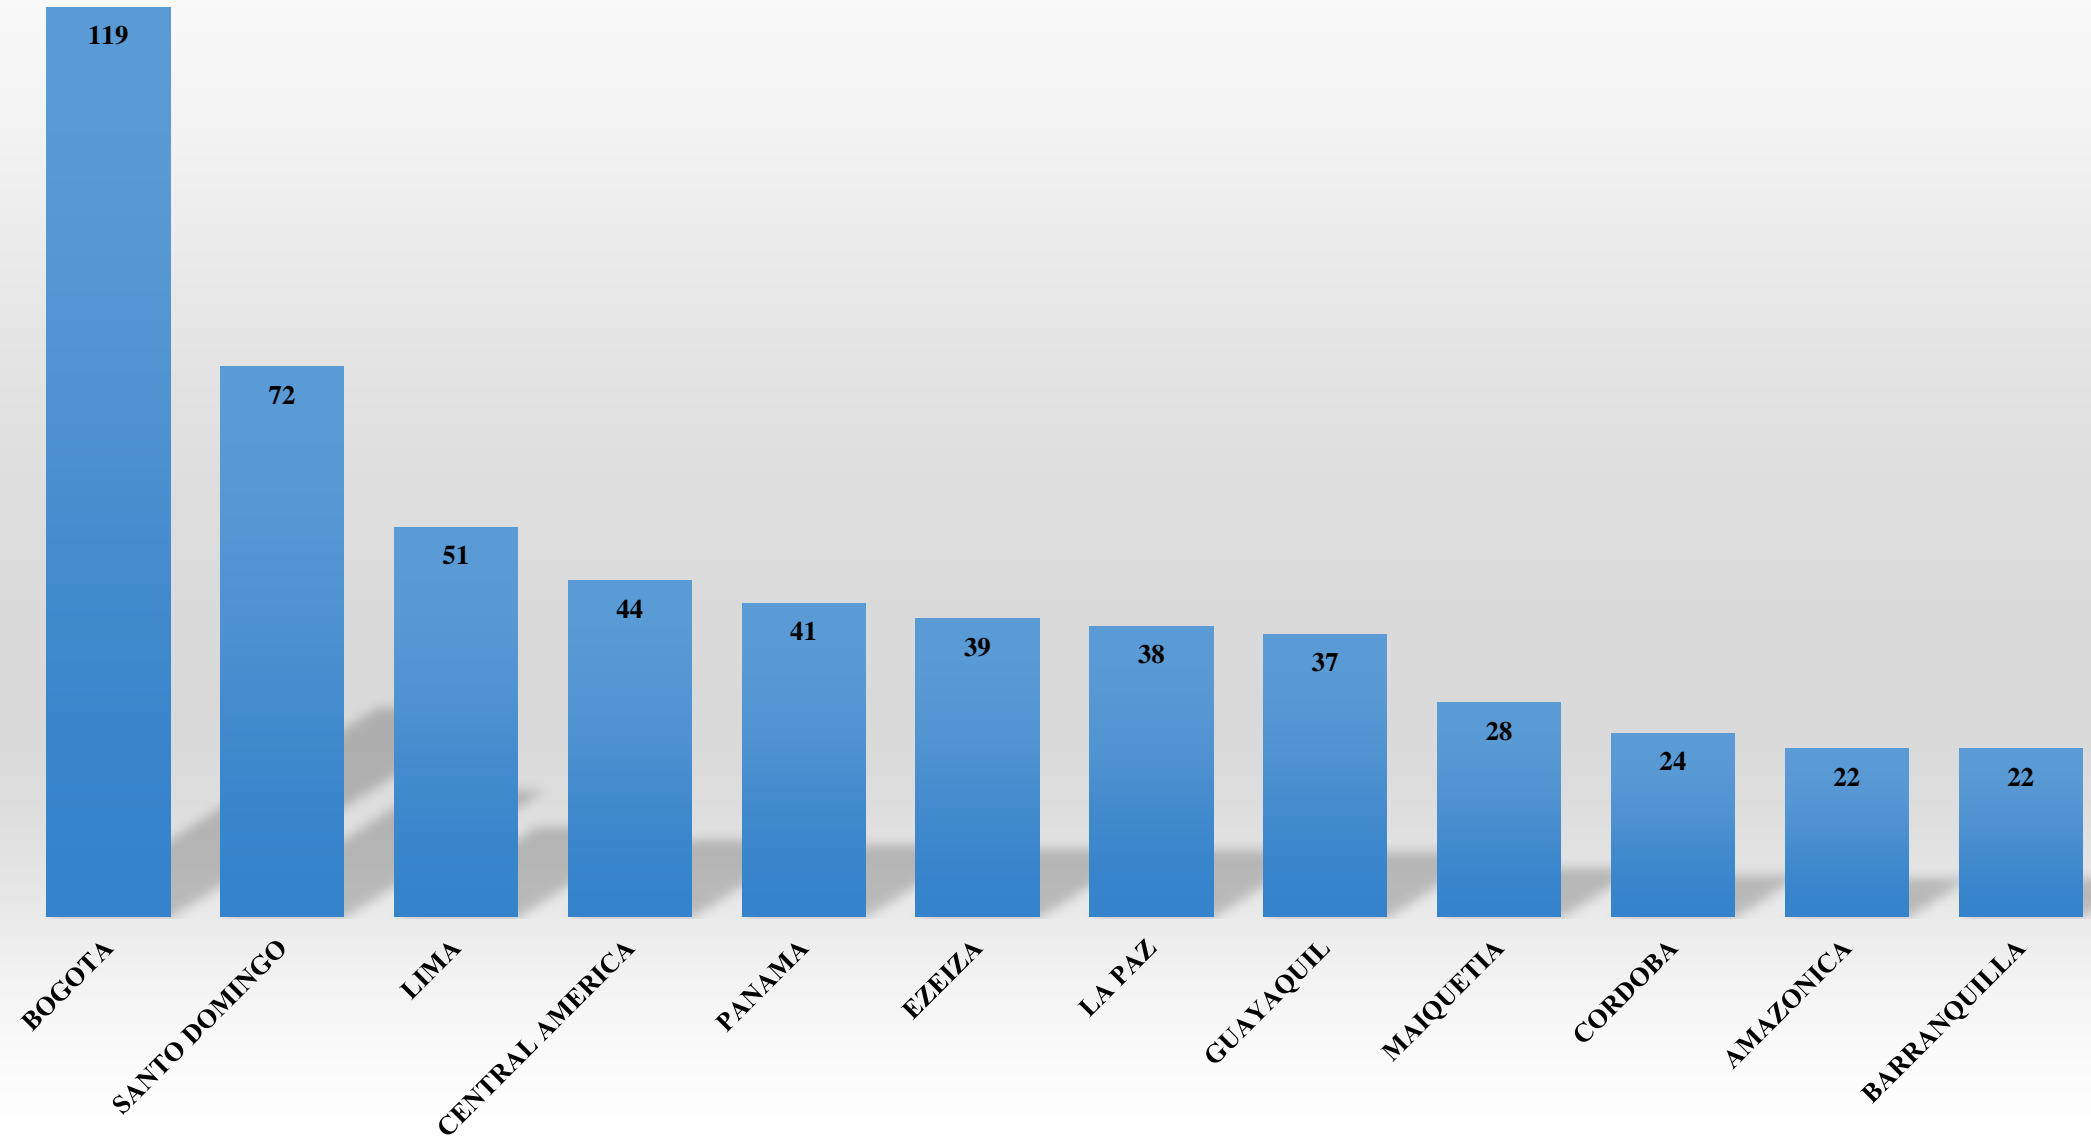

FIR	REPORTES
BOGOTA	119
SANTO DOMINGO	72
LIMA	51
CENTRAL AMERICA	44
PANAMA	41
EZEIZA	39
LA PAZ	38
GUAYAQUIL	37
MAIQUETIA	28
CORDOBA	24
AMAZONICA	22
BARRANQUILLA	22
CURAZAO	18
BRASILIA	17
CURITIBA	13
RESISTENCIA	13
ASUNCION	10
KINGSTON	10
MENDOZA	10
MONTEVIDEO	10
POR AU PRINCE	8
GEORGETOWN	7
PARAMARIBO	7
DAKAR	5
HABANA	5
MIAMI	5
ATLANTICO	4
MERIDA	4
PIARCO	4
ABIDJAN	3
ANTOFAGASTA	3
CAYENNE	3
APP RJ	2
SAN JUAN	2
APP PA	1
LUANDA	1
COMODORO RIVADAVIA	0
JOHANNESBURG	0
MOUNT PLEASANT	0
RECIFE	0
SAL	0
SANTIAGO	0
solo E1	702

Errores / Fallas Codigo E1