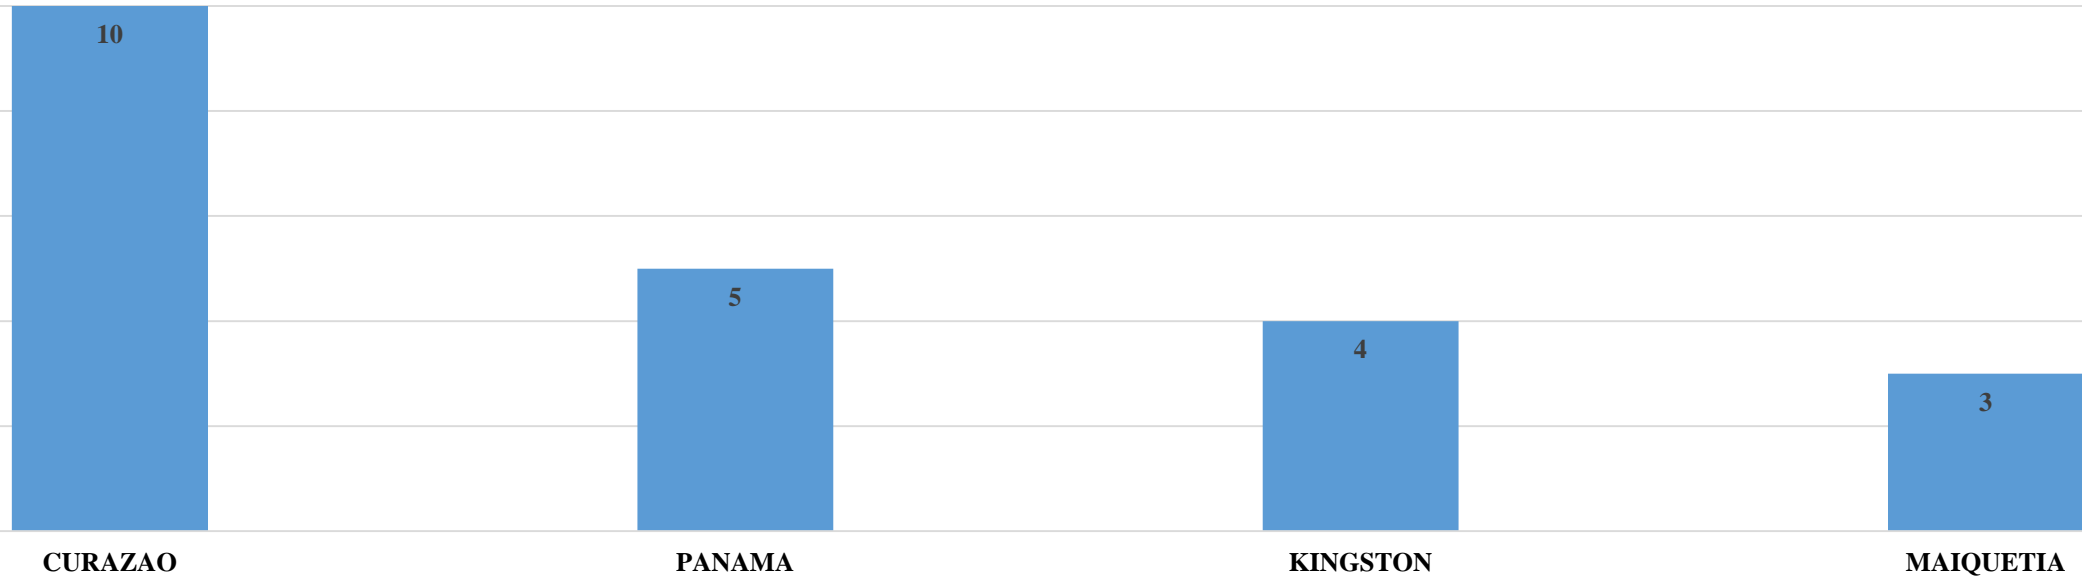

Errores E1 de la FIR BARRANQUILLA

BARRANQUILLA	CURAZAO	10	OROSA - SELAN
	PANAMA	5	AGUJA - BOGAL - ESEDA
	KINGSTON	4	EDROD - KILER
	MAIQUETIA	3	ORTIZ - SIDOS