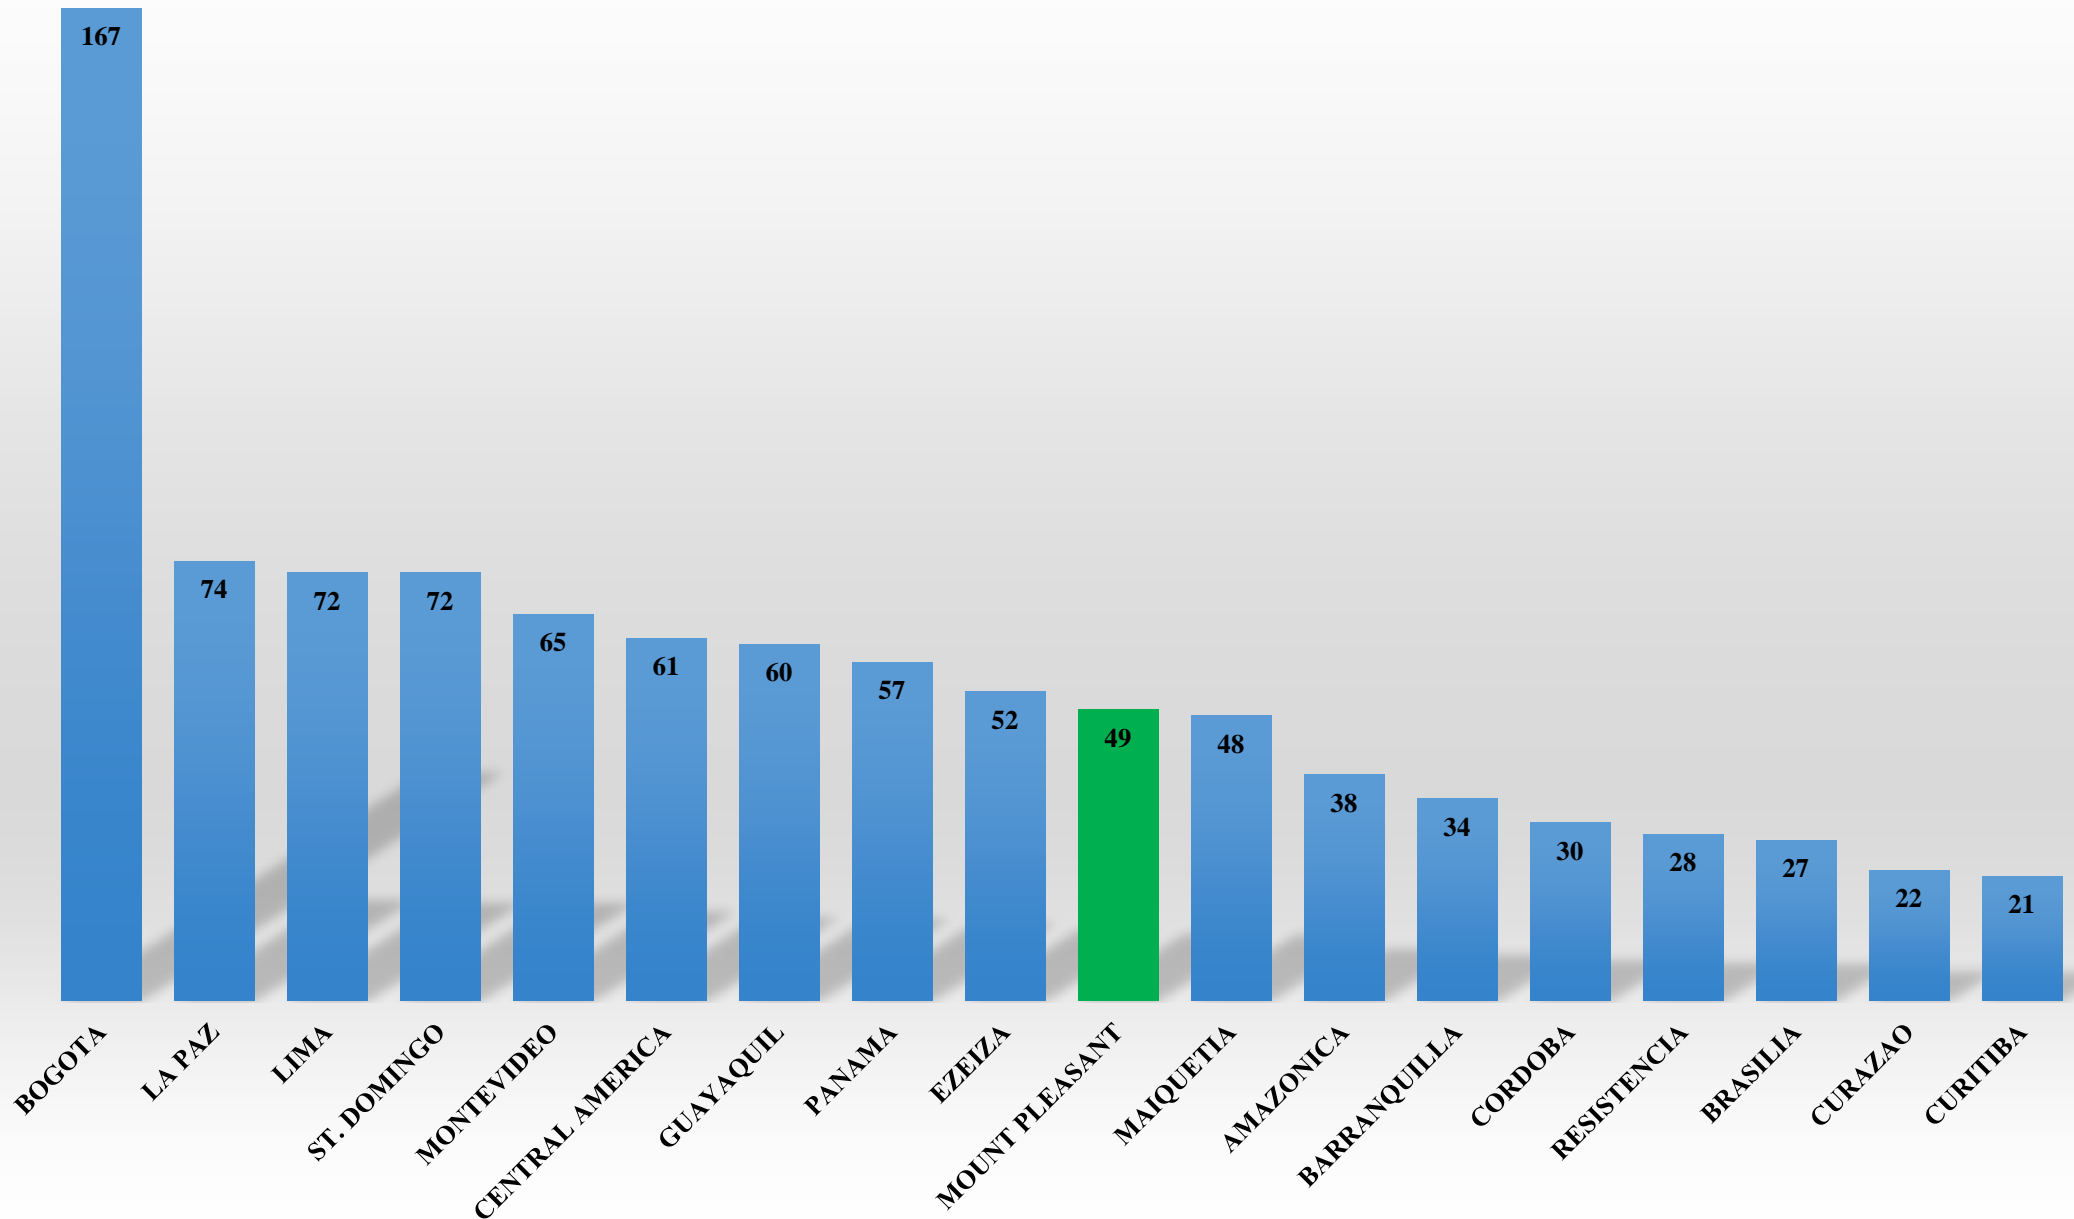

FIR	REPORTES
BOGOTA	167
LA PAZ	74
LIMA	72
ST. DOMINGO	72
MONTEVIDEO	65
CENTRAL AMERICA	61
GUAYAQUIL	60
PANAMA	57
EZEIZA	52
MOUNT PLEASANT	49
MAIQUETIA	48
AMAZONICA	38
BARRANQUILLA	34
CORDOBA	30
RESISTENCIA	28
BRASILIA	27
CURAZAO	22
CURITIBA	21
KINGSTON	16
ASUNCION	15
MENDOZA	15
PARAMARIBO	10
ANTOFAGASTA	9
CAYENNE	9
HABANA	8
MERIDA	8
GEORGETOWN	7
PORT AU PRINCE	7
DAKAR	6
PIARCO	6
ABIDJAN	5
APP SP	5
ATLANTICO	5
MIAMI	5
LUANDA	3
SAN JUAN	3
APP RJ	2
JOHANNESBURG	2
RECIFE	1
SANTIAGO	1
COMODORO RIVADAVIA	0
SAL	0
E1 + E2	1.125

Total de Errores / Fallas Código "E"