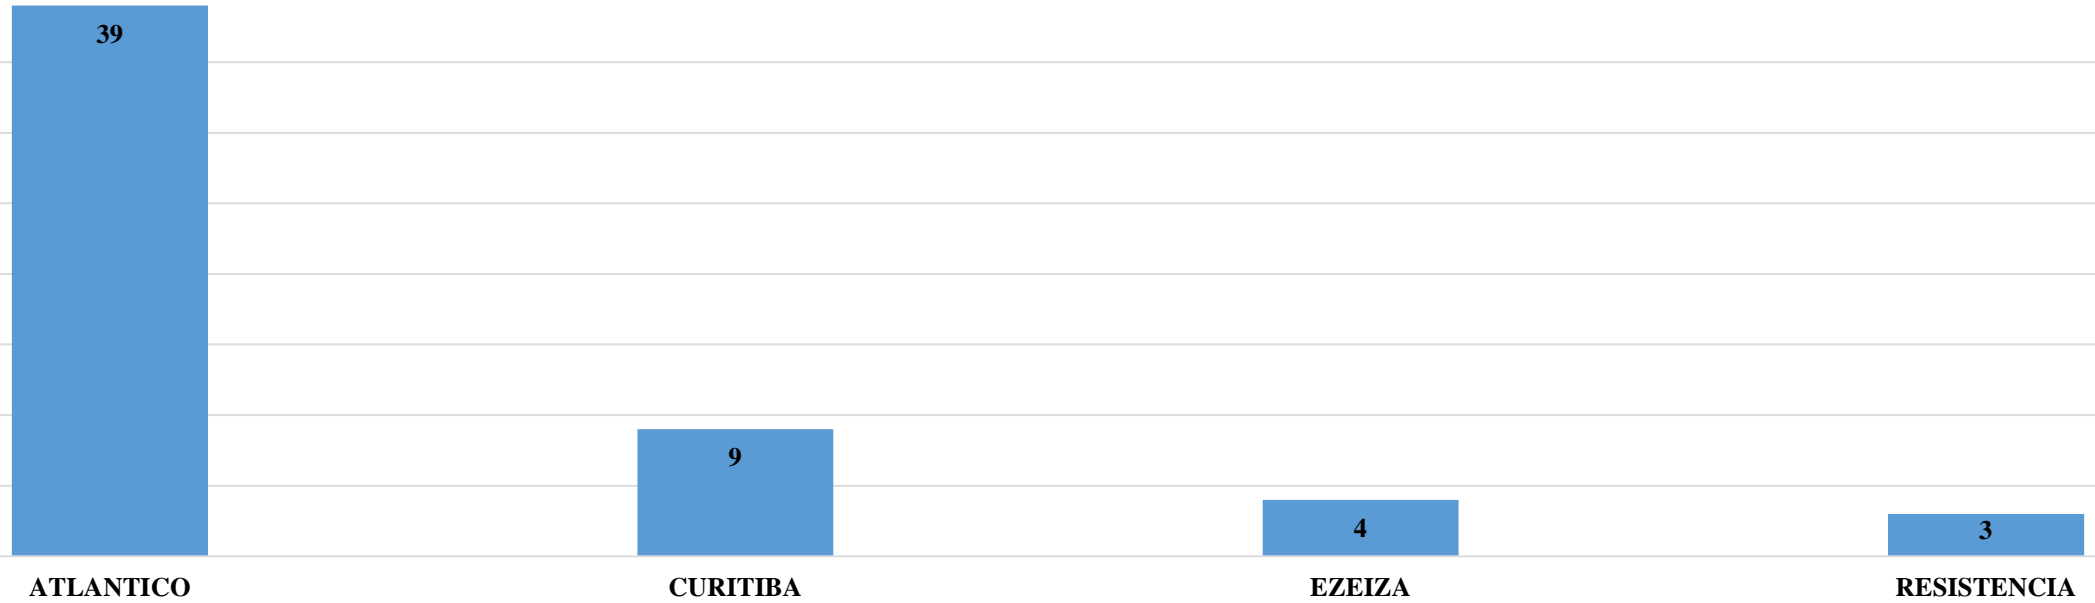

Errores E2 de la FIR MONTEVIDEO

MONTEVIDEO	ATLANTICO	39	3000S 03400W - SBAOSUE04 - SBAOSUE05 - SBAOSUE06 - SBAOSUE07 - SBAOSUE08 - SBAOSUE09
	CURITIBA	9	AKNEN - AKPOD - MLO - UGRUN - URURI
	EZEIZA	4	3650S 05200W - 3800S 03900W - 4000S 04400W
	RESISTENCIA	3	MCS