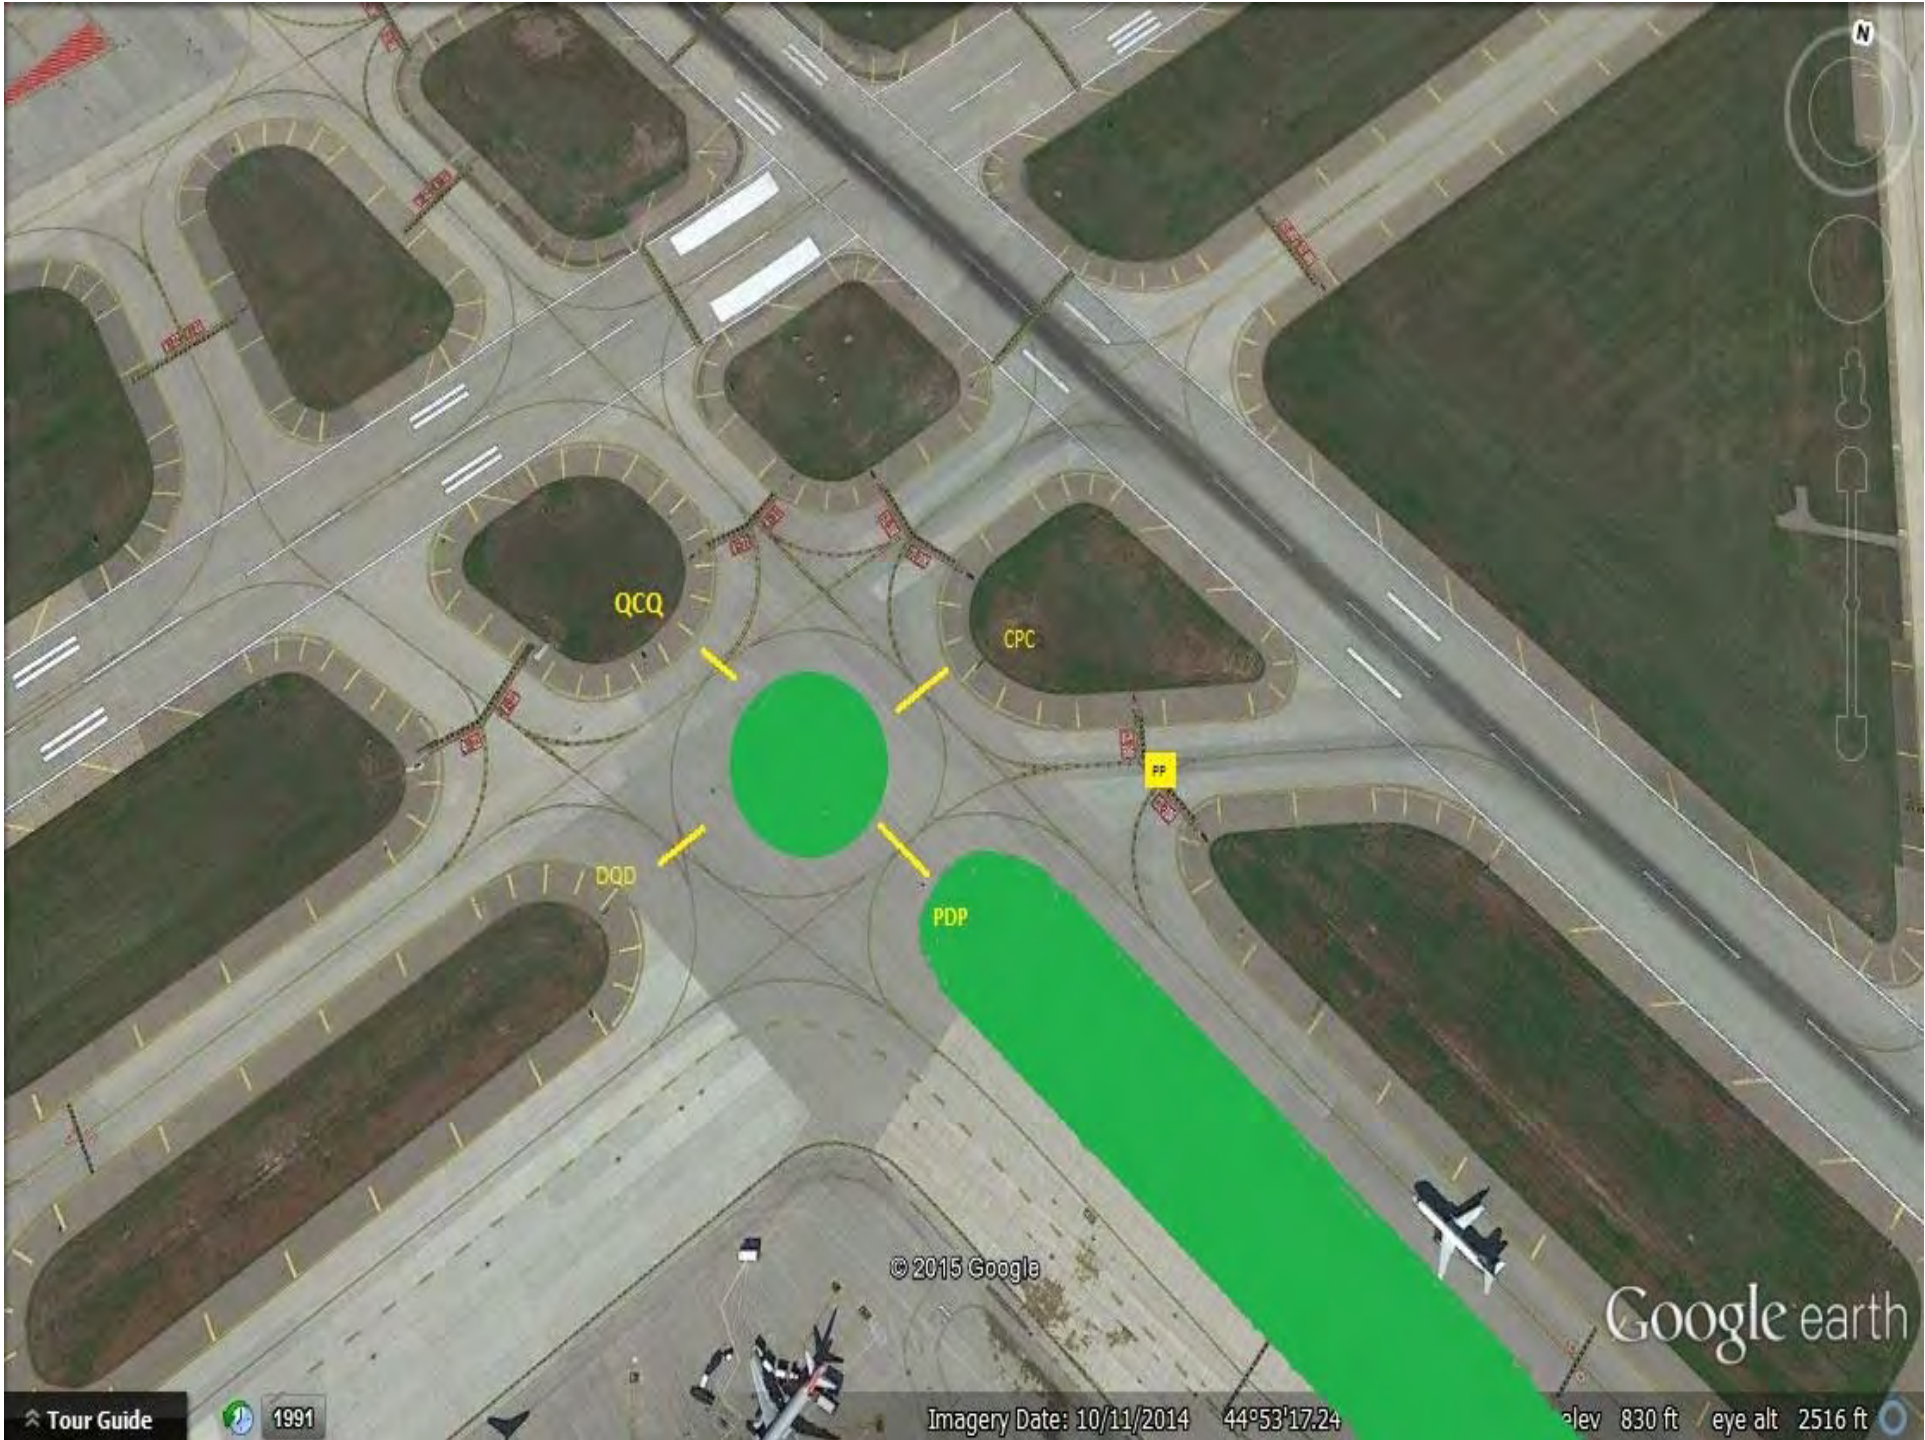

© 2015 Google

Google earth

Tour Guide

1991

Imagery Date: 10/11/2014 44°53'17.24" N 93°12'45.79" W elev 830 ft / eye alt 2516 ft

© 2015 Google

Google earth

Tour Guide

1991

Imagery Date: 10/11/2014 44°53'17.24

elev 830 ft / eye alt 2516 ft

© 2015 Google

Google earth

Tour Guide

1995

Imagery Date: 12/15/2014 26°04'33.28" N 80°09'54.51" W elev 3 ft eye alt 959 ft

Google earth

Imagery Date: 3/8/2014 35°02'36.20" N 106°37'13.64" W elev 5317 ft eye alt 7405 ft

8-26

12-30

© 2015 Google

Google earth

Tour Guide

1991

Imagery Date: 3/8/2014 35°02'36.20" N 106°37'13.64" W elev 5317 ft eye alt 7405 ft