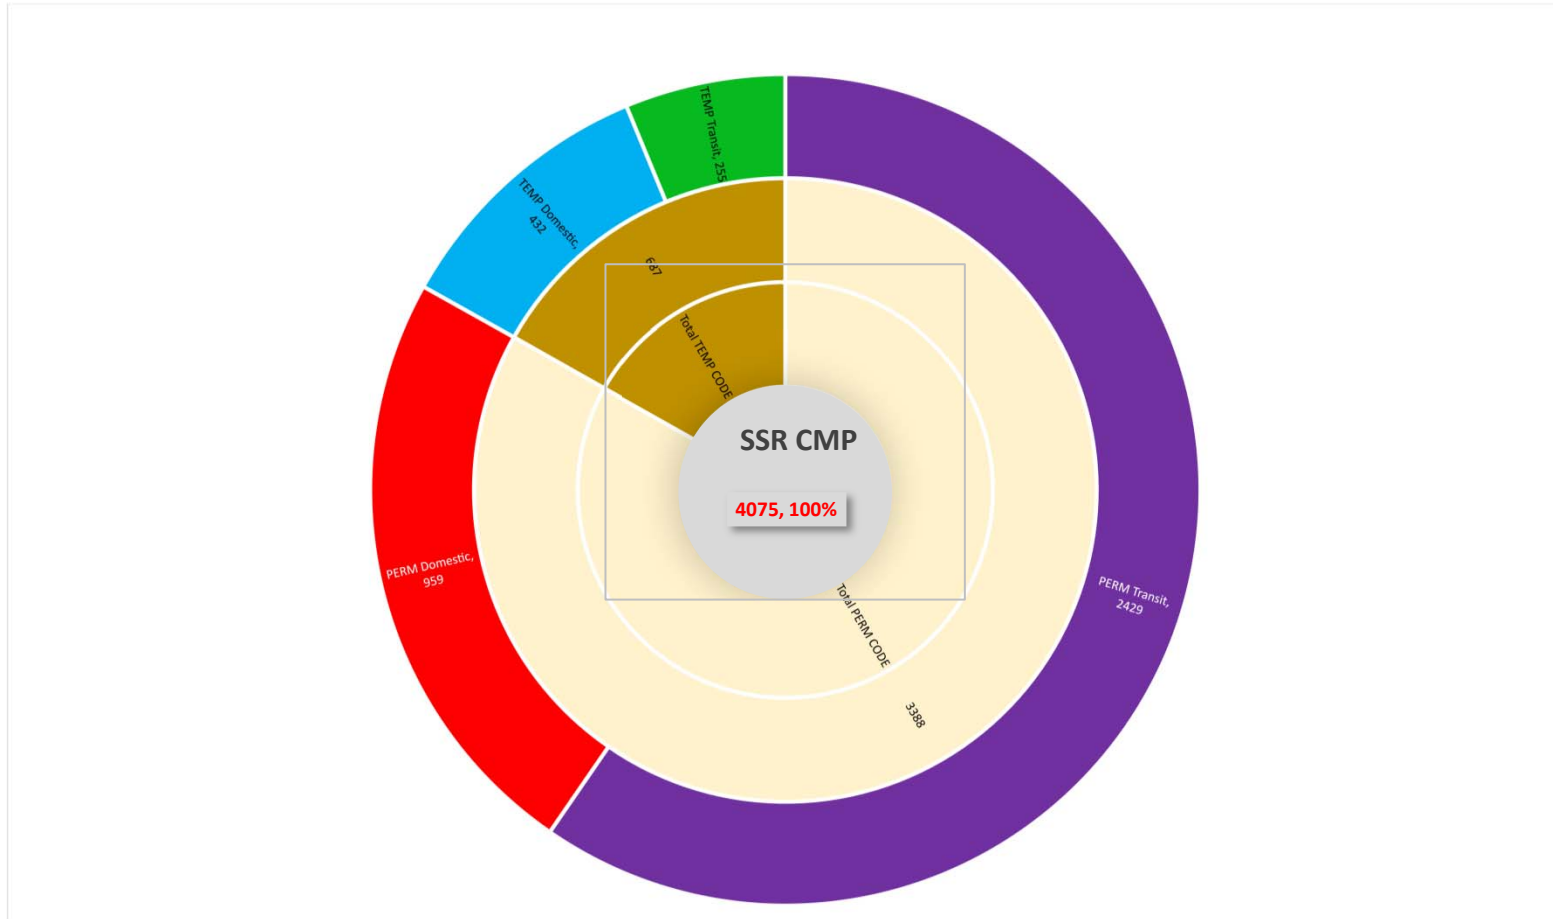

SSR CMP 4075

4075

Total PERM CODE 3388

PERM Transit 2429

PERM Domestic 959

Total TEMP CODE 687

TEMP Transit 255

TEMP Domestic 432

SSR CMP

4075

Permanent SSR Code for Domestic	Trabsit	
	State 1	Remark
0200	Sudan	
0201	Sudan	
0202	Sudan	
0203	Sudan	
0204	Sudan	
0205	Sudan	
0206	Sudan	
0207	Sudan	
0210	Sudan	
0211	Sudan	
0212	Sudan	
0213	Sudan	
0214	Sudan	
0215	Sudan	
0216	Sudan	
0217	Sudan	
0220	Sudan	
0221	Sudan	
0222	Sudan	
0223	Sudan	
0224	Sudan	
0225	Sudan	
0226	Sudan	
0227	Sudan	
0230	Sudan	
0231	Sudan	
0232	Sudan	
0233	Sudan	
0234	Sudan	
0235	Sudan	
0236	Sudan	
0237	Sudan	
0240	Sudan	
0241	Sudan	
0242	Sudan	
0243	Sudan	
0244	Sudan	
0245	Sudan	
0246	Sudan	
0247	Sudan	
0250	Sudan	
0251	Sudan	
0252	Sudan	
0253	Sudan	
0254	Sudan	
0255	Sudan	
0256	Sudan	
0257	Sudan	
0260	Sudan	
0261	Sudan	
0262	Sudan	
0263	Sudan	
0264	Sudan	
0265	Sudan	
0266	Sudan	
0267	Sudan	
0270	Sudan	
0271	Sudan	
0272	Sudan	
0273	Sudan	
0274	Sudan	
0275	Sudan	
0276	Sudan	
0277	Sudan	