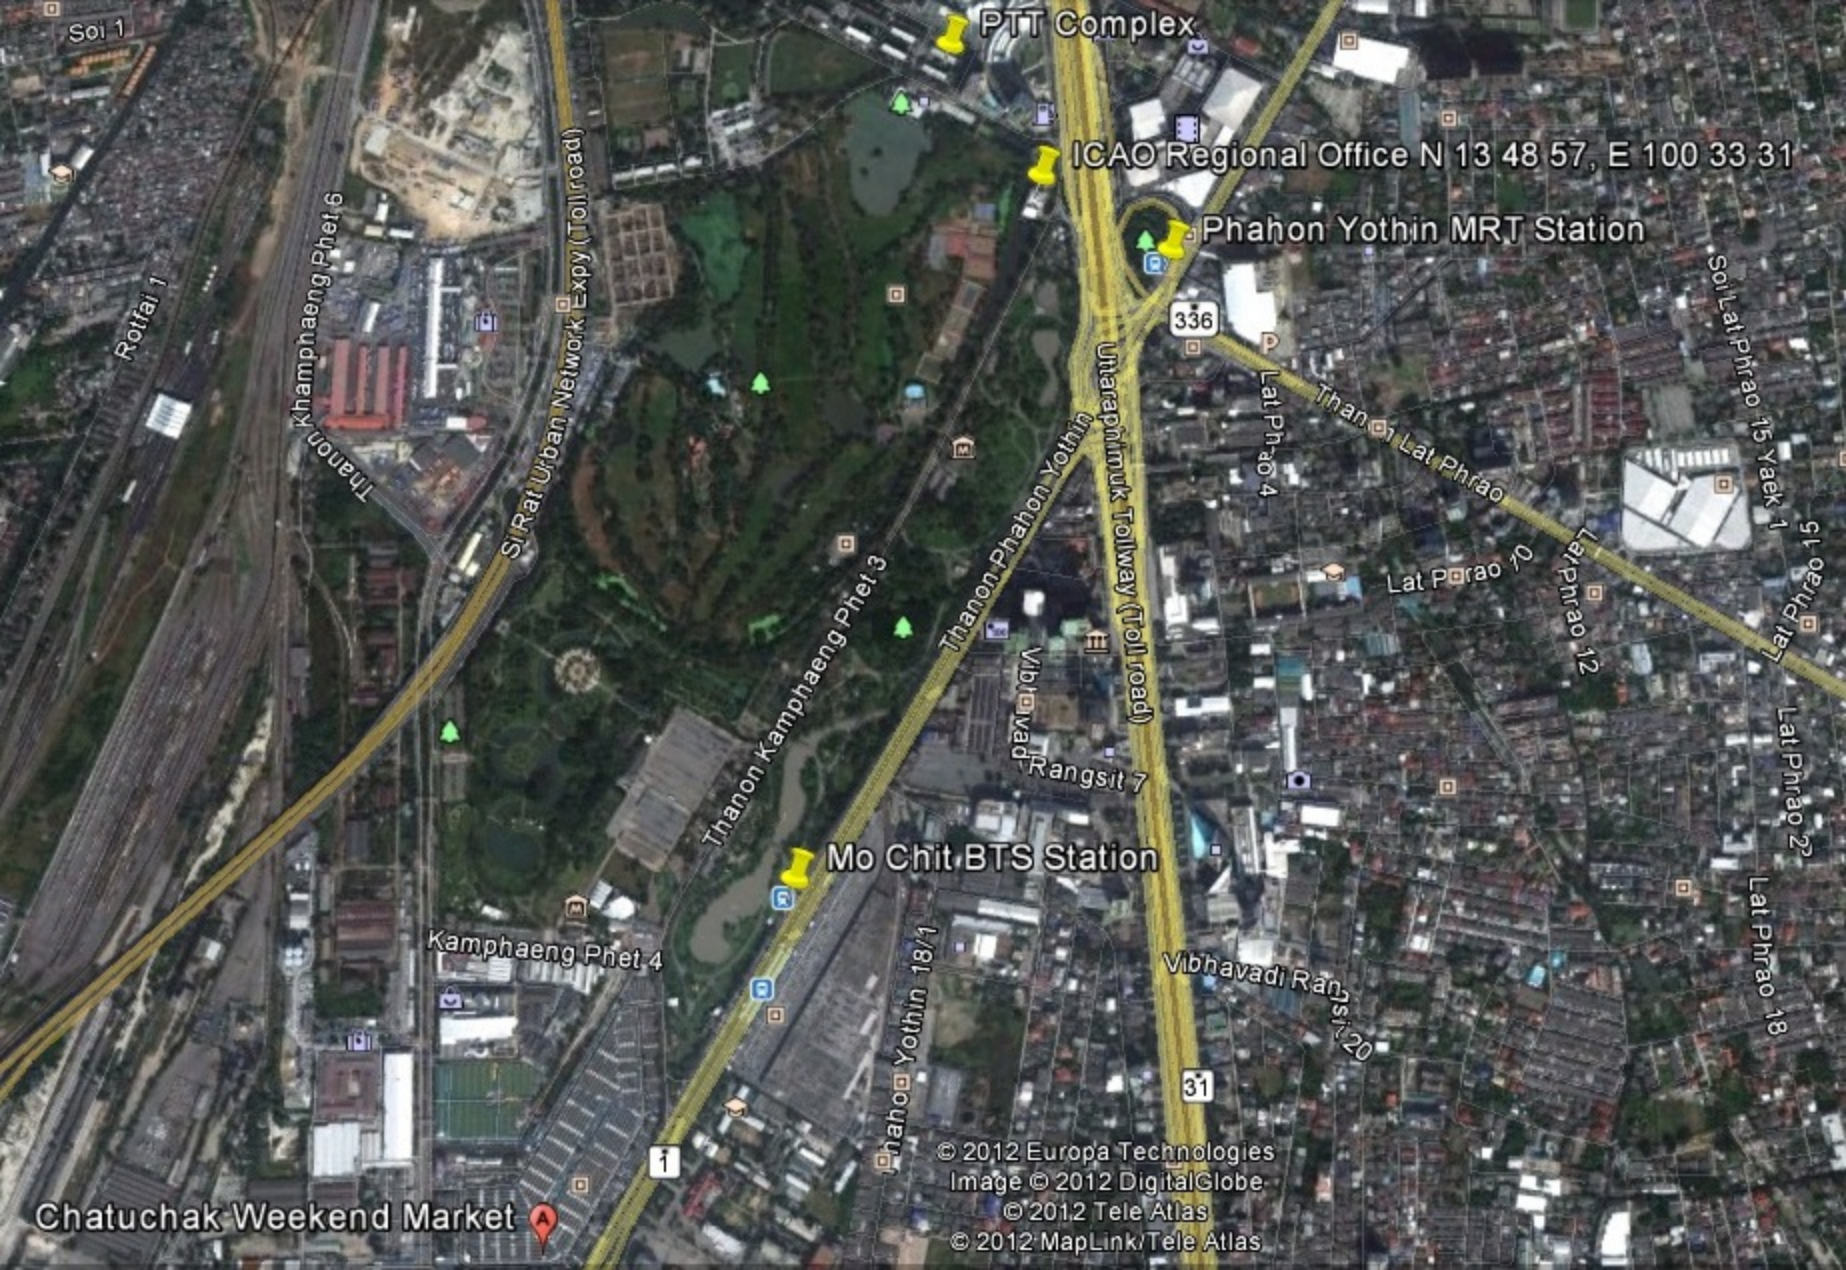

Location of ICAO Asia and Pacific Office, Bangkok

17 kms. from Sukhumvit Road
 35 kms. from Suvarnabhumi Airport

Address:

252/1 Vibhavadi-Rangsit Road
 Chatuchak, Bangkok 10900
 Tel: 02 537-8189

FOR TAXI :

องค์การการบินพลเรือนระหว่างประเทศ (ICAO)
 ถนนวิภาวดี รังสิต
 อาคาร 3 ชั้น ใกล้ปั้มน้ำมัน ป.ต.ท.
 ถึงก่อน อาคาร ป.ต.ท. สำนักงานใหญ่
 ตรงข้ามเซ็นทรัลพลาซ่า ลาดพร้าว
 ด้านหน้าสวนรถไฟ

Soi 1

PTT Complex

ICAO Regional Office N 13 48 57, E 100 33 31

Phahon Yothin MRT Station

336

Lat Phrao 4

Thanon Lat Phrao

Lat Phrao 07

Lat Phrao 12

Soi Lat Phrao 15 Yaek 1

Lat Phrao 15

Thanon Kamphaeng Phet 3

Uthaphanumuk Tollway (Toll road)
Thanon Phahon Yothin

Vibhavadi Rangsit 7

Rangsit 7

Mo Chit BTS Station

Kamphaeng Phet 4

Thanon Phahon Yothin 18/1

Chatuchak Weekend Market