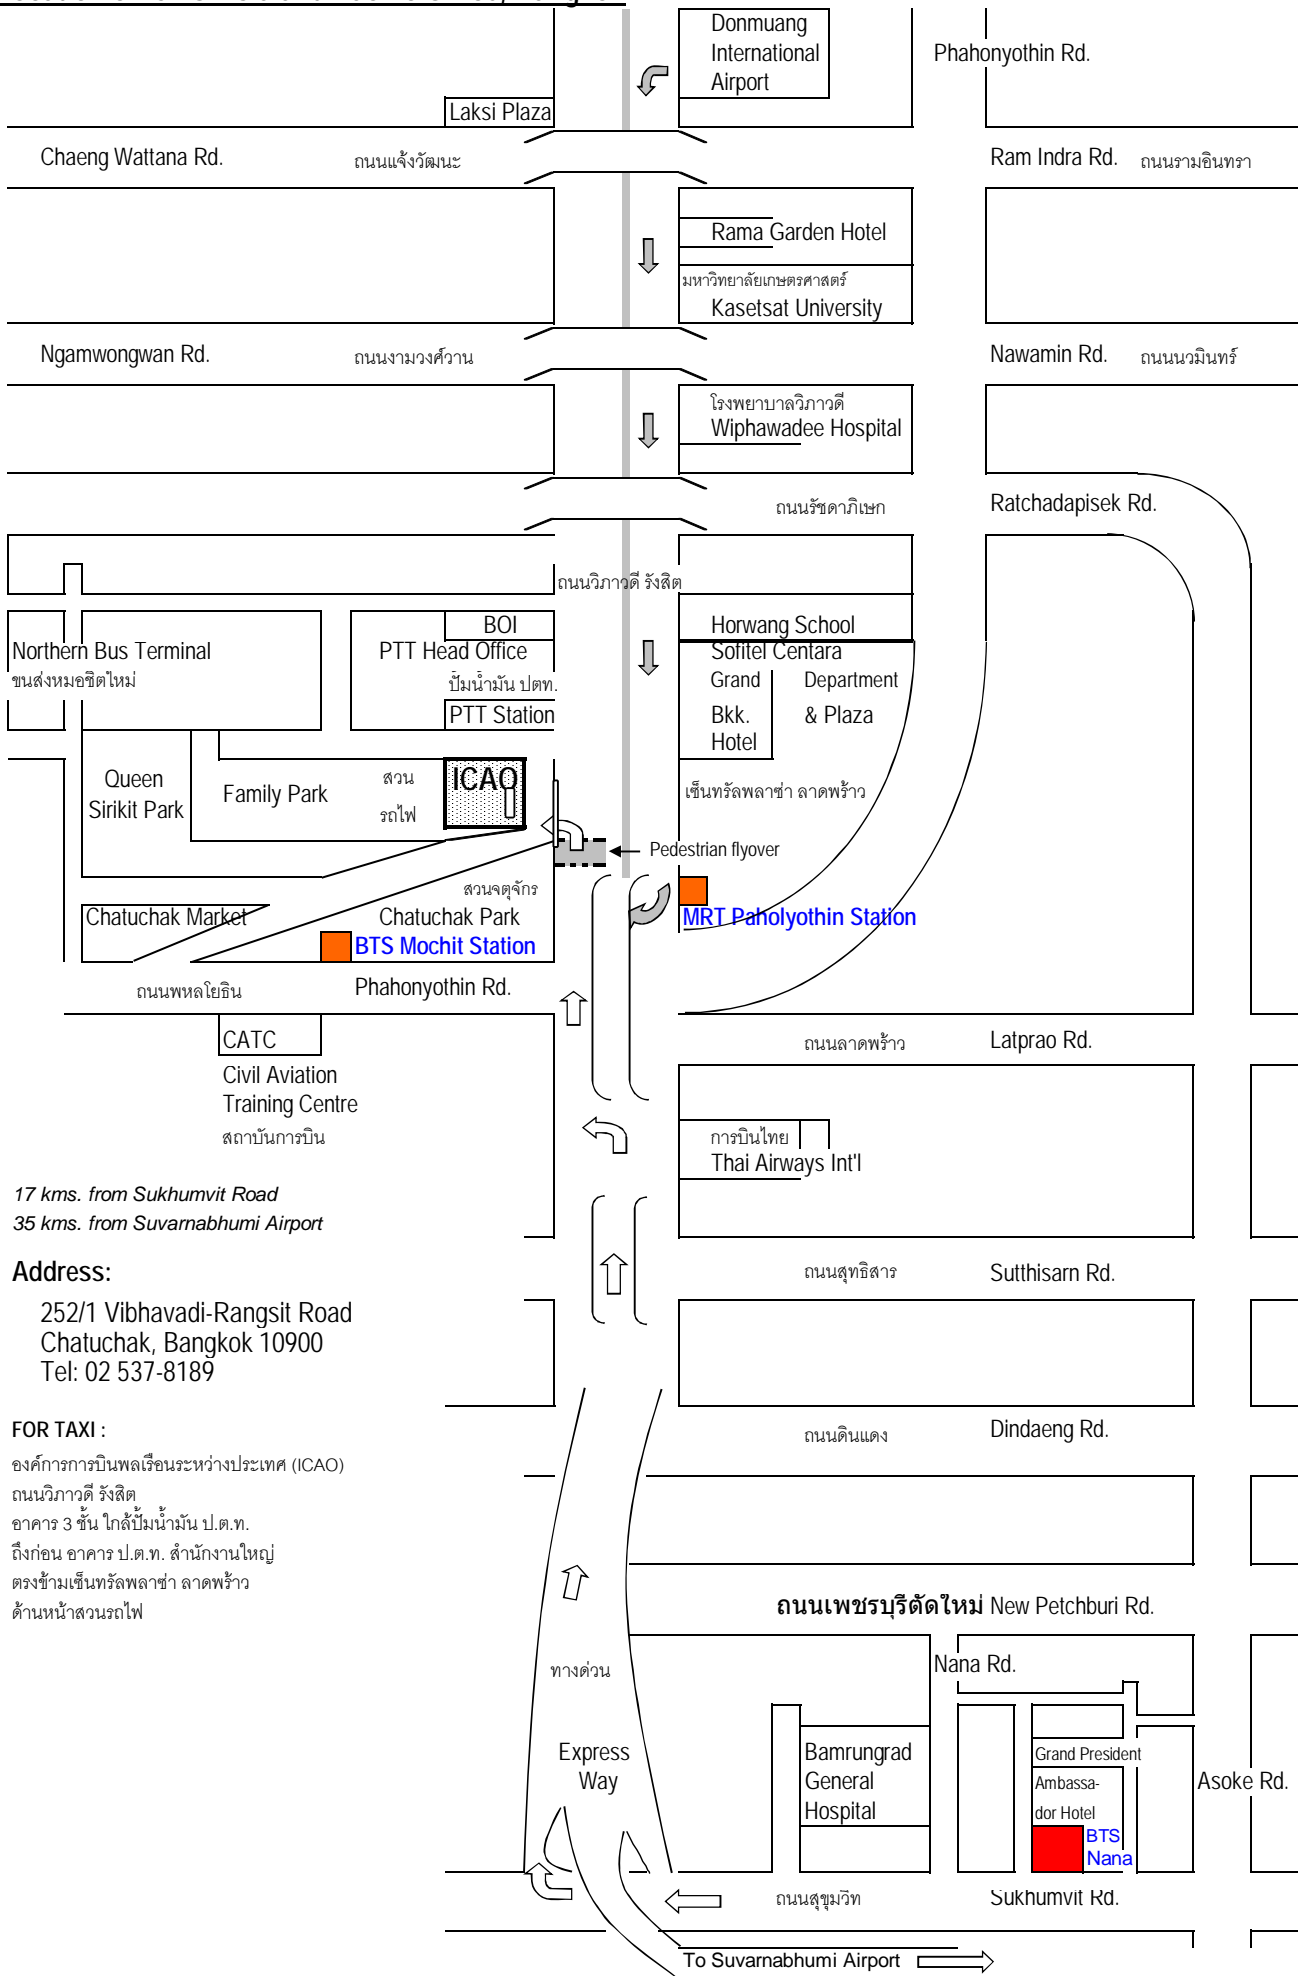

Location of ICAO Asia and Pacific Office, Bangkok

17 kms. from Sukhumvit Road
 35 kms. from Suvarnabhumi Airport

Address:

252/1 Vibhavadi-Rangsit Road
 Chatuchak, Bangkok 10900
 Tel: 02 537-8189

FOR TAXI :

องค์การการบินพลเรือนระหว่างประเทศ (ICAO)
 ถนนวิภาวดี รังสิต
 อาคาร 3 ชั้น ใกล้ปั้มน้ำมัน ป.ต.ท.
 ถึงก่อน อาคาร ป.ต.ท. สำนักงานใหญ่
 ตรงข้ามเซ็นทรัลพลาซ่า ลาดพร้าว
 ด้านหน้าสวนรถไฟ

Soi 1

PTT Complex

ICAO Regional Office N 13 48 57, E 100 33 31

Phahon Yothin MRT Station

336

Lat Phrao 4

Thanon Lat Phrao

Lat Phrao 07

Lat Phrao 12

Soi Lat Phrao 15 Yaek 1

Lat Phrao 15

Lat Phrao 22

Lat Phrao 18

31

Vibhavadi Rangsit 20

© 2012 Europa Technologies
Image © 2012 DigitalGlobe
© 2012 Tele Atlas
© 2012 MapLink/Tele Atlas

Rottfai 1

Thanon Kamphaeng Phet 6

Sirrat Urban Network Expy (Toll road)