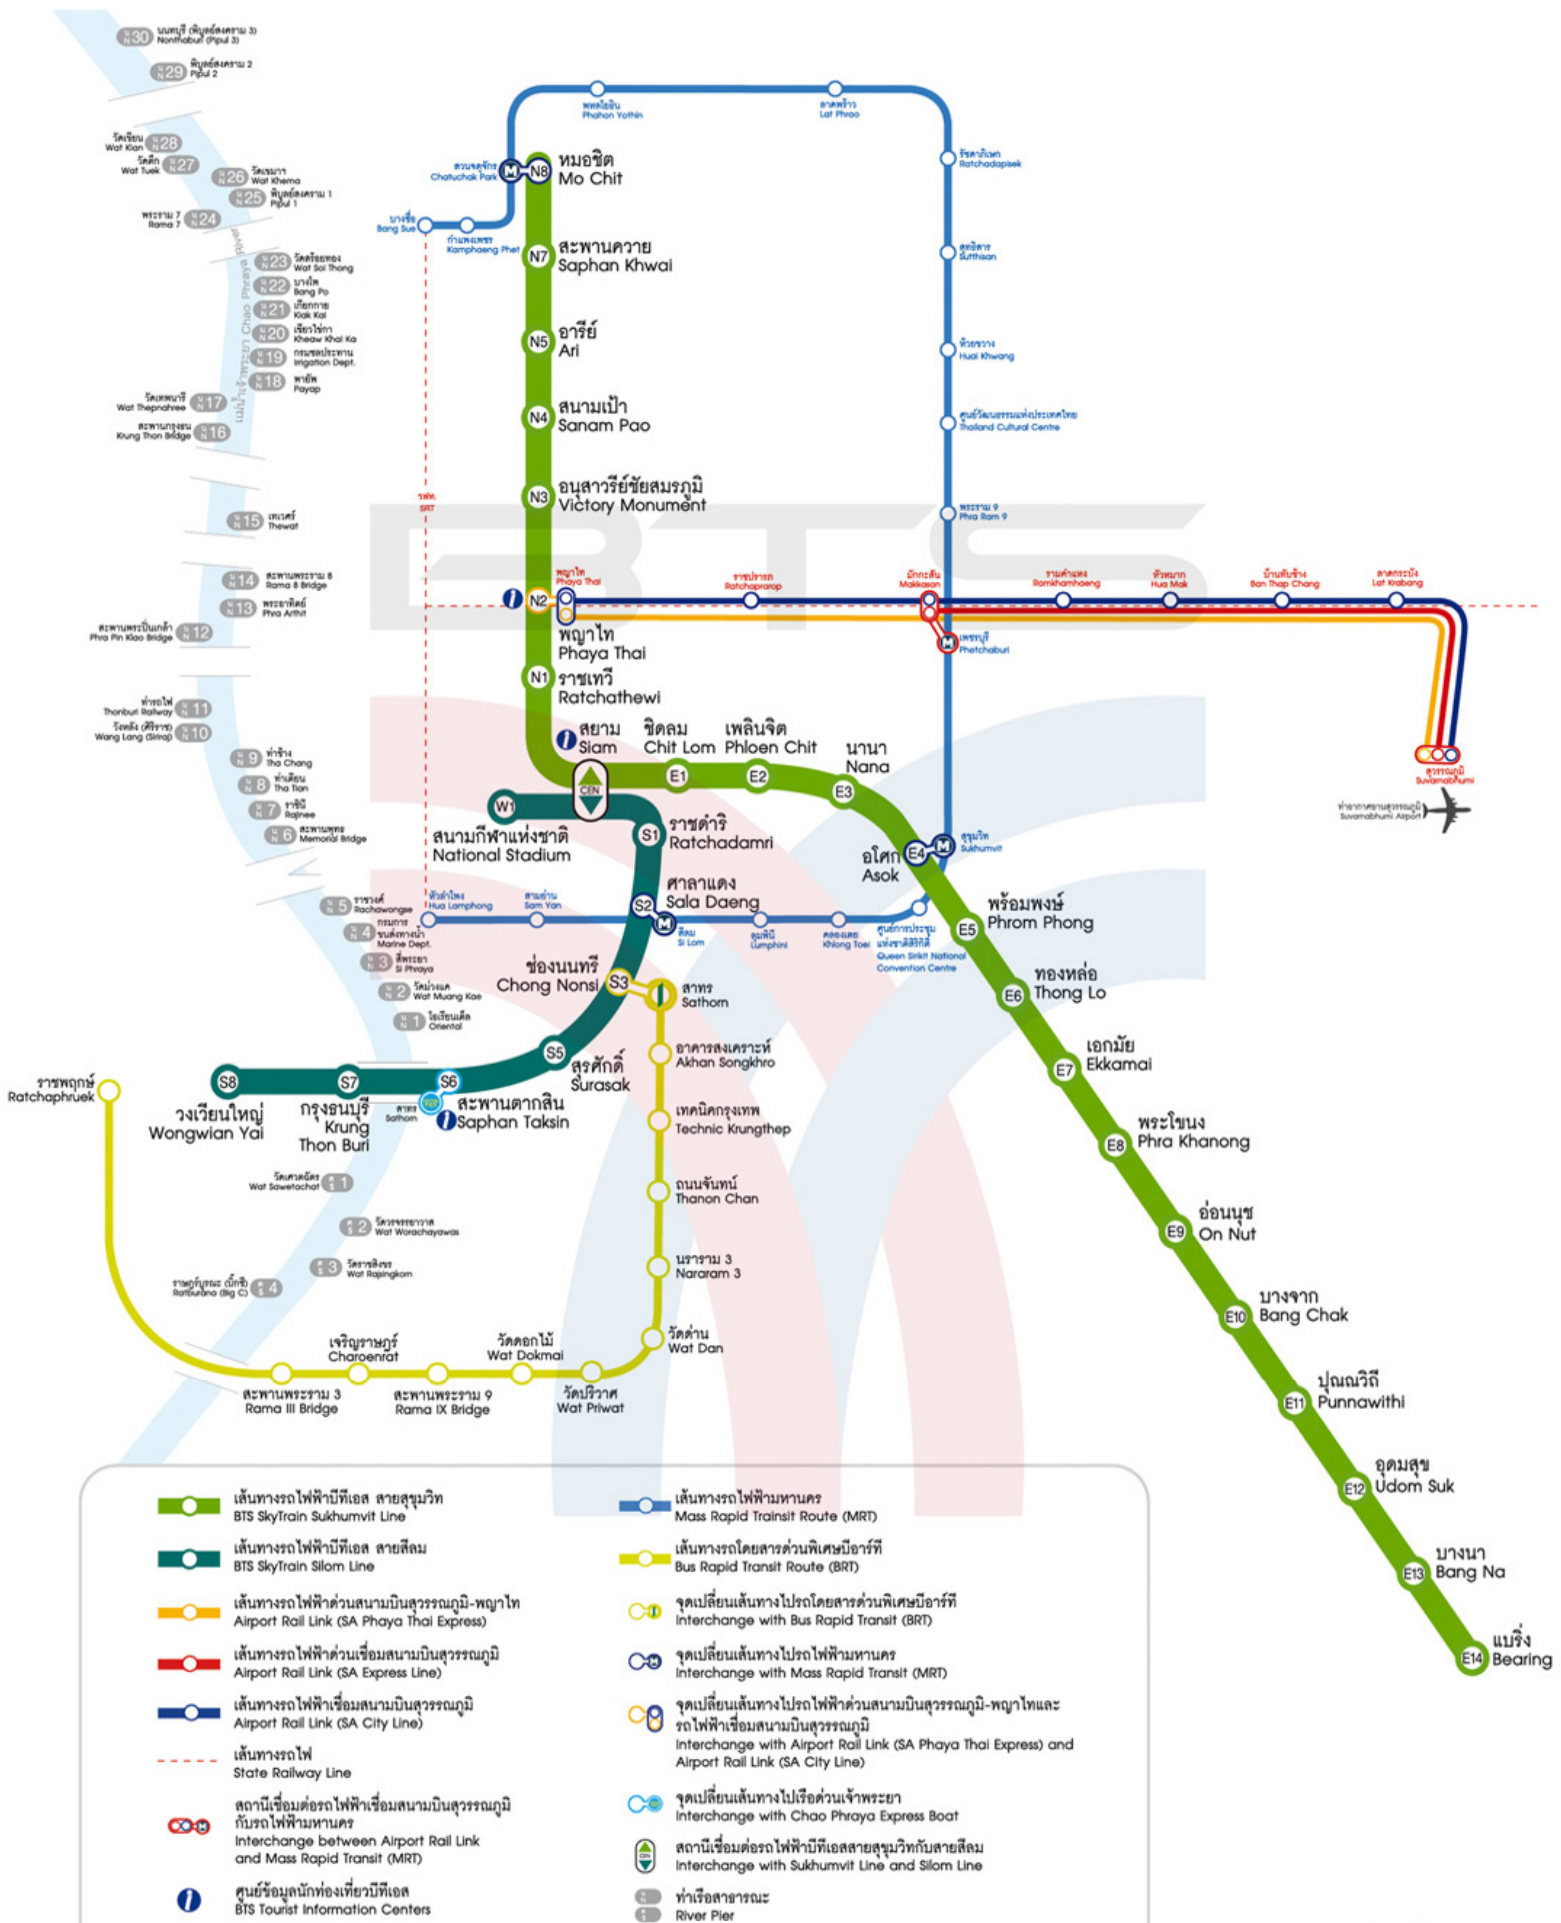

Location of ICAO Asia and Pacific Office, Bangkok

17 kms. from Sukhumvit Road
 35 kms. from Suvarnabhumi Airport

Address:

252/1 Vibhavadi-Rangsit Road
 Chatuchak, Bangkok 10900
 Tel: 02 537-8189

FOR TAXI :

Phahon Yothin MRT Station

336

Lat Phrao 4

Thanon Lat Phrao

Lat Phrao 07

Lat Phrao 12

Soi Lat Phrao 15 Yaek 1

Lat Phrao 15

Thanon Kamphaeng Phet 3

Uthaphanumuk Tollway (Toll road)
Thanon Phahon Yothin

Vibhavadi Rangsit 7

Rangsit 7

Mo Chit BTS Station

Kamphaeng Phet 4

Thanon Phahon Yothin 18/1

Chatuchak Weekend Market

เวลาให้บริการ 06.00 - 24.00 น.
Service Hours 06.00 - 24.00 hrs.

ปรับปรุงข้อมูลเมื่อ สิงหาคม 2554
Last Update August 2011